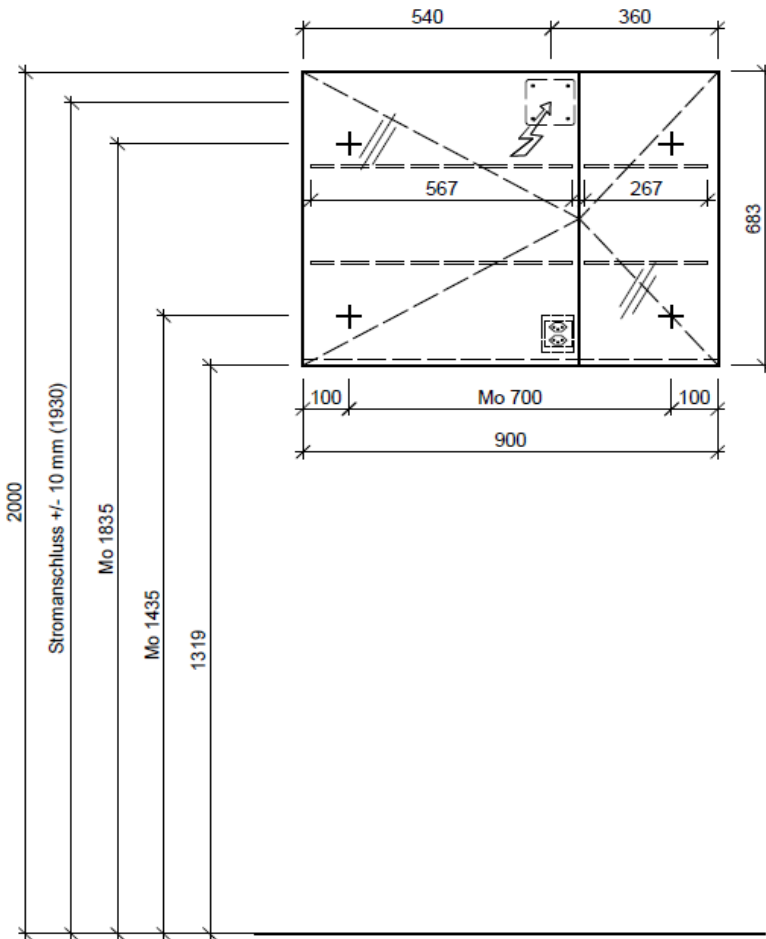

Legende:

Mo: Montagemaass
UB: Unterbau
WT: Waschtisch

Die Massangaben in Millimeter verstehen sich unter dem Vorbehalt der Werkstoleranzen, eventuell späterer Änderungen sowie weiterer Montagemöglichkeiten. Die Haftung für Folgen fehlerhafter oder unvollständiger Massangaben ist ausgeschlossen (Art. 100 OR).

Les dimensions en millimètre s'entendent sous réserve des tolérances d'usine, d'éventuelles modifications ultérieures, de même que de nouvelles possibilités de montage. La responsabilité ne peut être engagée en cas de cotes manquantes ou erronées (CD art. 100).

Le dimensioni in millimetri s'intendono fatte salve le tolleranze di fabbricazione, le eventuali modifiche successive e le ulteriori alternative di montaggio. Si declina qualsiasi responsabilità per le conseguenze legate a dimensioni errate o incomplete (art. 100 CO).