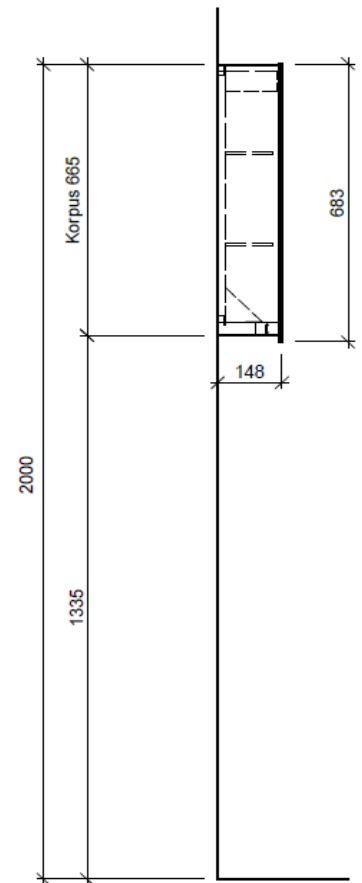

Artikel	1. Ausgabe	
Article	968185xxx640	1. Edition 3-2020
Articolo	1. Edizione	
Art. No	MU 50-30-50 AP	Mut.
Spiegelschrank MURANO AP		
Armoire de toilette MURANO AP		
Armadietto da bagno MURANO AP		

BÜHLMANN

Bühlmann AG Entlebuch
Schreinerei Fenster Möbel
CH-6162 Entlebuch

Tel. 041/482'00'20
Fax 041/482'00'29
www.bueag.ch

Legende:

Mo: Montagemaß
UB: Unterbau
WT: Waschtisch

Die Massangaben in Millimeter verstehen sich unter dem Vorbehalt der Werkstoleranzen, eventuell späterer Änderungen sowie weiterer Montagemöglichkeiten. Die Haftung für Folgen fehlerhafter oder unvollständiger Massangaben ist ausgeschlossen (Art. 100 OR).

Les dimensions en millimètre s'entendent sous réserve des tolérances d'usine, d'éventuelles modifications ultérieures, de même que de nouvelles possibilités de montage. La responsabilité ne peut être engagée en cas de cotes manquantes ou erronées (CD art. 100).

Le dimensioni in millimetri s'intendono fatte salve le tolleranze di fabbricazione, le eventuali modifiche successive e le ulteriori alternative di montaggio. Si declina qualsiasi responsabilità per le conseguenze legate a dimensioni errate o incomplete (art. 100 CO).