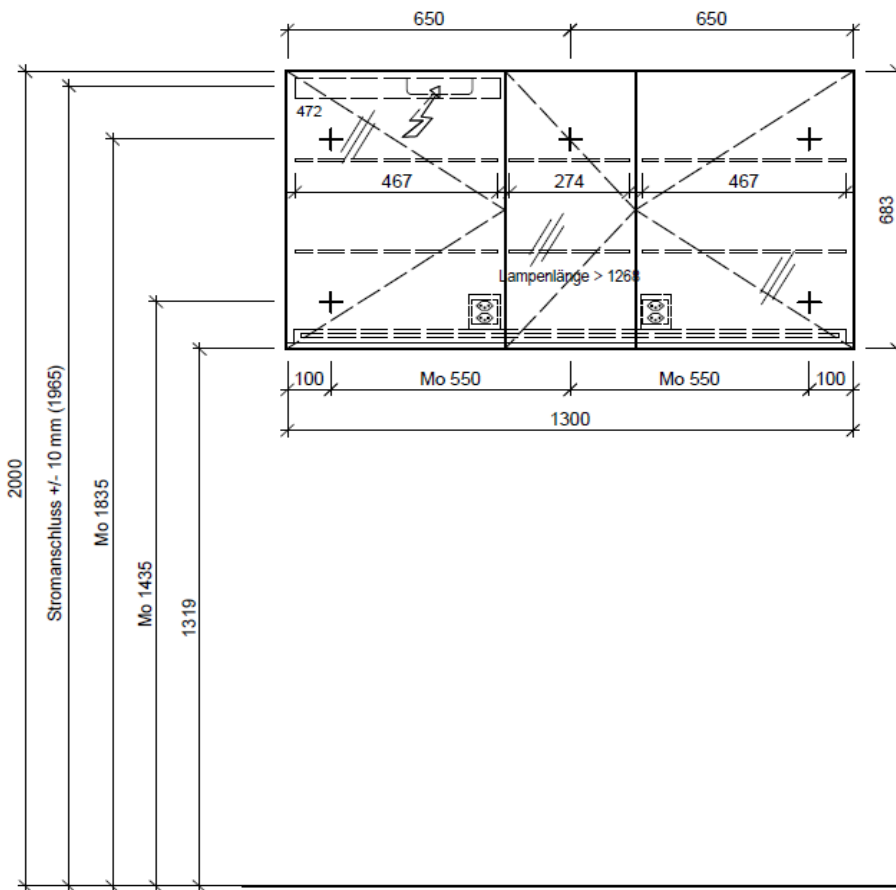

Bühlmann AG Entlebuch
Schreinerei Fenster Möbel
CH-6162 Entlebuch

Tel. 041/482'00'20
Fax 041/482'00'29
www.bueag.ch

Legende:

Mo: Montagemaß
UB: Unterbau
WT: Waschtisch

Die Massangaben in Millimeter verstehen sich unter dem Vorbehalt der Werkstoleranzen, eventuell späterer Änderungen sowie weiterer Montagemöglichkeiten. Die Haftung für Folgen fehlerhafter oder unvollständiger Massangaben ist ausgeschlossen (Art. 100 OR).

Les dimensions en millimètre s'entendent sous réserve des tolérances d'usine, d'éventuelles modifications ultérieures, de même que de nouvelles possibilités de montage. La responsabilité ne peut être engagée en cas de cotes manquantes ou erronées (CD art. 100).

Le dimensioni in millimetri s'intendono fatte salve le tolleranze di fabbricazione, le eventuali modifiche successive e le ulteriori alternative di montaggio. Si declina qualsiasi responsabilità per le conseguenze legate a dimensioni errate o incomplete (art. 100 CO).