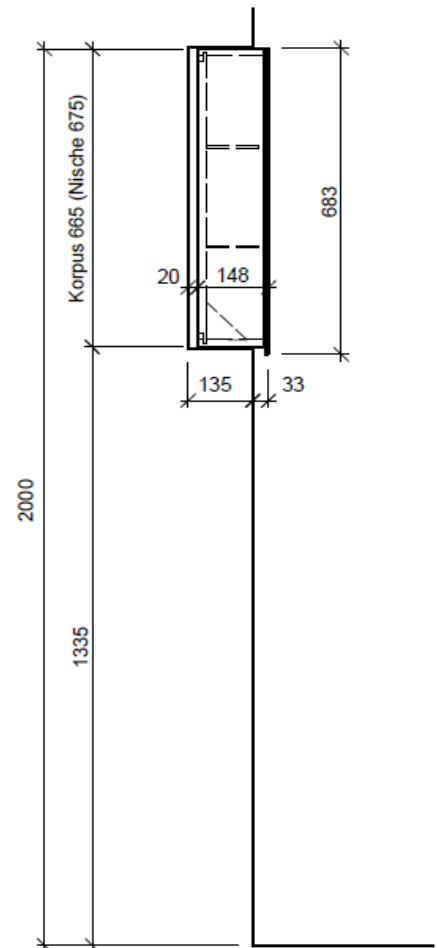

Artikel	1. Ausgabe	
Article	<b>968195xxx183</b>	1. Edition <b>3-2020</b>
Articolo	1. Edizione	
Art. No	<b>MU 30-60 UP</b>	<b>Mut.</b>
<b>Spiegelschrank MURANO UP</b>		
<b>Armoire de toilette MURANO UP</b>		
<b>Armadietto da bagno MURANO UP</b>		

**BÜHLMANN**

Bühlmann AG Entlebuch  
Schreinerei Fenster Möbel  
CH-6162 Entlebuch

Tel. 041/482'00'20  
Fax 041/482'00'29  
www.bueag.ch

Legende:

Mo: Montagemaß  
UB: Unterbau  
WT: Waschtisch

Die Massangaben in Millimeter verstehen sich unter dem Vorbehalt der Werkstoleranzen, eventuell späterer Änderungen sowie weiterer Montagemöglichkeiten. Die Haftung für Folgen fehlerhafter oder unvollständiger Massangaben ist ausgeschlossen (Art. 100 OR).

*Les dimensions en millimètre s'entendent sous réserve des tolérances d'usine, d'éventuelles modifications ultérieures, de même que de nouvelles possibilités de montage. La responsabilité ne peut être engagée en cas de cotes manquantes ou erronées (CD art. 100).*

Le dimensioni in millimetri s'intendono fatte salve le tolleranze di fabbricazione, le eventuali modifiche successive e le ulteriori alternative di montaggio. Si declina qualsiasi responsabilità per le conseguenze legate a dimensioni errate o incomplete (art. 100 CO).