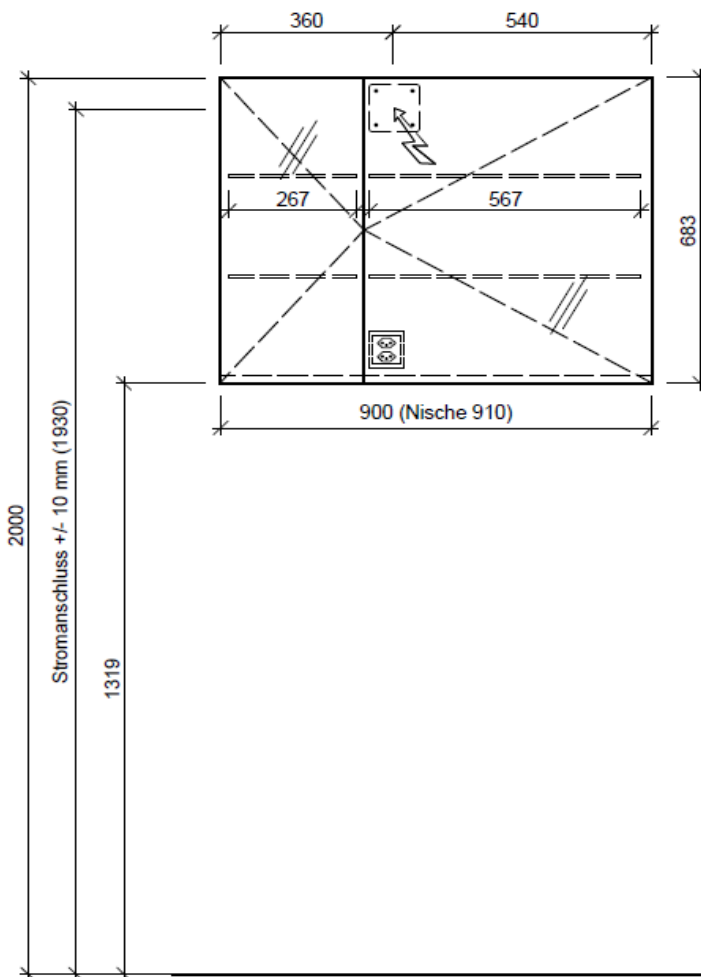

Artikel	1. Ausgabe	
Article	<b>968195xxx183</b>	1. Edition <b>3-2020</b>
Articolo	1. Edizione	
Art. No	<b>MU 30-60 UP</b>	<b>Mut.</b>
<b>Spiegelschrank MURANO UP</b>		
<b>Armoire de toilette MURANO UP</b>		
<b>Armadietto da bagno MURANO UP</b>		

**BÜHLMANN**

Bühlmann AG Entlebuch  
Schreinerei Fenster Möbel  
CH-6162 Entlebuch

Tel. 041/482'00'20  
Fax 041/482'00'29  
www.bueag.ch

Legende:

Mo: Montagemaß  
UB: Unterbau  
WT: Waschtisch

Die Massangaben in Millimeter verstehen sich unter dem Vorbehalt der Werkstoleranzen, eventuell späterer Änderungen sowie weiterer Montagemöglichkeiten. Die Haftung für Folgen fehlerhafter oder unvollständiger Massangaben ist ausgeschlossen (Art. 100 OR).

*Les dimensions en millimètre s'entendent sous réserve des tolérances d'usine, d'éventuelles modifications ultérieures, de même que de nouvelles possibilités de montage. La responsabilité ne peut être engagée en cas de cotes manquantes ou erronées (CD art. 100).*

Le dimensioni in millimetri s'intendono fatte salve le tolleranze di fabbricazione, le eventuali modifiche successive e le ulteriori alternative di montaggio. Si declina qualsiasi responsabilità per le conseguenze legate a dimensioni errate o incomplete (art. 100 CO).