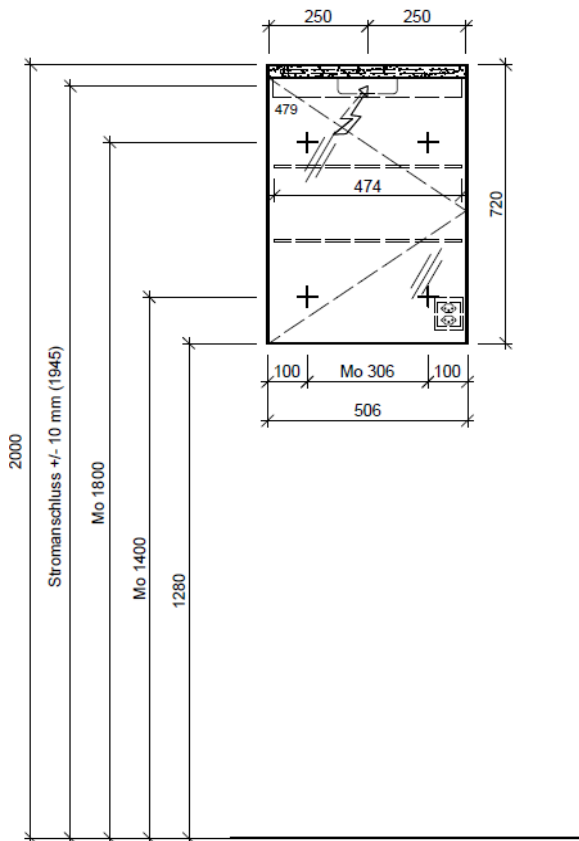

BÜHLMANN

Bühlmann AG Entlebuch
Schreinerei Fenster Möbel
CH-6162 Entlebuch

Tel. 041/482'00'20
Fax 041/482'00'29
www.bueag.ch

Legende:

Mo: Montagemaß
UB: Unterbau
WT: Waschtisch

Die Massangaben in Millimeter verstehen sich unter dem Vorbehalt der Werkstoleranzen, eventuell späterer Änderungen sowie weiterer Montagemöglichkeiten. Die Haftung für Folgen fehlerhafter oder unvollständiger Massangaben ist ausgeschlossen (Art. 100 OR).

Les dimensions en millimètre s'entendent sous réserve des tolérances d'usine, d'éventuelles modifications ultérieures, de même que de nouvelles possibilités de montage. La responsabilité ne peut être engagée en cas de cotes manquantes ou erronées (CD art. 100).

Le dimensioni in millimetri s'intendono fatte salve le tolleranze di fabbricazione, le eventuali modifiche successive e le ulteriori alternative di montaggio. Si declina qualsiasi responsabilità per le conseguenze legate a dimensioni errate o incomplete (art. 100 CO).