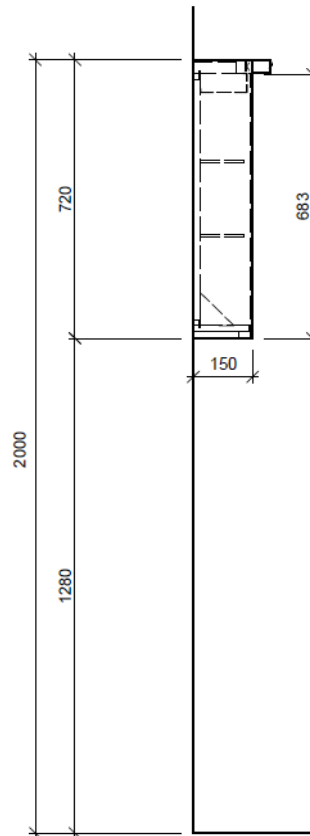

Artikel	1. Ausgabe	
Article	968231xxx183	1. Edition
Articolo		1. Edizione
Art. No	RI 50L AP-LED	Mut.
Spiegelschrank RHINO LED AP		
Armoire de toilette RHINO LED AP		
Armadietto da bagno RHINO LED AP		

BÜHLMANN

Bühlmann AG Entlebuch
Schreinerei Fenster Möbel
CH-6162 Entlebuch

Tel. 041/482'00'20
Fax 041/482'00'29
www.bueag.ch

Legende:

Mo: Montagemaß
UB: Unterbau
WT: Waschtisch

Die Massangaben in Millimeter verstehen sich unter dem Vorbehalt der Werkstoleranzen, eventuell späterer Änderungen sowie weiterer Montagemöglichkeiten. Die Haftung für Folgen fehlerhafter oder unvollständiger Massangaben ist ausgeschlossen (Art. 100 OR).

Les dimensions en millimètre s'entendent sous réserve des tolérances d'usine, d'éventuelles modifications ultérieures, de même que de nouvelles possibilités de montage. La responsabilité ne peut être engagée en cas de cotes manquantes ou erronées (CD art. 100).