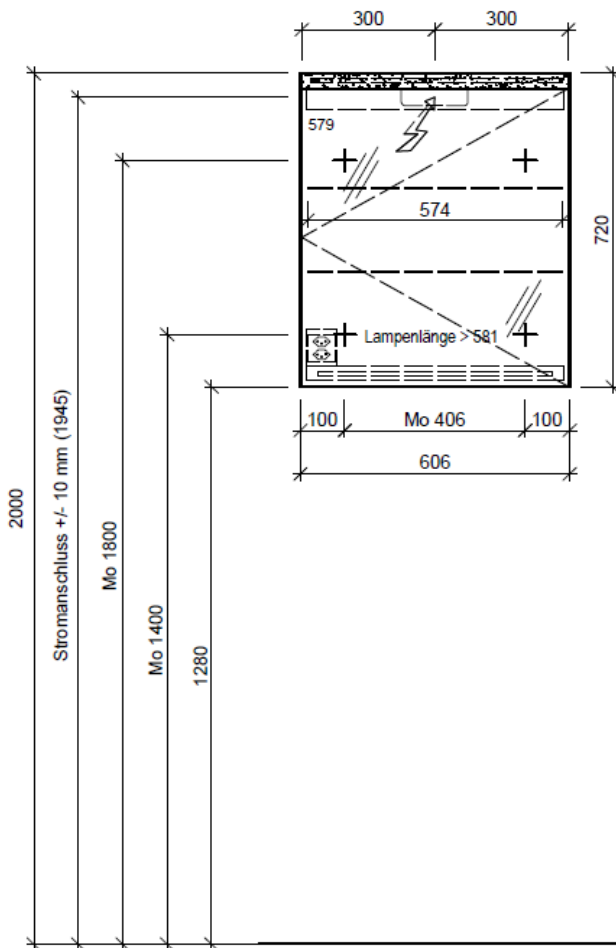

Bühlmann AG Entlebuch
 Schreinerei Fenster Möbel
 CH-6162 Entlebuch

Tel. 041/482'00'20
 Fax 041/482'00'29
 www.bueag.ch

Legende:

Mo: Montagemaß
 UB: Unterbau
 WT: Waschtisch

Die Massangaben in Millimeter verstehen sich unter dem Vorbehalt der Werkstoleranzen, eventuell späterer Änderungen sowie weiterer Montagemöglichkeiten. Die Haftung für Folgen fehlerhafter oder unvollständiger Massangaben ist ausgeschlossen (Art. 100 OR).

Les dimensions en millimètre s'entendent sous réserve des tolérances d'usine, d'éventuelles modifications ultérieures, de même que de nouvelles possibilités de montage. La responsabilité ne peut être engagée en cas de cotes manquantes ou erronées (CD art. 100).

Le dimensioni in millimetri s'intendono fatte salve le tolleranze di fabbricazione, le eventuali modifiche successive e le ulteriori alternative di montaggio. Si declina qualsiasi responsabilità per le conseguenze legate a dimensioni errate o incomplete (art. 100 CO).