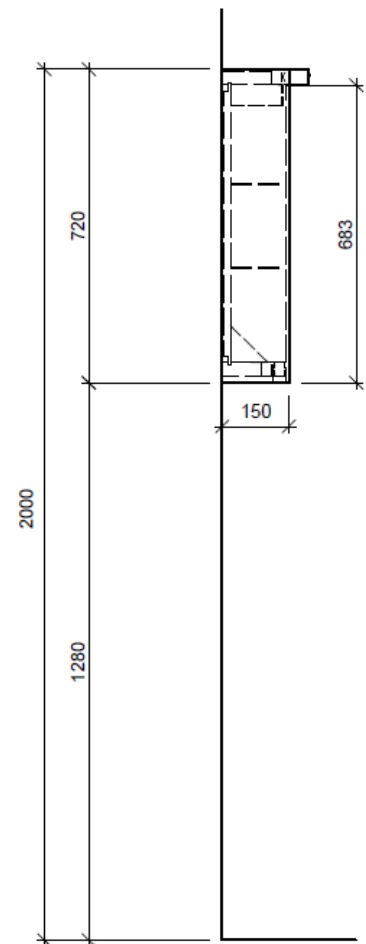

Artikel	1. Ausgabe	
Article	968234xxx640	1. Edition
Articolo		1. Edizione
Art. No	RI 60R AP-LED	Mut.

6-2017

Spiegelschrank RHINO LED AP
Armoire de toilette RHINO LED AP
Armadietto da bagno RHINO LED AP

BÜHLMANN

Bühlmann AG Entlebuch
 Schreinerei Fenster Möbel
 CH-6162 Entlebuch

Tel. 041/482'00'20
 Fax 041/482'00'29
 www.bueag.ch

Legende:

Mo: Montagemaß
 UB: Unterbau
 WT: Waschtisch

Die Massangaben in Millimeter verstehen sich unter dem Vorbehalt der Werkstoleranzen, eventuell späterer Änderungen sowie weiterer Montagemöglichkeiten. Die Haftung für Folgen fehlerhafter oder unvollständiger Massangaben ist ausgeschlossen (Art. 100 OR).

Les dimensions en millimètre s'entendent sous réserve des tolérances d'usine, d'éventuelles modifications ultérieures, de même que de nouvelles possibilités de montage. La responsabilité ne peut être engagée en cas de cotes manquantes ou erronées (CD art. 100).

Le dimensioni in millimetri s'intendono fatte salve le tolleranze di fabbricazione, le eventuali modifiche successive e le ulteriori alternative di montaggio. Si declina qualsiasi responsabilità per le conseguenze legate a dimensioni errate o incomplete (art. 100 CO).