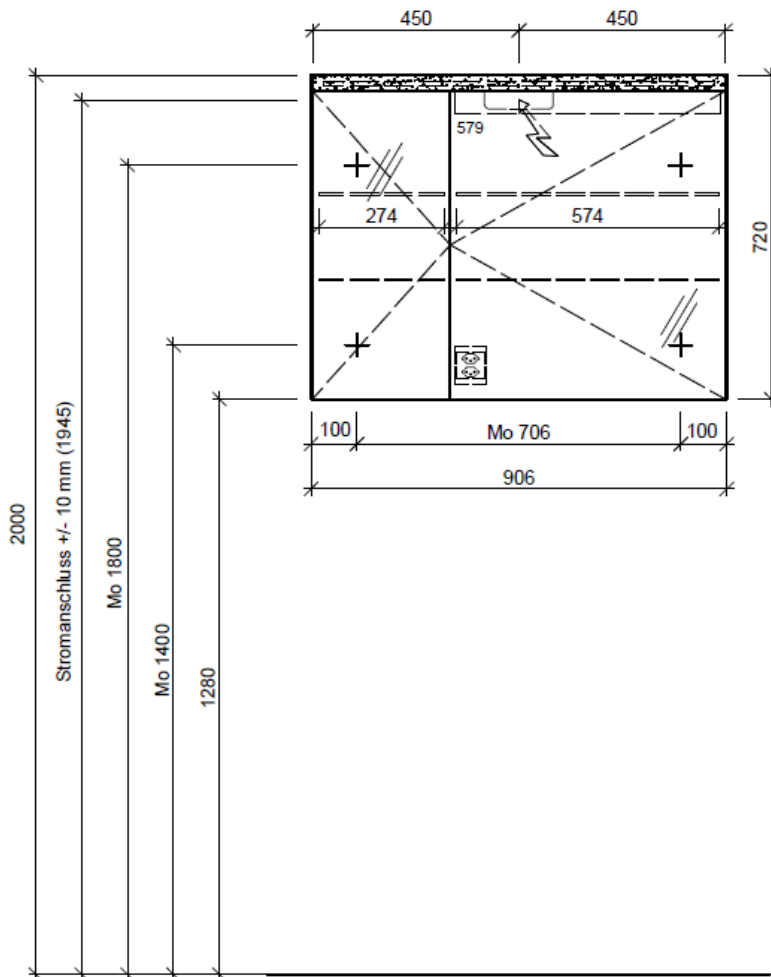

Bühlmann AG Entlebuch
Schreinerei Fenster Möbel
CH-6162 Entlebuch

Tel. 041/482'00'20
Fax 041/482'00'29
www.bueag.ch

Legende:

Mo: Montagemaß
UB: Unterbau
WT: Waschtisch

Die Massangaben in Millimeter verstehen sich unter dem Vorbehalt der Werkstoleranzen, eventuell späterer Änderungen sowie weiterer Montagemöglichkeiten. Die Haftung für Folgen fehlerhafter oder unvollständiger Massangaben ist ausgeschlossen (Art. 100 OR).

Les dimensions en millimètre s'entendent sous réserve des tolérances d'usine, d'éventuelles modifications ultérieures, de même que de nouvelles possibilités de montage. La responsabilité ne peut être engagée en cas de cotes manquantes ou erronées (CD art. 100).

Le dimensioni in millimetri s'intendono fatte salve le tolleranze di fabbricazione, le eventuali modifiche successive e le ulteriori alternative di montaggio. Si declina qualsiasi responsabilità per le conseguenze legate a dimensioni errate o incomplete (art. 100 CO).