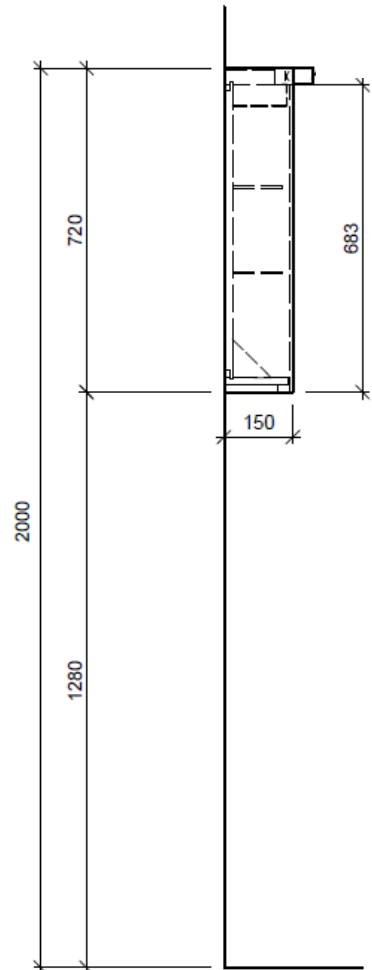

Artikel	1. Ausgabe	
Article	968237xxx183	1. Edition
Articolo		6-2017
Art. No	RI 30-60 AP-LED	Mut.
Spiegelschrank RHINO LED AP		
Armoire de toilette RHINO LED AP		
Armadietto da bagno RHINO LED AP		

BÜHLMANN

Bühlmann AG Entlebuch
Schreinerei Fenster Möbel
CH-6162 Entlebuch

Tel. 041/482'00'20
Fax 041/482'00'29
www.bueag.ch

Legende:

Mo: Montagemaß
UB: Unterbau
WT: Waschtisch

Die Massangaben in Millimeter verstehen sich unter dem Vorbehalt der Werkstoleranzen, eventuell späterer Änderungen sowie weiterer Montagemöglichkeiten. Die Haftung für Folgen fehlerhafter oder unvollständiger Massangaben ist ausgeschlossen (Art. 100 OR).

Les dimensions en millimètre s'entendent sous réserve des tolérances d'usine, d'éventuelles modifications ultérieures, de même que de nouvelles possibilités de montage. La responsabilité ne peut être engagée en cas de cotes manquantes ou erronées (CD art. 100).

Le dimensioni in millimetri s'intendono fatte salve le tolleranze di fabbricazione, le eventuali modifiche successive e le ulteriori alternative di montaggio. Si declina qualsiasi responsabilità per le conseguenze legate a dimensioni errate o incomplete (art. 100 CO).