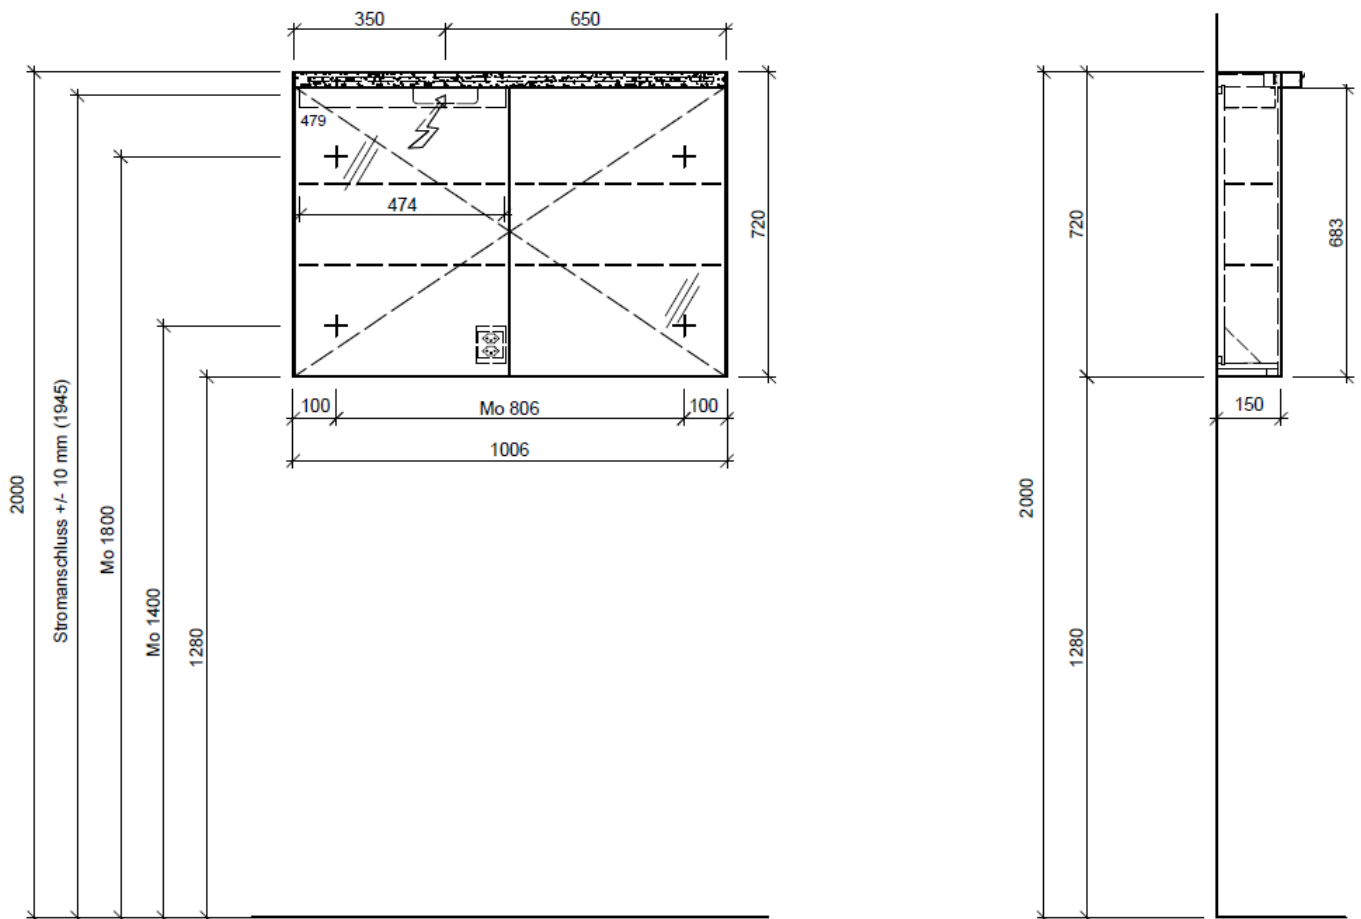

Artikel	1. Ausgabe	
Article	968239xxx183	1. Edition
Articolo		1. Edizione
Art. No	RI 50-50 AP-LED	Mut.
Spiegelschrank RHINO LED AP		
Armoire de toilette RHINO LED AP		
Armadietto da bagno RHINO LED AP		

BÜHLMANN

Bühlmann AG Entlebuch
Schreinerei Fenster Möbel
CH-6162 Entlebuch

Tel. 041/482'00'20
Fax 041/482'00'29
www.bueag.ch

Legende:

Mo: Montagemaß
UB: Unterbau
WT: Waschtisch

Die Massangaben in Millimeter verstehen sich unter dem Vorbehalt der Werkstoleranzen, eventuell späterer Änderungen sowie weiterer Montagemöglichkeiten. Die Haftung für Folgen fehlerhafter oder unvollständiger Massangaben ist ausgeschlossen (Art. 100 OR).

Les dimensions en millimètre s'entendent sous réserve des tolérances d'usine, d'éventuelles modifications ultérieures, de même que de nouvelles possibilités de montage. La responsabilité ne peut être engagée en cas de cotes manquantes ou erronées (CD art. 100).

Le dimensioni in millimetri s'intendono fatte salve le tolleranze di fabbricazione, le eventuali modifiche successive e le ulteriori alternative di montaggio. Si declina qualsiasi responsabilità per le conseguenze legate a dimensioni errate o incomplete (art. 100 CO).