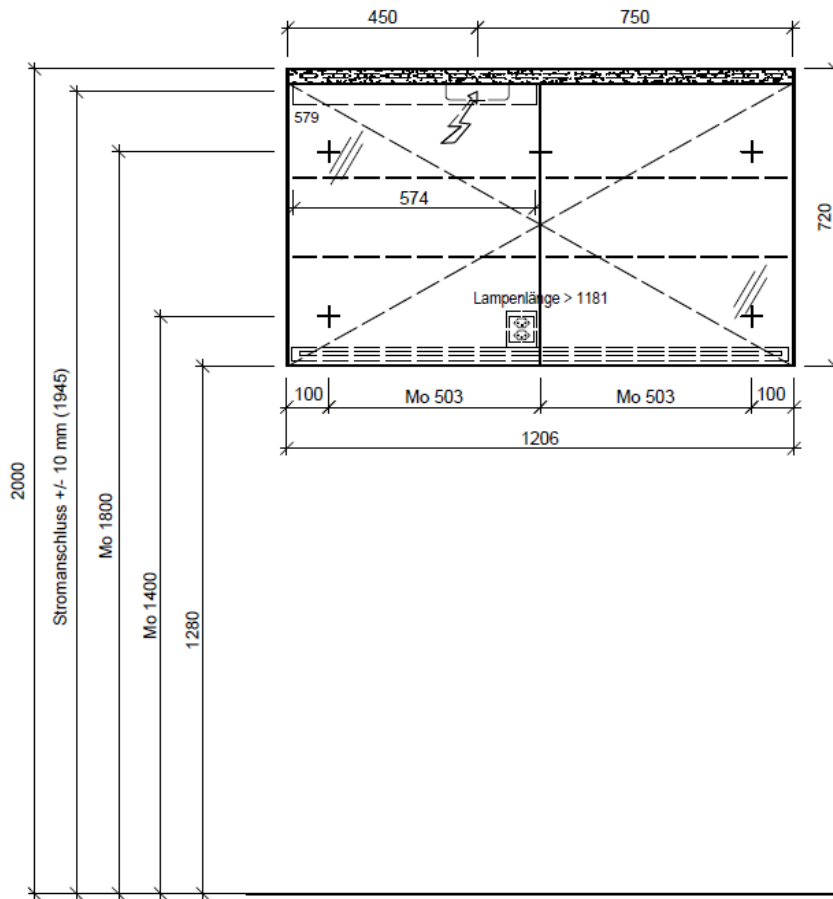

Bühlmann AG Entlebuch
Schreinerei Fenster Möbel
CH-6162 Entlebuch

Tel. 041/482'00'20
Fax 041/482'00'29
www.bueag.ch

Legende:

Mo: Montagemaß
UB: Unterbau
WT: Waschtisch

Die Massangaben in Millimeter verstehen sich unter dem Vorbehalt der Werkstoleranzen, eventuell späterer Änderungen sowie weiterer Montagemöglichkeiten. Die Haftung für Folgen fehlerhafter oder unvollständiger Massangaben ist ausgeschlossen (Art. 100 OR).

Les dimensions en millimètre s'entendent sous réserve des tolérances d'usine, d'éventuelles modifications ultérieures, de même que de nouvelles possibilités de montage. La responsabilité ne peut être engagée en cas de cotes manquantes ou erronées (CD art. 100).

Le dimensioni in millimetri s'intendono fatte salve le tolleranze di fabbricazione, le eventuali modifiche successive e le ulteriori alternative di montaggio. Si declina qualsiasi responsabilità per le conseguenze legate a dimensioni errate o incomplete (art. 100 CO).