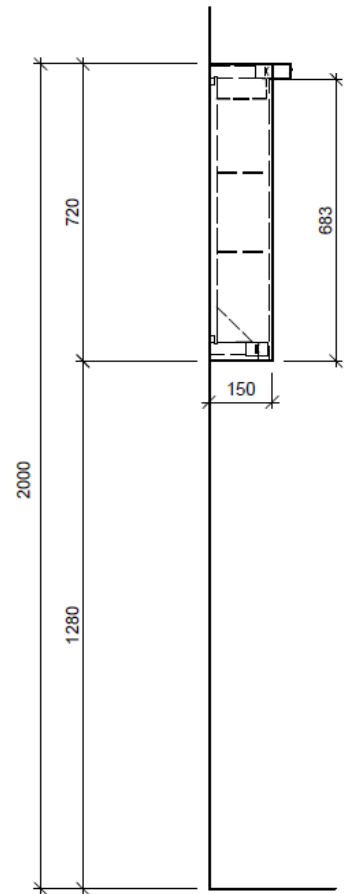

Artikel	1. Ausgabe	
Article	968240xxx640	1. Edition
Articolo		6-2017
Art. No	RI 60-60 AP-LED	Mut.
Spiegelschrank RHINO LED AP		
Armoire de toilette RHINO LED AP		
Armadietto da bagno RHINO LED AP		

BÜHLMANN

Bühlmann AG Entlebuch
Schreinerei Fenster Möbel
CH-6162 Entlebuch

Tel. 041/482'00'20
Fax 041/482'00'29
www.bueag.ch

Legende:

Mo: Montagemaß
UB: Unterbau
WT: Waschtisch

Die Massangaben in Millimeter verstehen sich unter dem Vorbehalt der Werkstoleranzen, eventuell späterer Änderungen sowie weiterer Montagemöglichkeiten. Die Haftung für Folgen fehlerhafter oder unvollständiger Massangaben ist ausgeschlossen (Art. 100 OR).

Les dimensions en millimètre s'entendent sous réserve des tolérances d'usine, d'éventuelles modifications ultérieures, de même que de nouvelles possibilités de montage. La responsabilité ne peut être engagée en cas de cotes manquantes ou erronées (CD art. 100).

Le dimensioni in millimetri s'intendono fatte salve le tolleranze di fabbricazione, le eventuali modifiche successive e le ulteriori alternative di montaggio. Si declina qualsiasi responsabilità per le conseguenze legate a dimensioni errate o incomplete (art. 100 CO).