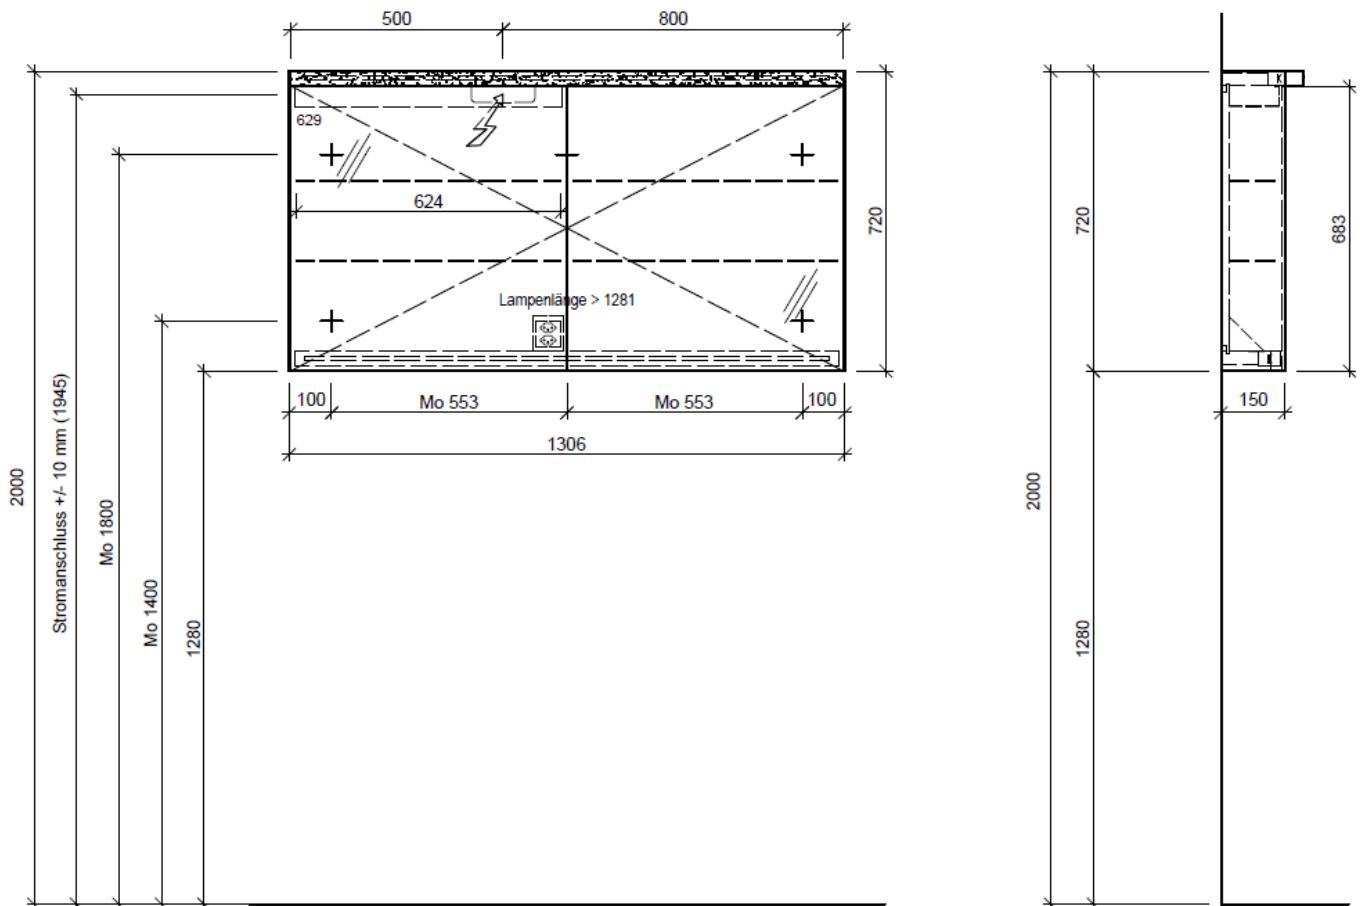

BÜHLMANN

Bühlmann AG Entlebuch
Schreinerei Fenster Möbel
CH-6162 Entlebuch

Tel. 041/482'00'20
Fax 041/482'00'29
www.bueag.ch

Legende:

Mo: Montagemaß
UB: Unterbau
WT: Waschtisch

Die Massangaben in Millimeter verstehen sich unter dem Vorbehalt der Werkstoleranzen, eventuell späterer Änderungen sowie weiterer Montagemöglichkeiten. Die Haftung für Folgen fehlerhafter oder unvollständiger Massangaben ist ausgeschlossen (Art. 100 OR).

Les dimensions en millimètre s'entendent sous réserve des tolérances d'usine, d'éventuelles modifications ultérieures, de même que de nouvelles possibilités de montage. La responsabilité ne peut être engagée en cas de cotes manquantes ou erronées (CD art. 100).

Le dimensioni in millimetri s'intendono fatte salve le tolleranze di fabbricazione, le eventuali modifiche successive e le ulteriori alternative di montaggio. Si declina qualsiasi responsabilità per le conseguenze legate a dimensioni errate o incomplete (art. 100 CO).