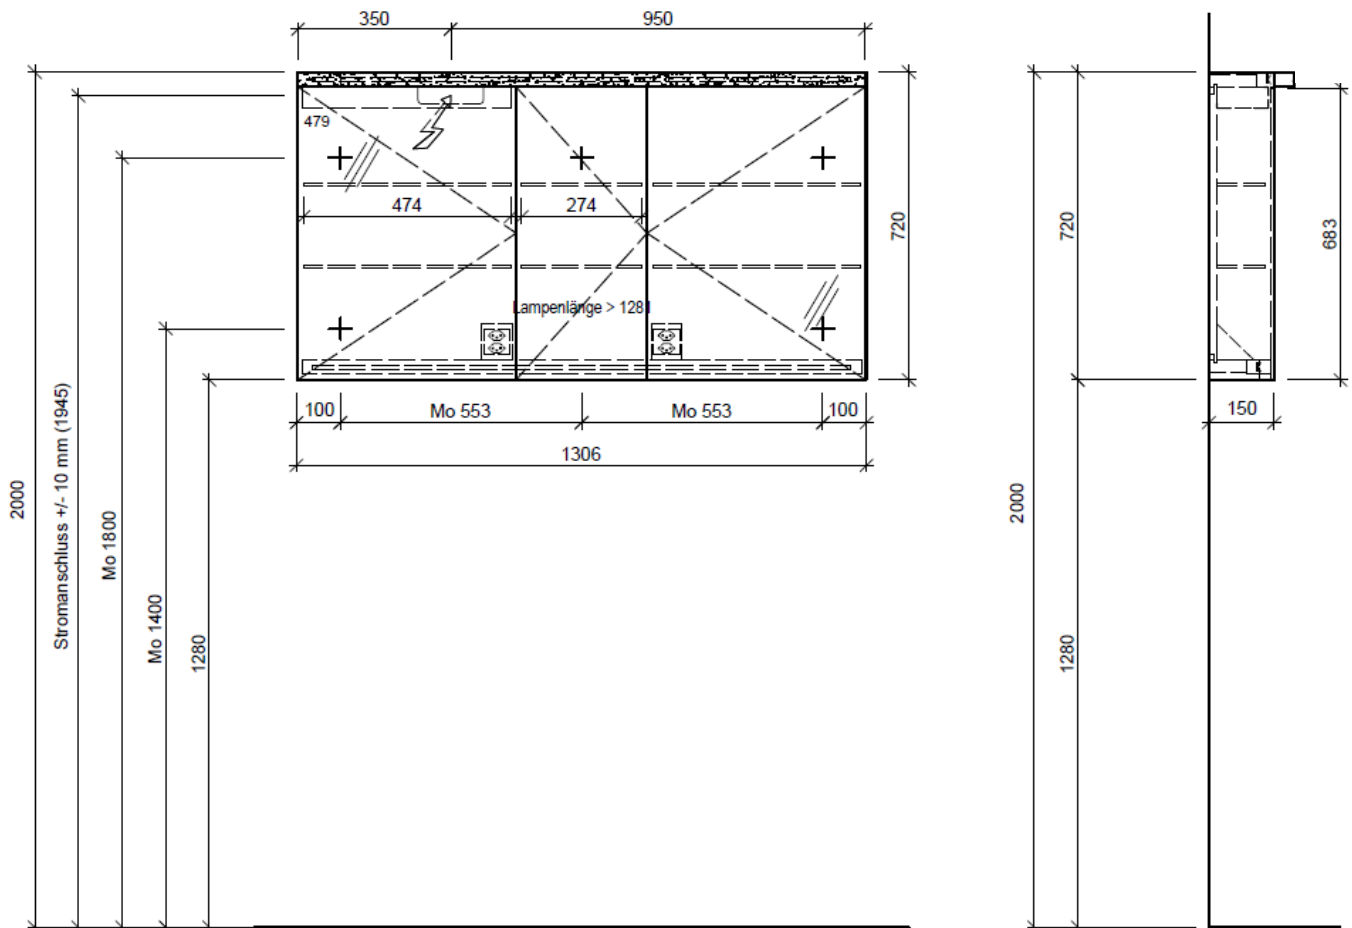

Artikel	1. Ausgabe	
Article	968243xxx640	1. Edition
Articolo		1. Edizione
Art. No	RI 50-30-50 AP-LED	Mut.
Spiegelschrank RHINO LED AP		
Armoire de toilette RHINO LED AP		
Armadietto da bagno RHINO LED AP		

BÜHLMANN

Bühlmann AG Entlebuch
Schreinerei Fenster Möbel
CH-6162 Entlebuch

Tel. 041/482'00'20
Fax 041/482'00'29
www.bueag.ch

Legende:

Mo: Montagemaß
UB: Unterbau
WT: Waschtisch

Die Massangaben in Millimeter verstehen sich unter dem Vorbehalt der Werkstoleranzen, eventuell späterer Änderungen sowie weiterer Montagemöglichkeiten. Die Haftung für Folgen fehlerhafter oder unvollständiger Massangaben ist ausgeschlossen (Art. 100 OR).

Les dimensions en millimètre s'entendent sous réserve des tolérances d'usine, d'éventuelles modifications ultérieures, de même que de nouvelles possibilités de montage. La responsabilité ne peut être engagée en cas de cotes manquantes ou erronées (CD art. 100).

Le dimensioni in millimetri s'intendono fatte salve le tolleranze di fabbricazione, le eventuali modifiche successive e le ulteriori alternative di montaggio. Si declina qualsiasi responsabilità per le conseguenze legate a dimensioni errate o incomplete (art. 100 CO).