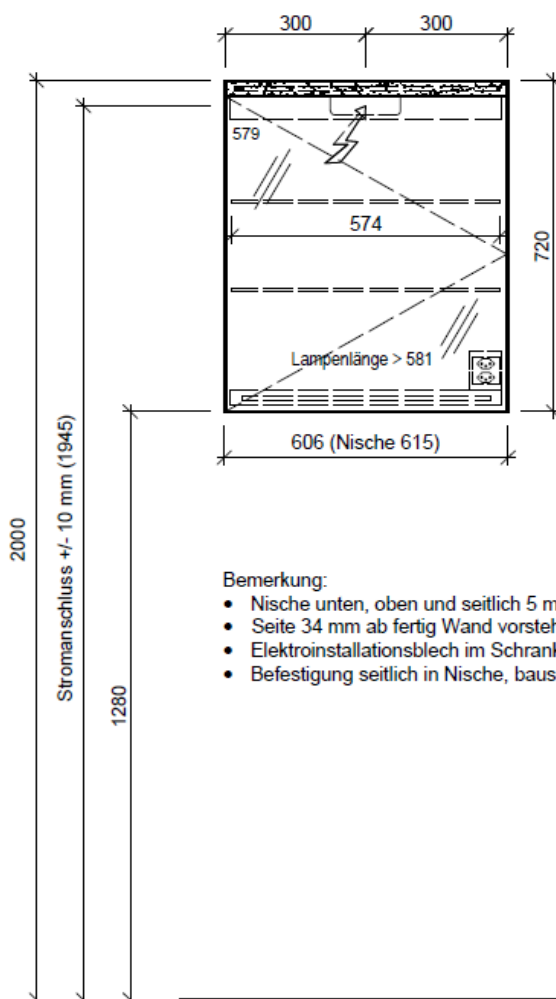

Artikel	1. Ausgabe	
Article	968263xxx640	1. Edition
Articolo		1. Edizione

6-2017

Art. No **RI 60L UP-LED Mut.**

Spiegelschrank RHINO LED UP

Armoire de toilette RHINO LED UP

Armadietto da bagno RHINO LED UP

BÜHLMANN

Bühlmann AG Entlebuch
Schreinerei Fenster Möbel
CH-6162 Entlebuch

Tel. 041/482'00'20
Fax 041/482'00'29
www.bueag.ch

Legende:

Mo: Montagemaß
UB: Unterbau
WT: Waschtisch

Die Massangaben in Millimeter verstehen sich unter dem Vorbehalt der Werkstoleranzen, eventuell späterer Änderungen sowie weiterer Montagemöglichkeiten. Die Haftung für Folgen fehlerhafter oder unvollständiger Massangaben ist ausgeschlossen (Art. 100 OR).

Les dimensions en millimètre s'entendent sous réserve des tolérances d'usine, d'éventuelles modifications ultérieures, de même que de nouvelles possibilités de montage. La responsabilité ne peut être engagée en cas de cotes manquantes ou erronées (CD art. 100).

Le dimensioni in millimetri s'intendono fatte salve le tolleranze di fabbricazione, le eventuali modifiche successive e le ulteriori alternative di montaggio. Si declina qualsiasi responsabilità per le conseguenze legate a dimensioni errate o incomplete (art. 100 CO).