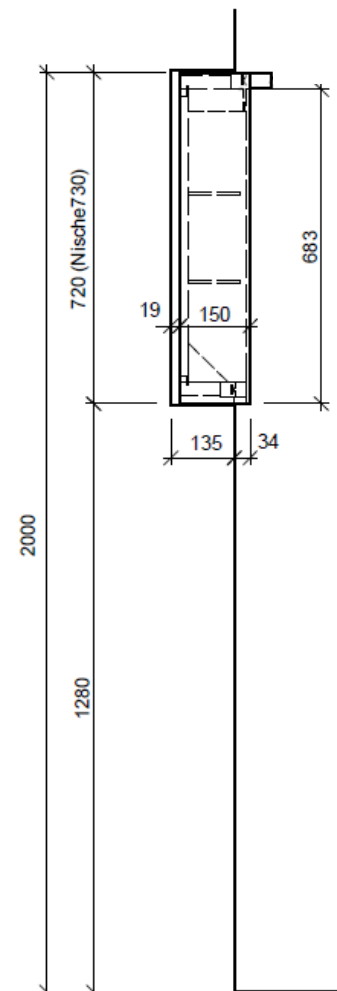

Artikel	1. Ausgabe	
Article	968263xxx640	1. Edition
Articolo		1. Edizione

6-2017

Art. No **RI 60L UP-LED Mut.**

Spiegelschrank RHINO LED UP

Armoire de toilette RHINO LED UP

Armadietto da bagno RHINO LED UP

BÜHLMANN

Bühlmann AG Entlebuch
Schreinerei Fenster Möbel
CH-6162 Entlebuch

Tel. 041/482'00'20
Fax 041/482'00'29
www.bueag.ch

Legende:

Mo: Montagemaß
UB: Unterbau
WT: Waschtisch

Die Massangaben in Millimeter verstehen sich unter dem Vorbehalt der Werkstoleranzen, eventuell späterer Änderungen sowie weiterer Montagemöglichkeiten. Die Haftung für Folgen fehlerhafter oder unvollständiger Massangaben ist ausgeschlossen (Art. 100 OR).

Les dimensions en millimètre s'entendent sous réserve des tolérances d'usine, d'éventuelles modifications ultérieures, de même que de nouvelles possibilités de montage. La responsabilité ne peut être engagée en cas de cotes manquantes ou erronées (CD art. 100).