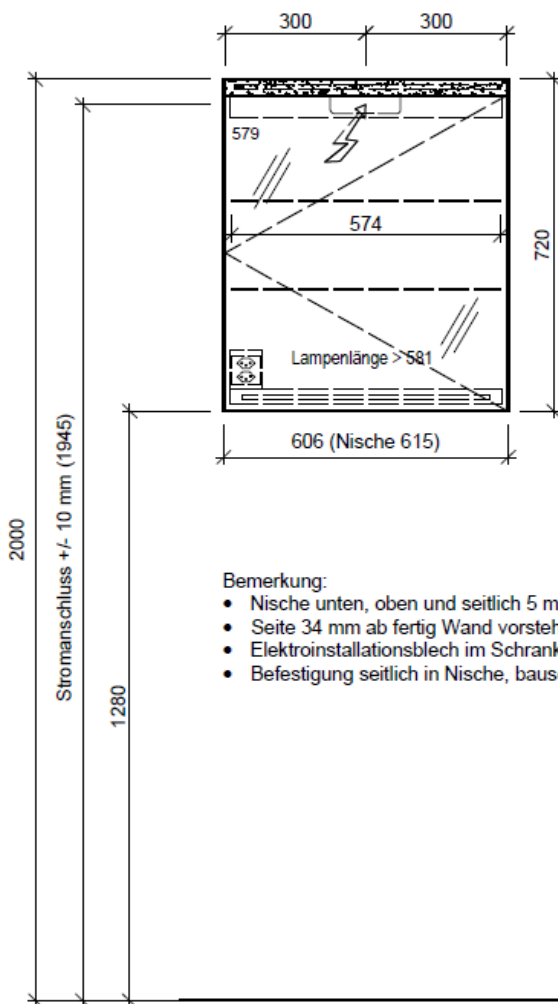

BÜHLMANN

Bühlmann AG Entlebuch
Schreinerei Fenster Möbel
CH-6162 Entlebuch

Tel. 041/482'00'20
Fax 041/482'00'29
www.bueag.ch

Legende:

Mo: Montagemaß
UB: Unterbau
WT: Waschtisch

Die Massangaben in Millimeter verstehen sich unter dem Vorbehalt der Werktoleranzen, eventuell späterer Änderungen sowie weiterer Montagemöglichkeiten. Die Haftung für Folgen fehlerhafter oder unvollständiger Massangaben ist ausgeschlossen (Art. 100 OR).

Les dimensions en millimètre s'entendent sous réserve des tolérances d'usine, d'éventuelles modifications ultérieures, de même que de nouvelles possibilités de montage. La responsabilité ne peut être engagée en cas de cotes manquantes ou erronées (CD art. 100).

Le dimensioni in millimetri s'intendono fatte salve le tolleranze di fabbricazione, le eventuali modifiche successive e le ulteriori alternative di montaggio. Si declina qualsiasi responsabilità per le conseguenze legate a dimensioni errate o incomplete (art. 100 CO).