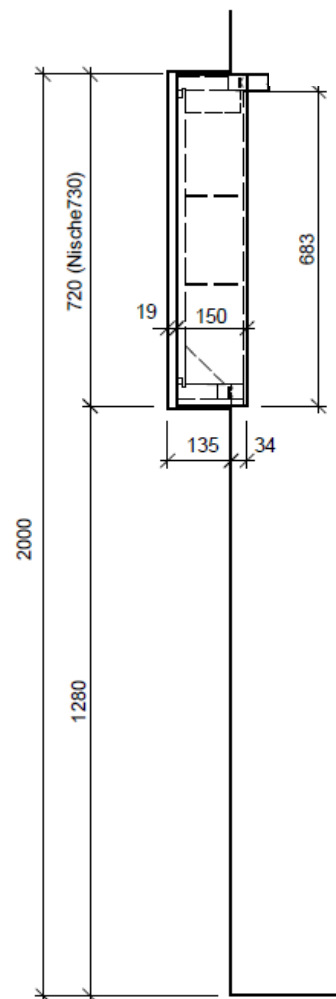

Artikel	1. Ausgabe	
Article	968264xxx640	1. Edition
Articolo		1. Edizione

6-2017

Art. No **RI 60R UP-LED Mut.**

Spiegelschrank RHINO LED UP

Armoire de toilette RHINO LED UP

Armadietto da bagno RHINO LED UP

BÜHLMANN

Bühlmann AG Entlebuch
Schreinerei Fenster Möbel
CH-6162 Entlebuch

Tel. 041/482'00'20
Fax 041/482'00'29
www.bueag.ch

Legende:

Mo: Montagemaß
UB: Unterbau
WT: Waschtisch

Die Massangaben in Millimeter verstehen sich unter dem Vorbehalt der Werktoleranzen, eventuell späterer Änderungen sowie weiterer Montagemöglichkeiten. Die Haftung für Folgen fehlerhafter oder unvollständiger Massangaben ist ausgeschlossen (Art. 100 OR).

Les dimensions en millimètre s'entendent sous réserve des tolérances d'usine, d'éventuelles modifications ultérieures, de même que de nouvelles possibilités de montage. La responsabilité ne peut être engagée en cas de cotes manquantes ou erronées (CD art. 100).