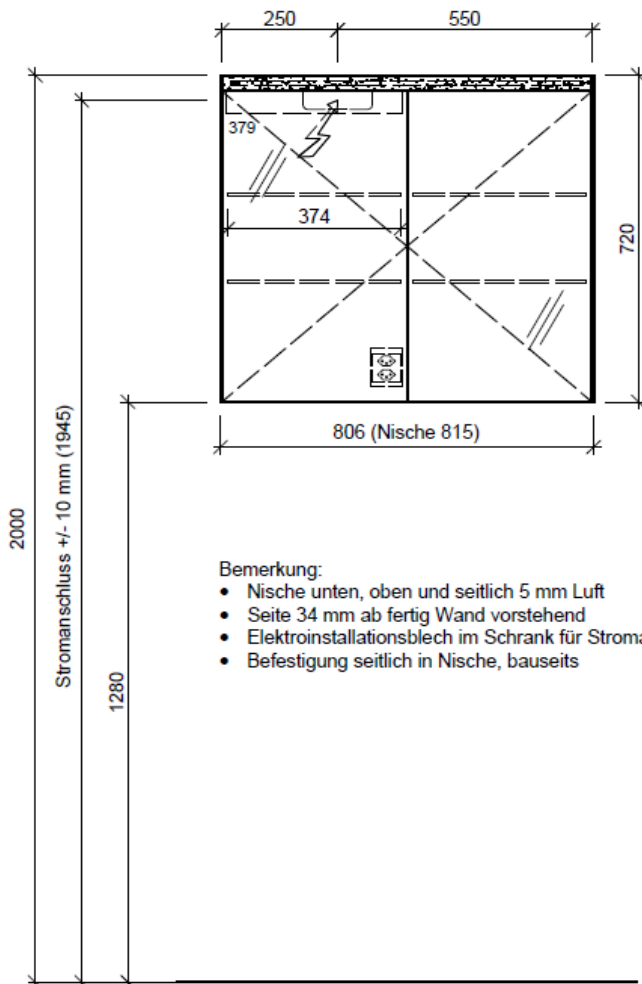

BÜHLMANN

Bühlmann AG Entlebuch
Schreinerei Fenster Möbel
CH-6162 Entlebuch

Tel. 041/482'00'20
Fax 041/482'00'29
www.bueag.ch

Bemerkung:

- Nische unten, oben und seitlich 5 mm Luft
- Seite 34 mm ab fertig Wand vorstehend
- Elektroinstallationsblech im Schrank für Stromanschluss
- Befestigung seitlich in Nische, bauseits

Legende:

Mo: Montagemaß
UB: Unterbau
WT: Waschtisch

Die Massangaben in Millimeter verstehen sich unter dem Vorbehalt der Werkstoleranzen, eventuell späterer Änderungen sowie weiterer Montagemöglichkeiten. Die Haftung für Folgen fehlerhafter oder unvollständiger Massangaben ist ausgeschlossen (Art. 100 OR).

Les dimensions en millimètre s'entendent sous réserve des tolérances d'usine, d'éventuelles modifications ultérieures, de même que de nouvelles possibilités de montage. La responsabilité ne peut être engagée en cas de cotes manquantes ou erronées (CD art. 100).

Le dimensioni in millimetri s'intendono fatte salve le tolleranze di fabbricazione, le eventuali modifiche successive e le ulteriori alternative di montaggio. Si declina qualsiasi responsabilità per le conseguenze legate a dimensioni errate o incomplete (art. 100 CO).