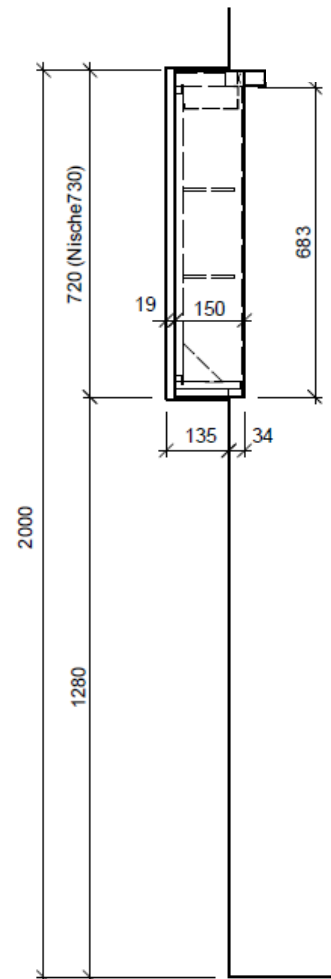

Artikel	1. Ausgabe	
Article	968265xxx183	1. Edition
Articolo		1. Edizione
Art. No	RI 40-40 UP-LED	Mut.
Spiegelschrank RHINO LED UP		
Armoire de toilette RHINO LED UP		
Armadietto da bagno RHINO LED UP		

BÜHLMANN

Bühlmann AG Entlebuch
Schreinerei Fenster Möbel
CH-6162 Entlebuch

Tel. 041/482'00'20
Fax 041/482'00'29
www.bueag.ch

Bemerkung:

- Nische unten, oben und seitlich 5 mm Luft
- Seite 34 mm ab fertig Wand vorstehend
- Elektroinstallationsblech im Schrank für Stromanschluss
- Befestigung seitlich in Nische, bauseits

Legende:

Mo: Montagemaß
UB: Unterbau
WT: Waschtisch

Die Massangaben in Millimeter verstehen sich unter dem Vorbehalt der Werkstoleranzen, eventuell späterer Änderungen sowie weiterer Montagemöglichkeiten. Die Haftung für Folgen fehlerhafter oder unvollständiger Massangaben ist ausgeschlossen (Art. 100 OR).

Les dimensions en millimètre s'entendent sous réserve des tolérances d'usine, d'éventuelles modifications ultérieures, de même que de nouvelles possibilités de montage. La responsabilité ne peut être engagée en cas de cotes manquantes ou erronées (CD art. 100).