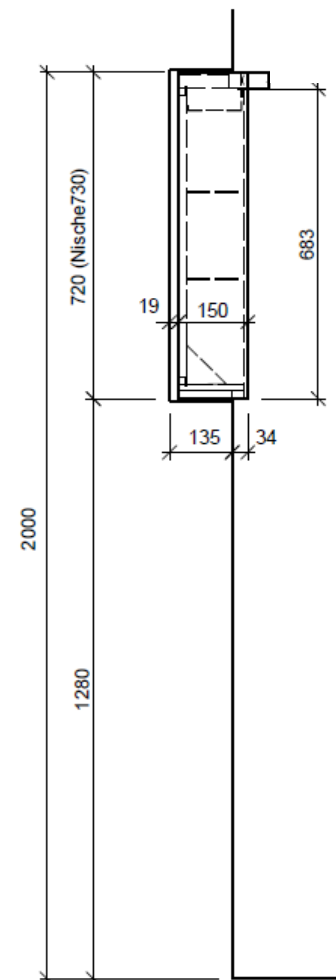

Artikel	1. Ausgabe	
Article	968269xxx183	1. Edition
Articolo		6-2017
Art. No	RI 50-50 UP-LED	Mut.
Spiegelschrank RHINO LED UP		
Armoire de toilette RHINO LED UP		
Armadietto da bagno RHINO LED UP		

BÜHLMANN

Bühlmann AG Entlebuch
Schreinerei Fenster Möbel
CH-6162 Entlebuch

Tel. 041/482'00'20
Fax 041/482'00'29
www.bueag.ch

Legende:

Mo: Montagemaß
UB: Unterbau
WT: Waschtisch

Die Massangaben in Millimeter verstehen sich unter dem Vorbehalt der Werkstoleranzen, eventuell späterer Änderungen sowie weiterer Montagemöglichkeiten. Die Haftung für Folgen fehlerhafter oder unvollständiger Massangaben ist ausgeschlossen (Art. 100 OR).

Les dimensions en millimètre s'entendent sous réserve des tolérances d'usine, d'éventuelles modifications ultérieures, de même que de nouvelles possibilités de montage. La responsabilité ne peut être engagée en cas de cotes manquantes ou erronées (CD art. 100).