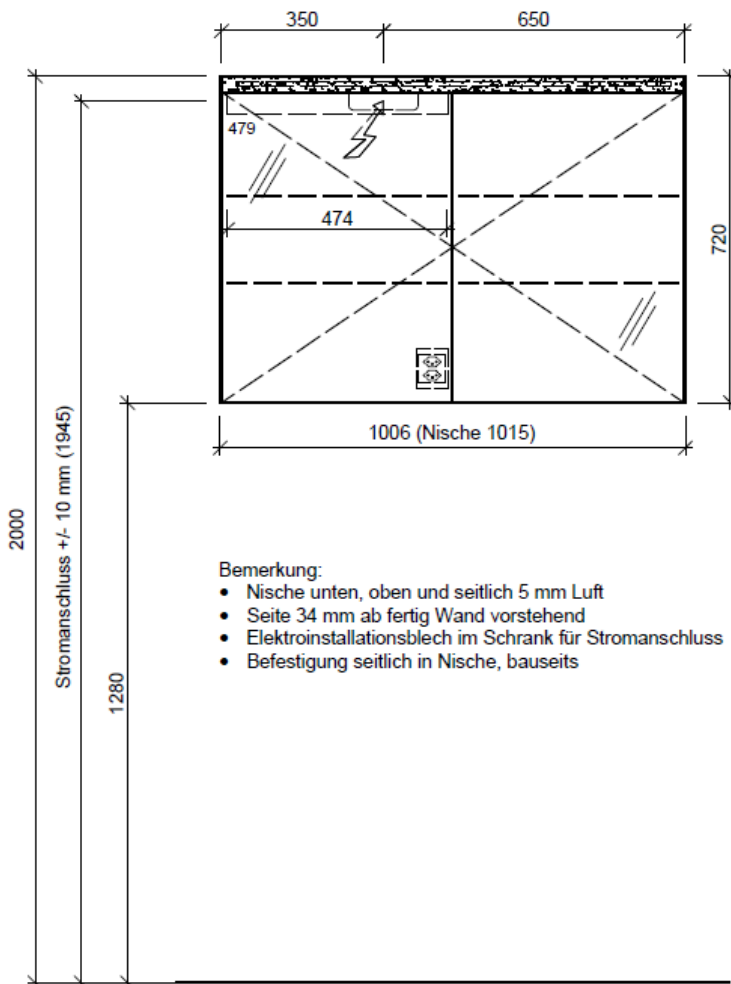

Artikel	1. Ausgabe	
Article	968269xxx183	1. Edition
Articolo		6-2017
Art. No	RI 50-50 UP-LED	Mut.
Spiegelschrank RHINO LED UP		
Armoire de toilette RHINO LED UP		
Armadietto da bagno RHINO LED UP		

BÜHLMANN

Bühlmann AG Entlebuch
Schreinerei Fenster Möbel
CH-6162 Entlebuch

Tel. 041/482'00'20
Fax 041/482'00'29
www.bueag.ch

Legende:

Mo: Montagemaß
UB: Unterbau
WT: Waschtisch

Die Massangaben in Millimeter verstehen sich unter dem Vorbehalt der Werkstoleranzen, eventuell späterer Änderungen sowie weiterer Montagemöglichkeiten. Die Haftung für Folgen fehlerhafter oder unvollständiger Massangaben ist ausgeschlossen (Art. 100 OR).

Les dimensions en millimètre s'entendent sous réserve des tolérances d'usine, d'éventuelles modifications ultérieures, de même que de nouvelles possibilités de montage. La responsabilité ne peut être engagée en cas de cotes manquantes ou erronées (CD art. 100).

Le dimensioni in millimetri s'intendono fatte salve le tolleranze di fabbricazione, le eventuali modifiche successive e le ulteriori alternative di montaggio. Si declina qualsiasi responsabilità per le conseguenze legate a dimensioni errate o incomplete (art. 100 CO).