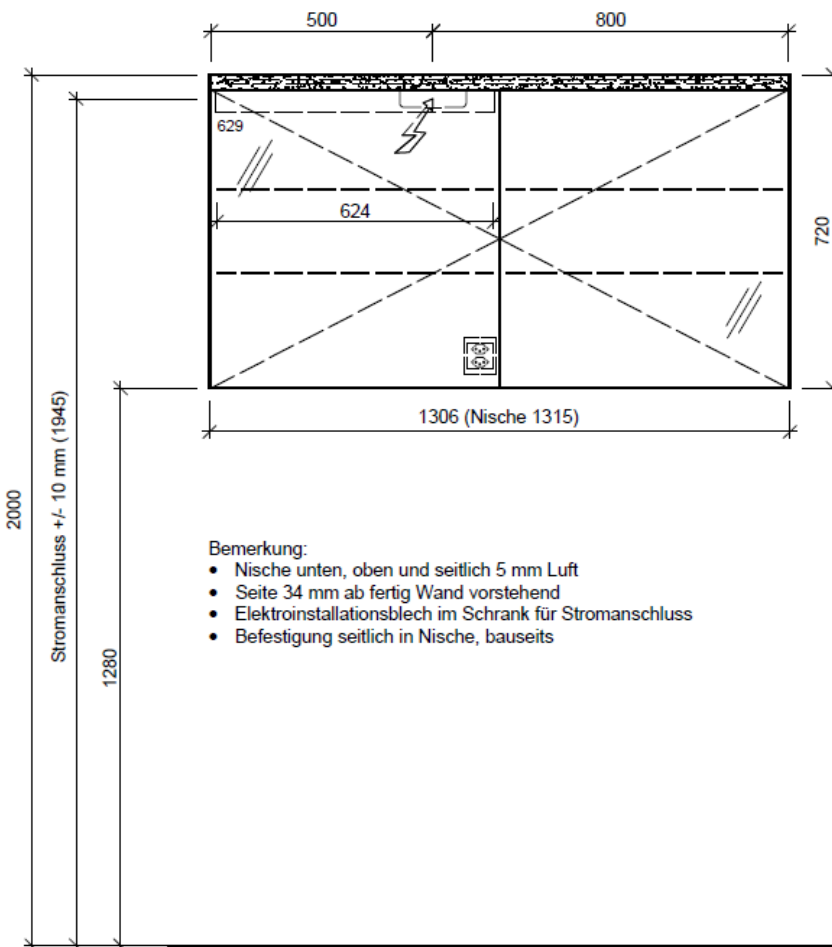

Artikel	1. Ausgabe	
Article	968272xxx183	1. Edition
Articolo		1. Edizione
Art. No	RI 65-65 UP-LED	Mut.
Spiegelschrank RHINO LED UP		
Armoire de toilette RHINO LED UP		
Armadietto da bagno RHINO LED UP		

BÜHLMANN

Bühlmann AG Entlebuch
Schreinerei Fenster Möbel
CH-6162 Entlebuch

Tel. 041/482'00'20
Fax 041/482'00'29
www.bueag.ch

Legende:

Mo: Montagemaß
UB: Unterbau
WT: Waschtisch

Die Massangaben in Millimeter verstehen sich unter dem Vorbehalt der Werkstoleranzen, eventuell späterer Änderungen sowie weiterer Montagemöglichkeiten. Die Haftung für Folgen fehlerhafter oder unvollständiger Massangaben ist ausgeschlossen (Art. 100 OR).

Les dimensions en millimètre s'entendent sous réserve des tolérances d'usine, d'éventuelles modifications ultérieures, de même que de nouvelles possibilités de montage. La responsabilité ne peut être engagée en cas de cotes manquantes ou erronées (CD art. 100).

Le dimensioni in millimetri s'intendono fatte salve le tolleranze di fabbricazione, le eventuali modifiche successive e le ulteriori alternative di montaggio. Si declina qualsiasi responsabilità per le conseguenze legate a dimensioni errate o incomplete (art. 100 CO).