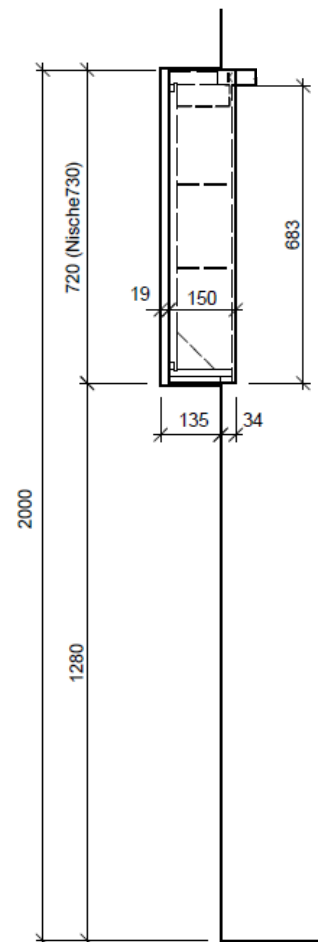

Artikel	1. Ausgabe	
Article	968272xxx183	1. Edition
Articolo		1. Edizione
Art. No	RI 65-65 UP-LED	Mut.
Spiegelschrank RHINO LED UP		
Armoire de toilette RHINO LED UP		
Armadietto da bagno RHINO LED UP		

BÜHLMANN

Bühlmann AG Entlebuch
Schreinerei Fenster Möbel
CH-6162 Entlebuch

Tel. 041/482'00'20
Fax 041/482'00'29
www.bueag.ch

Legende:

Mo: Montagemaß
UB: Unterbau
WT: Waschtisch

Die Massangaben in Millimeter verstehen sich unter dem Vorbehalt der Werkstoleranzen, eventuell späterer Änderungen sowie weiterer Montagemöglichkeiten. Die Haftung für Folgen fehlerhafter oder unvollständiger Massangaben ist ausgeschlossen (Art. 100 OR).

Les dimensions en millimètre s'entendent sous réserve des tolérances d'usine, d'éventuelles modifications ultérieures, de même que de nouvelles possibilités de montage. La responsabilité ne peut être engagée en cas de cotes manquantes ou erronées (CD art. 100).

Le dimensioni in millimetri s'intendono fatte salve le tolleranze di fabbricazione, le eventuali modifiche successive e le ulteriori alternative di montaggio. Si declina qualsiasi responsabilità per le conseguenze legate a dimensioni errate o incomplete (art. 100 CO).