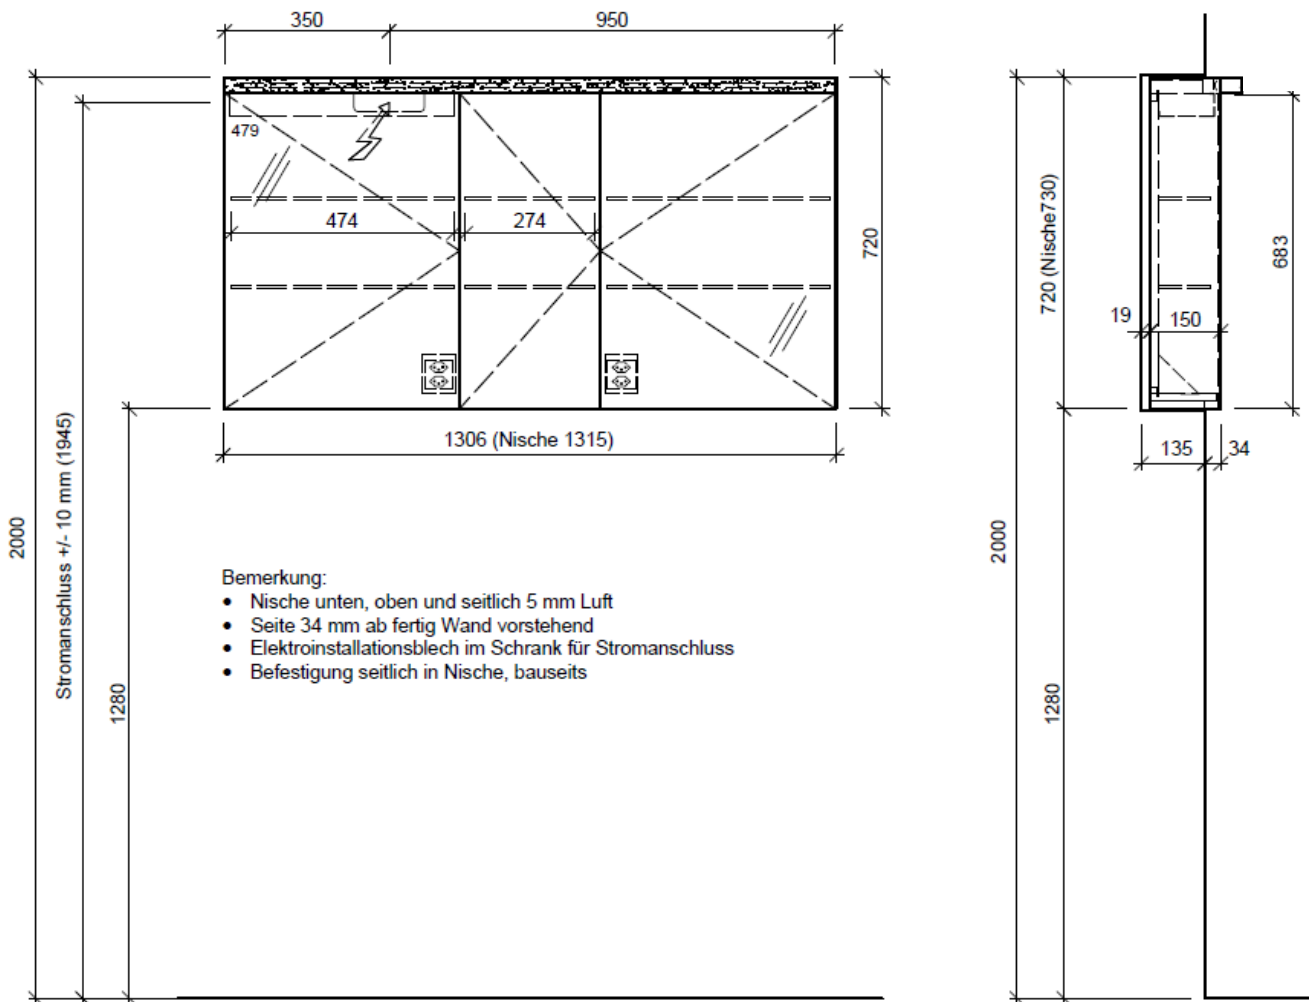

Artikel	1. Ausgabe	
Article	968273xxx183	1. Edition
Articolo		6-2017
Art. No	RI 50-30-50 UP-LED Mut.	
Spiegelschrank RHINO LED UP		
Armoire de toilette RHINO LED UP		
Armadietto da bagno RHINO LED UP		

BÜHLMANN

Bühlmann AG Entlebuch
Schreinerei Fenster Möbel
CH-6162 Entlebuch

Tel. 041/482'00'20
Fax 041/482'00'29
www.bueag.ch

Legende:

Mo: Montagemaß
 UB: Unterbau
 WT: Waschtisch

Die Massangaben in Millimeter verstehen sich unter dem Vorbehalt der Werkstoleranzen, eventuell späterer Änderungen sowie weiterer Montagemöglichkeiten. Die Haftung für Folgen fehlerhafter oder unvollständiger Massangaben ist ausgeschlossen (Art. 100 OR).

Les dimensions en millimètre s'entendent sous réserve des tolérances d'usine, d'éventuelles modifications ultérieures, de même que de nouvelles possibilités de montage. La responsabilité ne peut être engagée en cas de cotes manquantes ou erronées (CD art. 100).

Le dimensioni in millimetri s'intendono fatte salve le tolleranze di fabbricazione, le eventuali modifiche successive e le ulteriori alternative di montaggio. Si declina qualsiasi responsabilità per le conseguenze legate a dimensioni errate o incomplete (art. 100 CO).