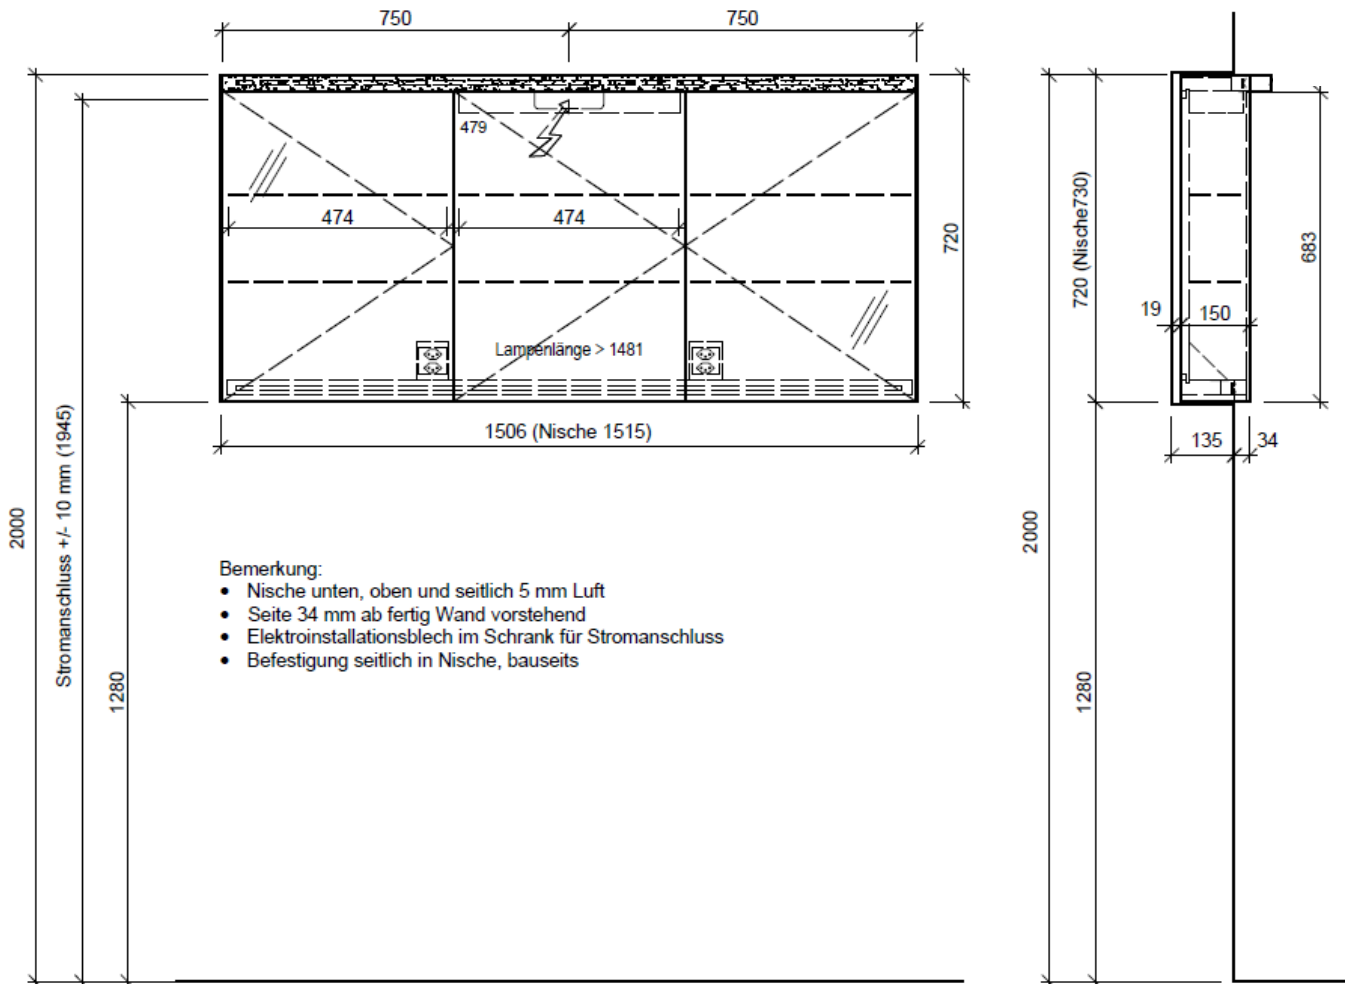

Artikel	1. Ausgabe	
Article	968274xxx640	1. Edition
Articolo		1. Edizione
Art. No	RI 50-50-50 UP-LED	Mut.
Spiegelschrank RHINO LED UP		
Armoire de toilette RHINO LED UP		
Armadietto da bagno RHINO LED UP		

BÜHLMANN

Bühlmann AG Entlebuch
Schreinerei Fenster Möbel
CH-6162 Entlebuch

Tel. 041/482'00'20
Fax 041/482'00'29
www.bueag.ch

Legende:

Mo: Montagemaß
UB: Unterbau
WT: Waschtisch

Die Massangaben in Millimeter verstehen sich unter dem Vorbehalt der Werkstoleranzen, eventuell späterer Änderungen sowie weiterer Montagemöglichkeiten. Die Haftung für Folgen fehlerhafter oder unvollständiger Massangaben ist ausgeschlossen (Art. 100 OR).

Les dimensions en millimètre s'entendent sous réserve des tolérances d'usine, d'éventuelles modifications ultérieures, de même que de nouvelles possibilités de montage. La responsabilité ne peut être engagée en cas de cotes manquantes ou erronées (CD art. 100).

Le dimensioni in millimetri s'intendono fatte salve le tolleranze di fabbricazione, le eventuali modifiche successive e le ulteriori alternative di montaggio. Si declina qualsiasi responsabilità per le conseguenze legate a dimensioni errate o incomplete (art. 100 CO).