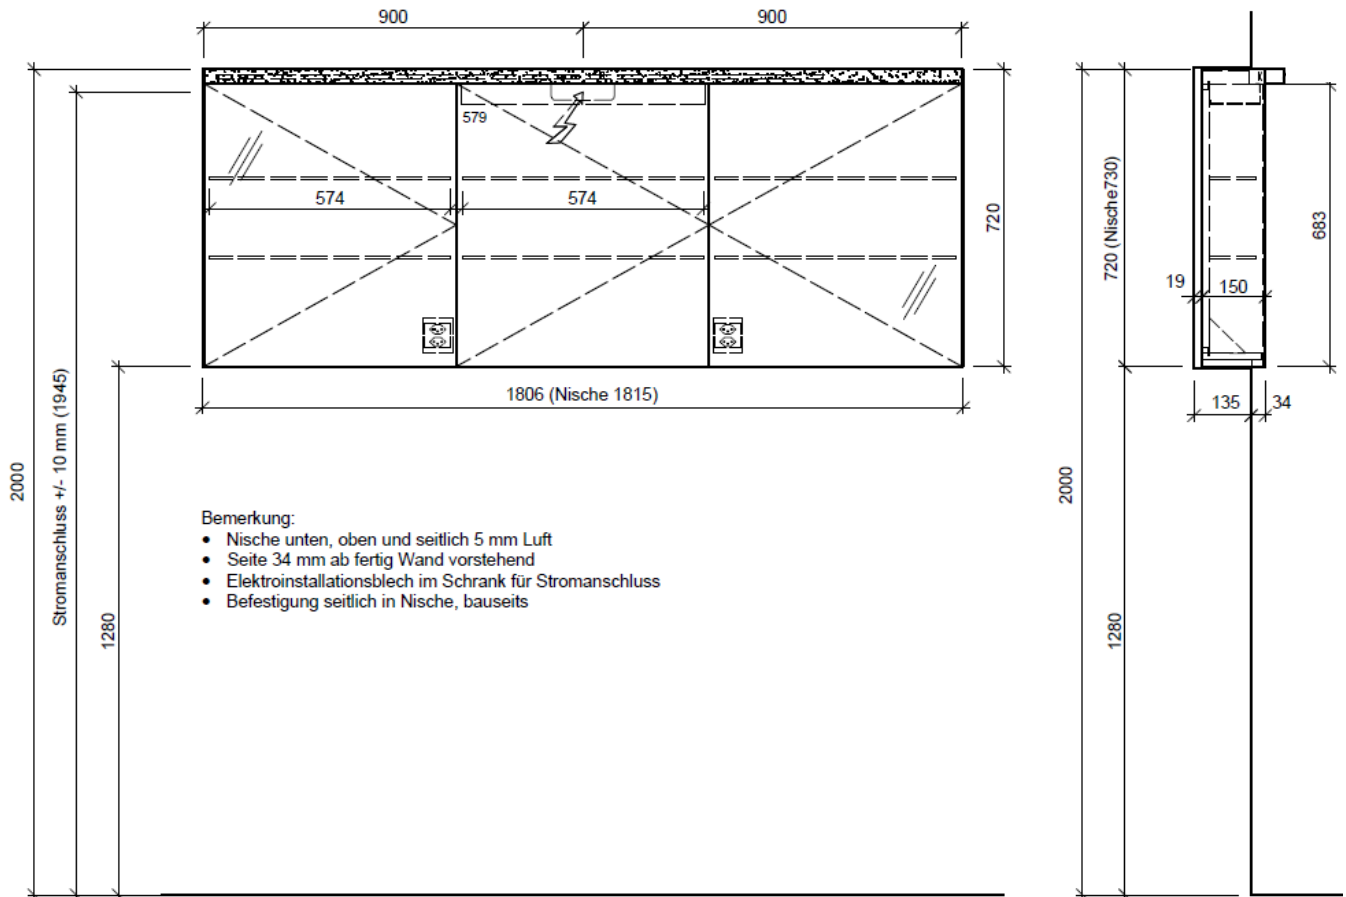

Artikel	1. Ausgabe	
Article	968276xxx183	1. Edition
Articolo		1. Edizione
Art. No	RI 60-60-60 UP-LED Mut.	6-2017
Spiegelschrank RHINO LED UP		
Armoire de toilette RHINO LED UP		
Armadietto da bagno RHINO LED UP		

BÜHLMANN

Bühlmann AG Entlebuch
Schreinerei Fenster Möbel
CH-6162 Entlebuch

Tel. 041/482'00'20
Fax 041/482'00'29
www.bueag.ch

Legende:

Mo: Montagemaß
UB: Unterbau
WT: Waschtisch

Die Massangaben in Millimeter verstehen sich unter dem Vorbehalt der Werkstoleranzen, eventuell späterer Änderungen sowie weiterer Montagemöglichkeiten. Die Haftung für Folgen fehlerhafter oder unvollständiger Massangaben ist ausgeschlossen (Art. 100 OR).

Les dimensions en millimètre s'entendent sous réserve des tolérances d'usine, d'éventuelles modifications ultérieures, de même que de nouvelles possibilités de montage. La responsabilité ne peut être engagée en cas de cotes manquantes ou erronées (CD art. 100).

Le dimensioni in millimetri s'intendono fatte salve le tolleranze di fabbricazione, le eventuali modifiche successive e le ulteriori alternative di montaggio. Si declina qualsiasi responsabilità per le conseguenze legate a dimensioni errate o incomplete (art. 100 CO).