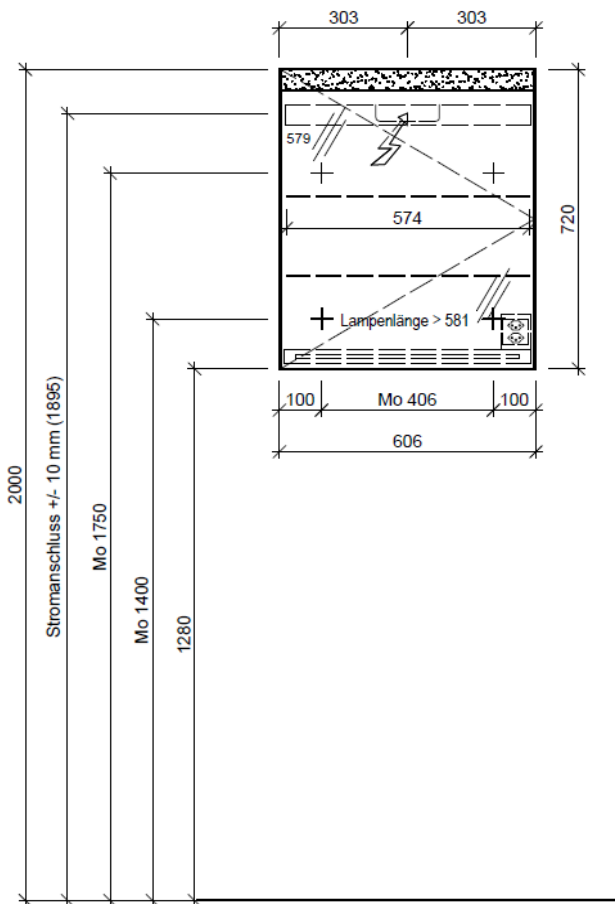

Bühlmann AG Entlebuch
Schreinerei Fenster Möbel
CH-6162 Entlebuch

Tel. 041/482'00'20
Fax 041/482'00'29
www.bueag.ch

Legende:

AD: Abdeckung
Mo: Montagemaß
UB: Unterbau
WT: Waschtisch

Masse in mm ab fertig Fussboden

Die Massangaben in Millimeter verstehen sich unter dem Vorbehalt der Werkstoleranzen, eventuell späterer Änderungen sowie weiterer Montagemöglichkeiten. Die Haftung für Folgen fehlerhafter oder unvollständiger Massangaben ist ausgeschlossen (Art. 100 OR).

Les dimensions en millimètre s'entendent sous réserve des tolérances d'usine, d'éventuelles modifications ultérieures, de même que de nouvelles possibilités de montage. La responsabilité ne peut être engagée en cas de cotes manquantes ou erronées (CD art. 100).

Le dimensioni in millimetri s'intendono fatte salve le tolleranze di fabbricazione, le eventuali modifiche successive e le ulteriori alternative di montaggio. Si declina qualsiasi responsabilità per le conseguenze legate a dimensioni errate o incomplete (art. 100 CO).