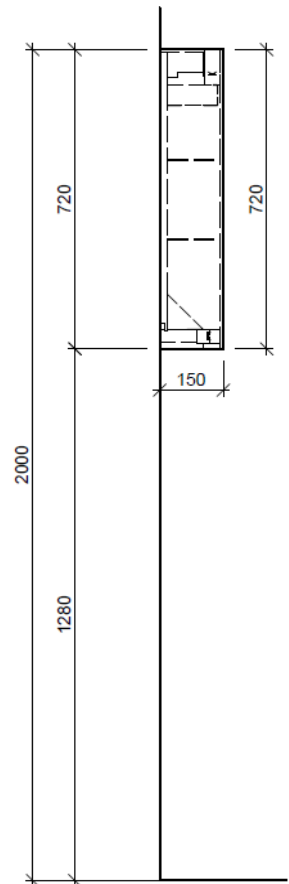

Artikel	1. Ausgabe	
Article	968303xxx640	1. Edition
Articolo		1. Edizione
Art. No	LU 60L AP-LED	Mut.
Spiegelschrank LUPO LED AP		
Armoire de toilette LUPO LED AP		
Armadietto da bagno LUPO LED AP		

BÜHLMANN

Bühlmann AG Entlebuch
Schreinerei Fenster Möbel
CH-6162 Entlebuch

Tel. 041/482'00'20
Fax 041/482'00'29
www.bueag.ch

Legende:

AD: Abdeckung
Mo: Montagemaß
UB: Unterbau
WT: Waschtisch

Masse in mm ab fertig Fussboden

Les dimensions en millimètre s'entendent sous réserve des tolérances d'usine, d'éventuelles modifications ultérieures, de même que de nouvelles possibilités de montage. La responsabilité ne peut être engagée en cas de cotes manquantes ou erronées (CD art. 100).