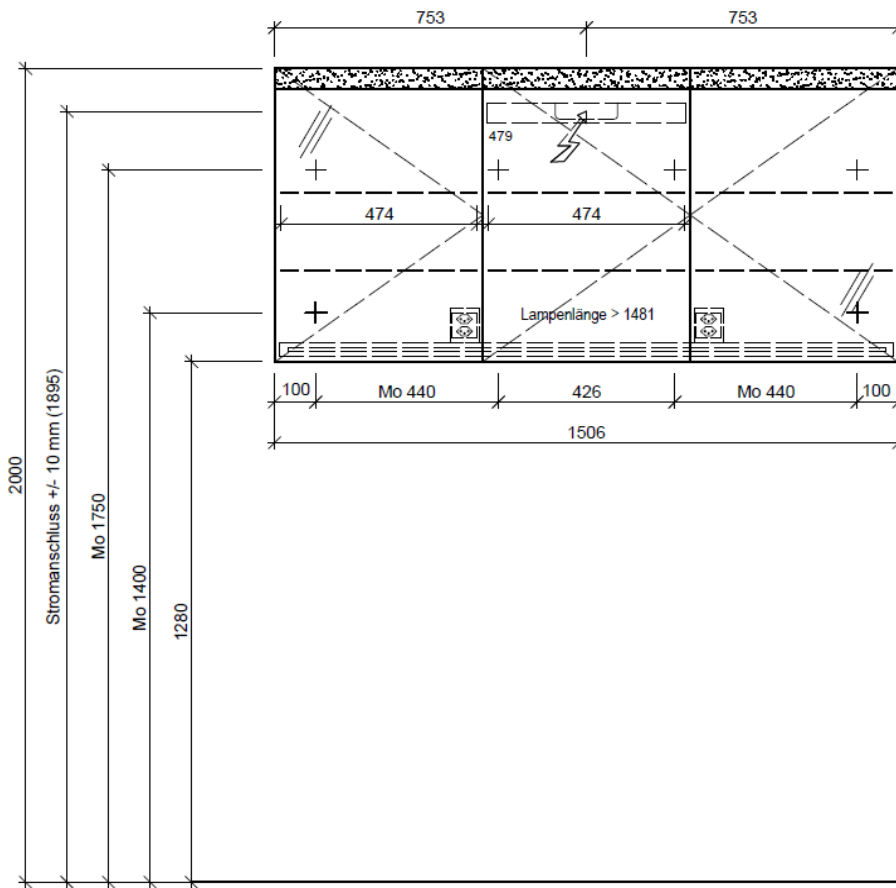

Legende:

AD: Abdeckung
Mo: Montagemaß
UB: Unterbau
WT: Waschtisch

Masse in mm ab fertig Fussboden

Die Massangaben in Millimeter verstehen sich unter dem Vorbehalt der Werkstoleranzen, eventuell späterer Änderungen sowie weiterer Montagemöglichkeiten. Die Haftung für Folgen fehlerhafter oder unvollständiger Massangaben ist ausgeschlossen (Art. 100 OR).

Les dimensions en millimètre s'entendent sous réserve des tolérances d'usine, d'éventuelles modifications ultérieures, de même que de nouvelles possibilités de montage. La responsabilité ne peut être engagée en cas de cotes manquantes ou erronées (CD art. 100).

Le dimensioni in millimetri s'intendono fatte salve le tolleranze di fabbricazione, le eventuali modifiche successive e le ulteriori alternative di montaggio. Si declina qualsiasi responsabilità per le conseguenze legate a dimensioni errate o incomplete (art. 100 CO).