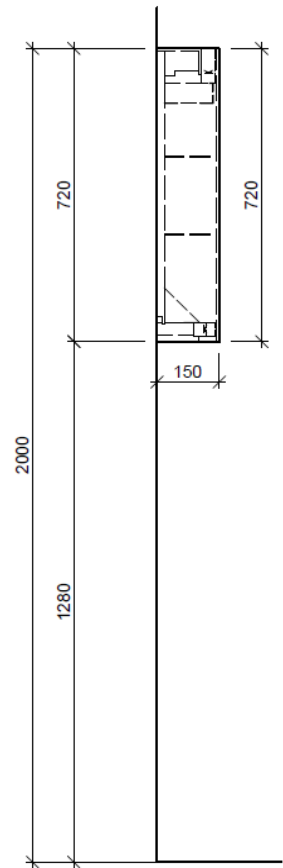

Artikel	1. Ausgabe	
Article	968314xxx640	1. Edition
Articolo		1. Edizione
Art. No	LU 50-50-50 AP-LED Mut.	
Spiegelschrank LUPO LED AP		
Armoire de toilette LUPO LED AP		
Armadietto da bagno LUPO LED AP		

BÜHLMANN

Bühlmann AG Entlebuch
Schreinerei Fenster Möbel
CH-6162 Entlebuch

Tel. 041/482'00'20
Fax 041/482'00'29
www.bueag.ch

Legende:

AD: Abdeckung
Mo: Montagemaß
UB: Unterbau
WT: Waschtisch

Masse in mm ab fertig Fussboden

Les dimensions en millimètre s'entendent sous réserve des tolérances d'usine, d'éventuelles modifications ultérieures, de même que de nouvelles possibilités de montage. La responsabilité ne peut être engagée en cas de cotes manquantes ou erronées (CD art. 100).