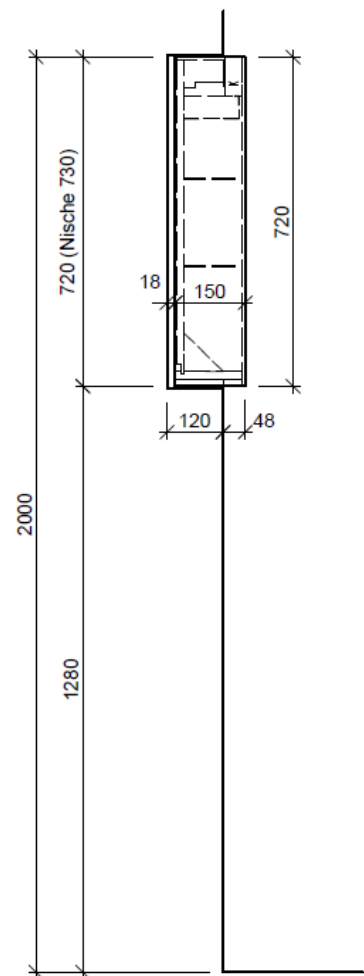

Die Massangaben in Millimeter verstehen sich unter dem Vorbehalt der Werkstoleranzen, eventuell späterer Änderungen sowie weiterer Montagemöglichkeiten. Die Haftung für Folgen fehlerhafter oder unvollständiger Massangaben ist ausgeschlossen (Art. 100 OR).

Les dimensions en millimètre s'entendent sous réserve des tolérances d'usine, d'éventuelles modifications ultérieures, de même que de nouvelles possibilités de montage. La responsabilité ne peut être engagée en cas de cotes manquantes ou erronées (CD art. 100).

Le dimensioni in millimetri s'intendono fatte salve le tolleranze di fabbricazione, le eventuali modifiche successive e le ulteriori alternative di montaggio. Si declina qualsiasi responsabilità per le conseguenze legate a dimensioni errate o incomplete (art. 100 CO).