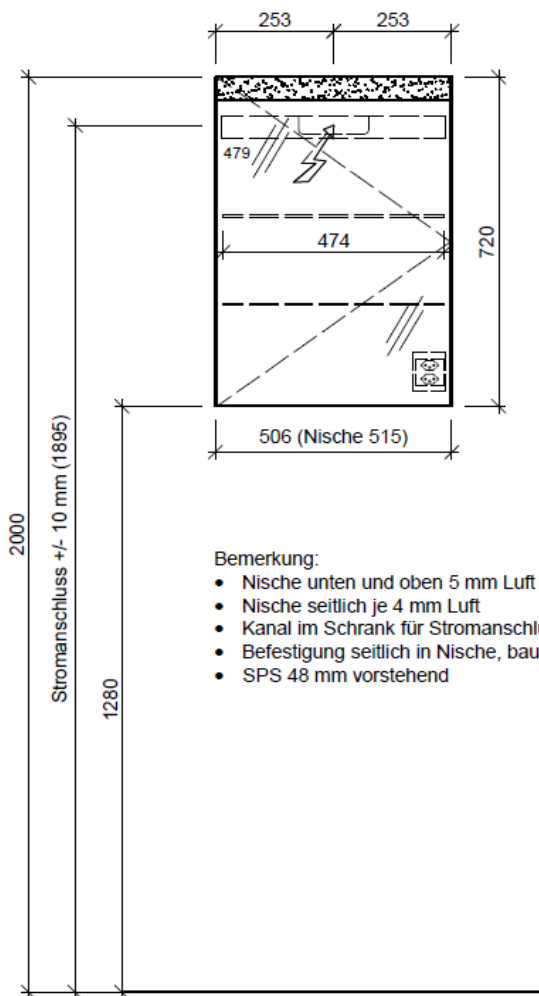

Die Massangaben in Millimeter verstehen sich unter dem Vorbehalt der Werkstoleranzen, eventuell späterer Änderungen sowie weiterer Montagemöglichkeiten. Die Haftung für Folgen fehlerhafter oder unvollständiger Massangaben ist ausgeschlossen (Art. 100 OR).

Les dimensions en millimètre s'entendent sous réserve des tolérances d'usine, d'éventuelles modifications ultérieures, de même que de nouvelles possibilités de montage. La responsabilité ne peut être engagée en cas de cotes manquantes ou erronées (CD art. 100).

Le dimensioni in millimetri s'intendono fatte salve le tolleranze di fabbricazione, le eventuali modifiche successive e le ulteriori alternative di montaggio. Si declina qualsiasi responsabilità per le conseguenze legate a dimensioni errate o incomplete (art. 100 CO).