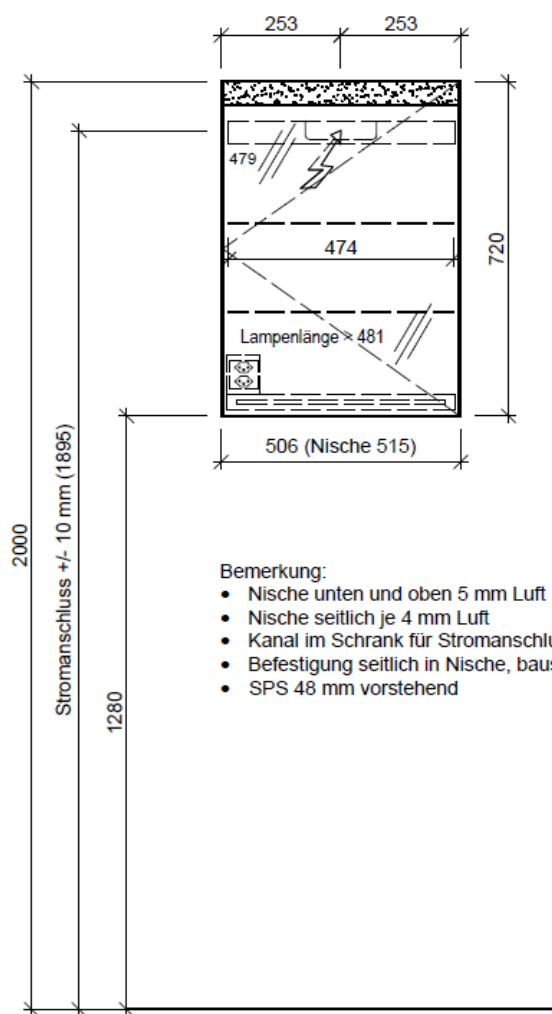

Legende:

AD: Abdeckung
Mo: Montagemaß
UB: Unterbau
WT: Waschtisch

Masse in mm ab fertig Fussboden

Die Massangaben in Millimeter verstehen sich unter dem Vorbehalt der Werkstoleranzen, eventuell späterer Änderungen sowie weiterer Montagemöglichkeiten. Die Haftung für Folgen fehlerhafter oder unvollständiger Massangaben ist ausgeschlossen (Art. 100 OR).

Les dimensions en millimètre s'entendent sous réserve des tolérances d'usine, d'éventuelles modifications ultérieures, de même que de nouvelles possibilités de montage. La responsabilité ne peut être engagée en cas de cotes manquantes ou erronées (CD art. 100).

Le dimensioni in millimetri s'intendono fatte salve le tolleranze di fabbricazione, le eventuali modifiche successive e le ulteriori alternative di montaggio. Si declina qualsiasi responsabilità per le conseguenze legate a dimensioni errate o incomplete (art. 100 CO).