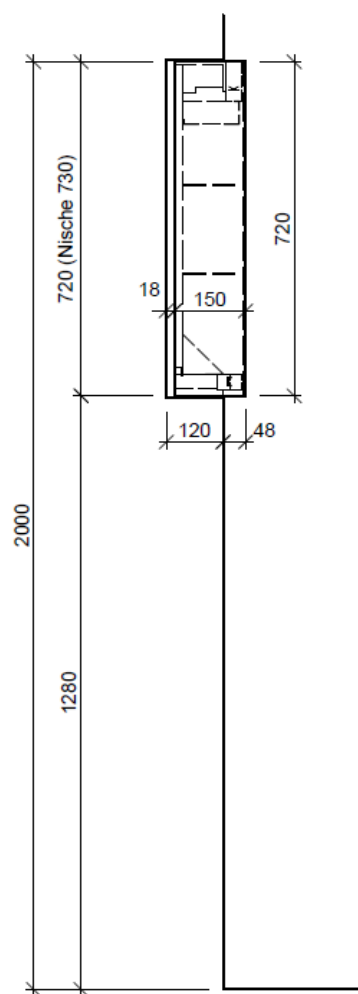

Artikel	1. Ausgabe	
Article	968332xxx640	1. Edition
Articolo	1. Edizione	6-2017
Art. No	LU 50R UP-LED	Mut.
Spiegelschrank LUPO LED UP		
Armoire de toilette LUPO LED UP		
Armadietto da bagno LUPO LED UP		
	BÜHLMANN	Bühlmann AG Entlebuch Schreinerei Fenster Möbel CH-6162 Entlebuch
		Tel. 041/482'00'20 Fax 041/482'00'29 www.bueag.ch

Legende:

AD: Abdeckung
Mo: Montagemaß
UB: Unterbau
WT: Waschtisch

Masse in mm ab fertig Fussboden

Die Massangaben in Millimeter verstehen sich unter dem Vorbehalt der Werkstoleranzen, eventuell späterer Änderungen sowie weiterer Montagemöglichkeiten. Die Haftung für Folgen fehlerhafter oder unvollständiger Massangaben ist ausgeschlossen (Art. 100 OR).

Les dimensions en millimètre s'entendent sous réserve des tolérances d'usine, d'éventuelles modifications ultérieures, de même que de nouvelles possibilités de montage. La responsabilité ne peut être engagée en cas de cotes manquantes ou erronées (CD art. 100).

Le dimensioni in millimetri s'intendono fatte salve le tolleranze di fabbricazione, le eventuali modifiche successive e le ulteriori alternative di montaggio. Si declina qualsiasi responsabilità per le conseguenze legate a dimensioni errate o incomplete (art. 100 CO).