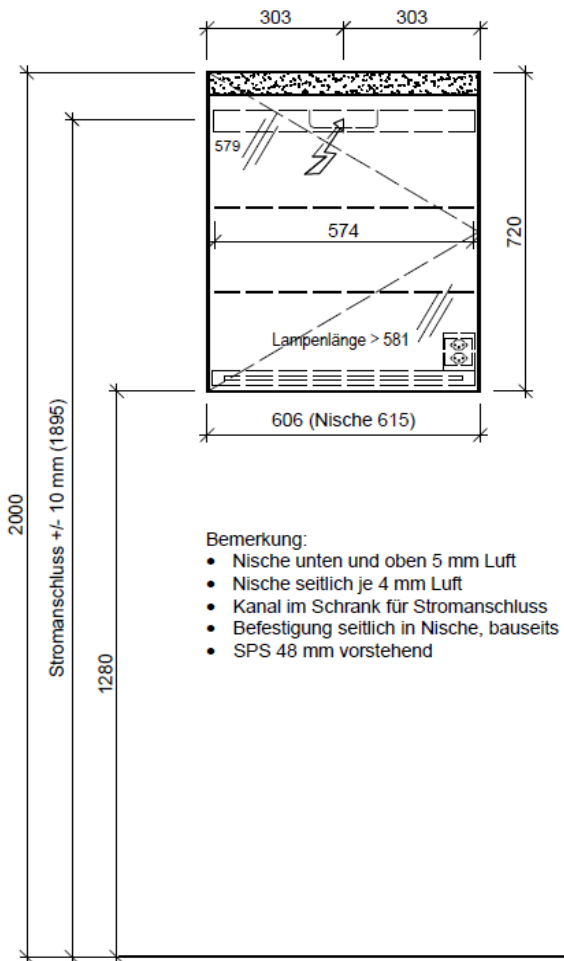

Bühlmann AG Entlebuch
Schreinerei Fenster Möbel
CH-6162 Entlebuch

Tel. 041/482'00'20
Fax 041/482'00'29
www.bueag.ch

Legende:

AD: Abdeckung
Mo: Montagemaß
UB: Unterbau
WT: Waschtisch

Masse in mm ab fertig Fussboden

Die Massangaben in Millimeter verstehen sich unter dem Vorbehalt der Werktoleranzen, eventuell späterer Änderungen sowie weiterer Montagemöglichkeiten. Die Haftung für Folgen fehlerhafter oder unvollständiger Massangaben ist ausgeschlossen (Art. 100 OR).

Les dimensions en millimètre s'entendent sous réserve des tolérances d'usine, d'éventuelles modifications ultérieures, de même que de nouvelles possibilités de montage. La responsabilité ne peut être engagée en cas de cotes manquantes ou erronées (CD art. 100).

Le dimensioni in millimetri s'intendono fatte salve le tolleranze di fabbricazione, le eventuali modifiche successive e le ulteriori alternative di montaggio. Si declina qualsiasi responsabilità per le conseguenze legate a dimensioni errate o incomplete (art. 100 CO).