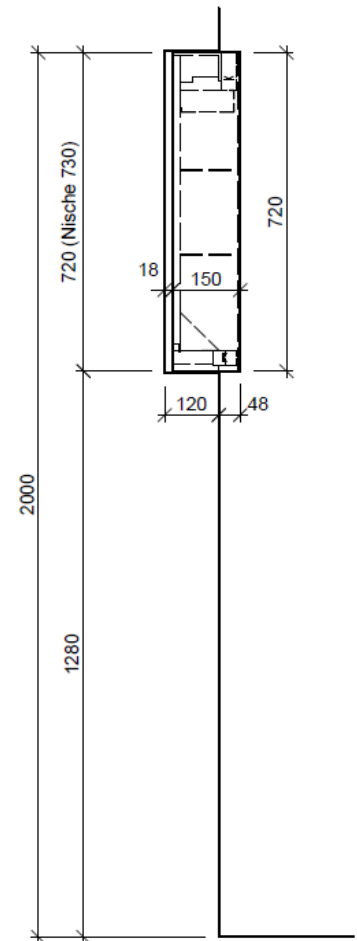

Artikel	1. Ausgabe	
Article	968333xxx640	1. Edition
Articolo		1. Edizione
Art. No	LU 60L UP-LED	Mut.
Spiegelschrank LUPO LED UP		
Armoire de toilette LUPO LED UP		
Armadietto da bagno LUPO LED UP		

BÜHLMANN

Bühlmann AG Entlebuch
Schreinerei Fenster Möbel
CH-6162 Entlebuch

Tel. 041/482'00'20
Fax 041/482'00'29
www.bueag.ch

Legende:

AD: Abdeckung
Mo: Montagemaß
UB: Unterbau
WT: Waschtisch

Masse in mm ab fertig Fussboden

Les dimensions en millimètre s'entendent sous réserve des tolérances d'usine, d'éventuelles modifications ultérieures, de même que de nouvelles possibilités de montage. La responsabilité ne peut être engagée en cas de cotes manquantes ou erronées (CD art. 100).