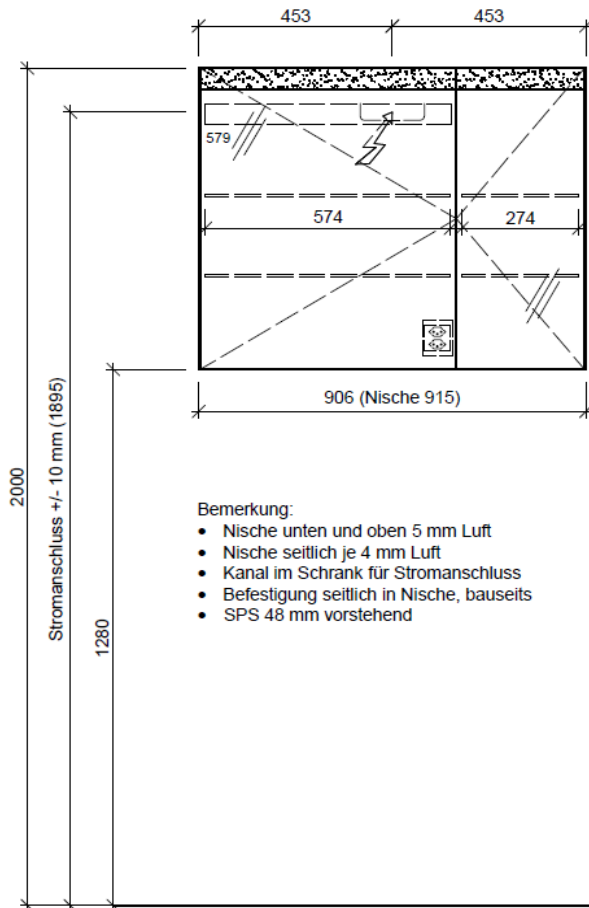

Die Massangaben in Millimeter verstehen sich unter dem Vorbehalt der Werktoleranzen, eventuell späterer Änderungen sowie weiterer Montagemöglichkeiten. Die Haftung für Folgen fehlerhafter oder unvollständiger Massangaben ist ausgeschlossen (Art. 100 OR).

Les dimensions en millimètre s'entendent sous réserve des tolérances d'usine, d'éventuelles modifications ultérieures, de même que de nouvelles possibilités de montage. La responsabilité ne peut être engagée en cas de cotes manquantes ou erronées (CD art. 100).

Le dimensioni in millimetri s'intendono fatte salve le tolleranze di fabbricazione, le eventuali modifiche successive e le ulteriori alternative di montaggio. Si declina qualsiasi responsabilità per le conseguenze legate a dimensioni errate o incomplete (art. 100 CO).