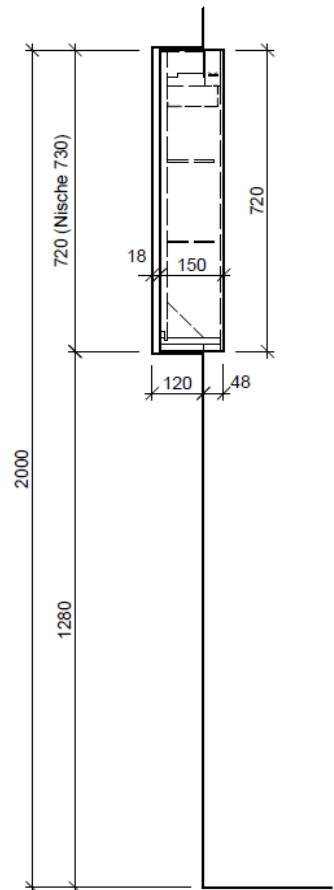

Die Massangaben in Millimeter verstehen sich unter dem Vorbehalt der Werktoleranzen, eventuell späterer Änderungen sowie weiterer Montagemöglichkeiten. Die Haftung für Folgen fehlerhafter oder unvollständiger Massangaben ist ausgeschlossen (Art. 100 OR).

Les dimensions en millimètre s'entendent sous réserve des tolérances d'usine, d'éventuelles modifications ultérieures, de même que de nouvelles possibilités de montage. La responsabilité ne peut être engagée en cas de cotes manquantes ou erronées (CD art. 100).

Le dimensioni in millimetri s'intendono fatte salve le tolleranze di fabbricazione, le eventuali modifiche successive e le ulteriori alternative di montaggio. Si declina qualsiasi responsabilità per le conseguenze legate a dimensioni errate o incomplete (art. 100 CO).