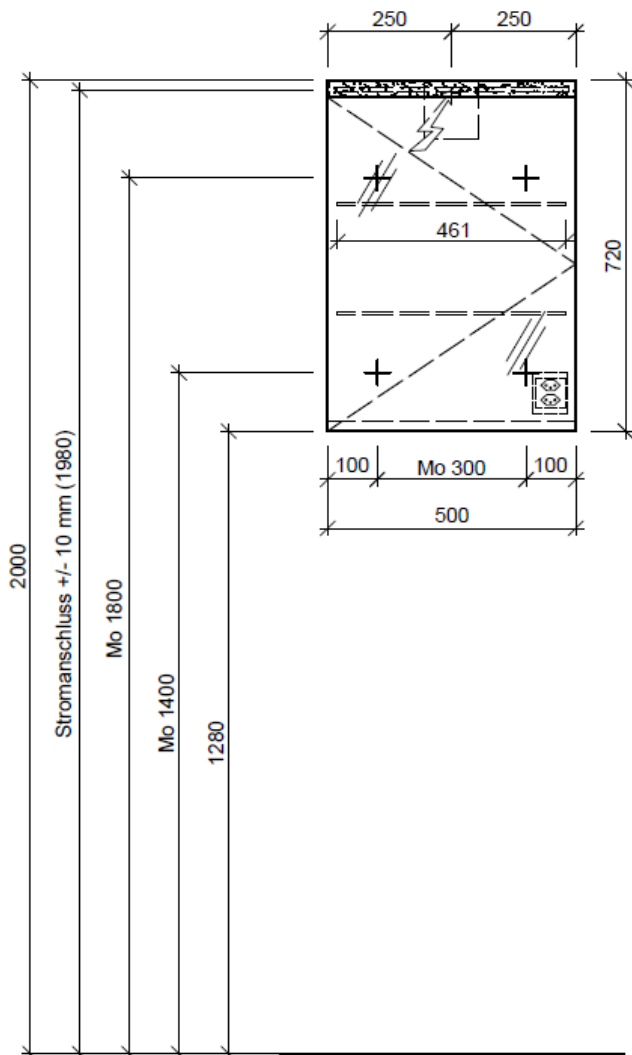

Artikel	1. Ausgabe	
Article	968351xxx183	1. Edition
Articolo		1. Edizione
Art. No	MU 50L AP-LED	Mut.
Spiegelschrank MURANO LED AP		
Armoire de toilette MURANO LED AP		
Armadietto da bagno MURANO LED AP		

BÜHLMANN

Bühlmann AG Entlebuch
Schreinerei Fenster Möbel
CH-6162 Entlebuch

Tel. 041/482'00'20
Fax 041/482'00'29
www.bueag.ch

Legende:

Mo: Montagemaass
UB: Unterbau
WT: Waschtisch

Die Massangaben in Millimeter verstehen sich unter dem Vorbehalt der Werkstoleranzen, eventuell späterer Änderungen sowie weiterer Montagemöglichkeiten. Die Haftung für Folgen fehlerhafter oder unvollständiger Massangaben ist ausgeschlossen (Art. 100 OR).

Les dimensions en millimètre s'entendent sous réserve des tolérances d'usine, d'éventuelles modifications ultérieures, de même que de nouvelles possibilités de montage. La responsabilité ne peut être engagée en cas de cotes manquantes ou erronées (CD art. 100).

Le dimensioni in millimetri s'intendono fatte salve le tolleranze di fabbricazione, le eventuali modifiche successive e le ulteriori alternative di montaggio. Si declina qualsiasi responsabilità per le conseguenze legate a dimensioni errate o incomplete (art. 100 CO).