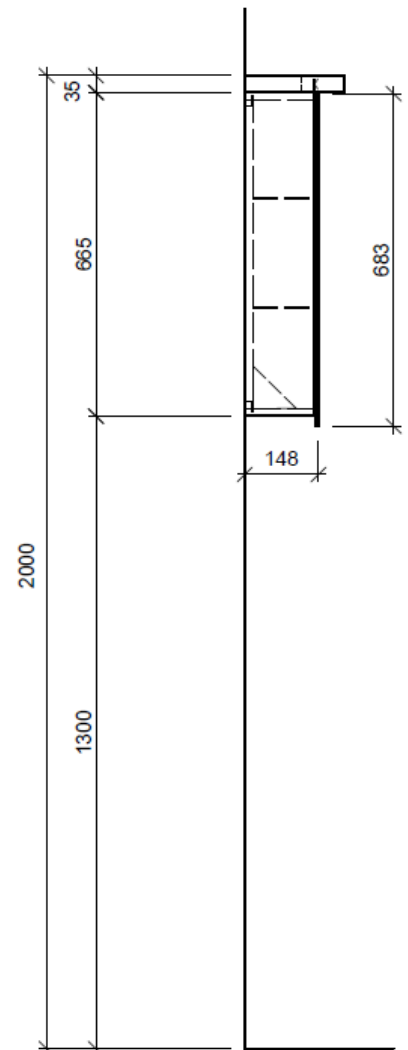

Artikel	1. Ausgabe	
Article	968351xxx183	1. Edition
Articolo		1. Edizione
Art. No	MU 50L AP-LED	Mut.
Spiegelschrank MURANO LED AP		
Armoire de toilette MURANO LED AP		
Armadietto da bagno MURANO LED AP		

BÜHLMANN

Bühlmann AG Entlebuch
Schreinerei Fenster Möbel
CH-6162 Entlebuch

Tel. 041/482'00'20
Fax 041/482'00'29
www.bueag.ch

Legende:

Mo: Montagemaass
UB: Unterbau
WT: Waschtisch

Die Massangaben in Millimeter verstehen sich unter dem Vorbehalt der Werkstoleranzen, eventuell späterer Änderungen sowie weiterer Montagemöglichkeiten. Die Haftung für Folgen fehlerhafter oder unvollständiger Massangaben ist ausgeschlossen (Art. 100 OR).

Les dimensions en millimètre s'entendent sous réserve des tolérances d'usine, d'éventuelles modifications ultérieures, de même que de nouvelles possibilités de montage. La responsabilité ne peut être engagée en cas de cotes manquantes ou erronées (CD art. 100).

Le dimensioni in millimetri s'intendono fatte salve le tolleranze di fabbricazione, le eventuali modifiche successive e le ulteriori alternative di montaggio. Si declina qualsiasi responsabilità per le conseguenze legate a dimensioni errate o incomplete (art. 100 CO).