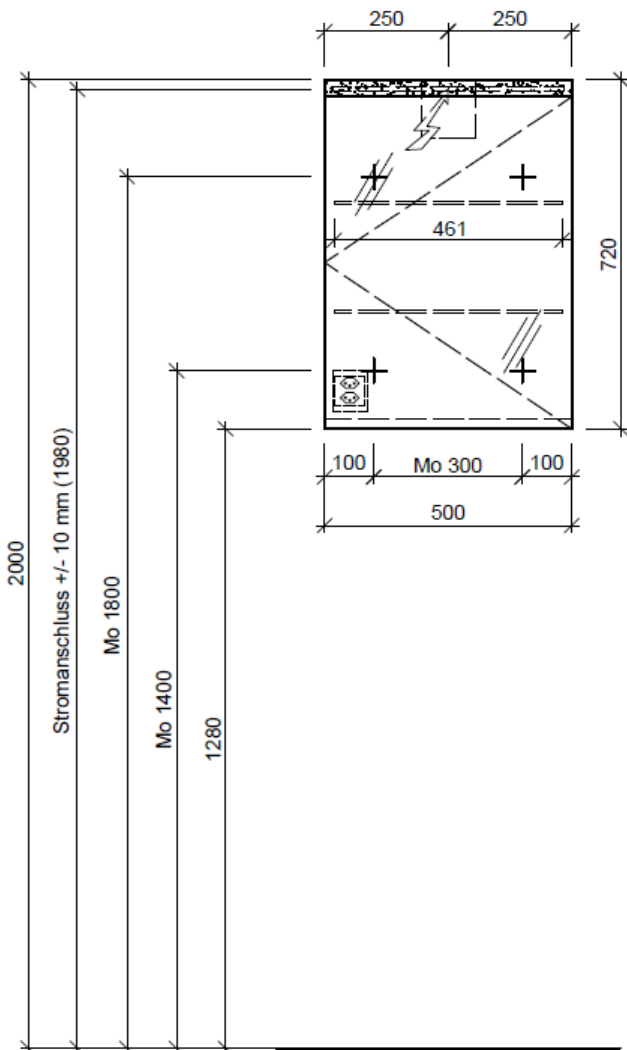

BÜHLMANN

Bühlmann AG Entlebuch
Schreinerei Fenster Möbel
CH-6162 Entlebuch

Tel. 041/482'00'20
Fax 041/482'00'29
www.bueag.ch

Legende:

Mo: Montagemaß
UB: Unterbau
WT: Waschtisch

Die Massangaben in Millimeter verstehen sich unter dem Vorbehalt der Werkstoleranzen, eventuell späterer Änderungen sowie weiterer Montagemöglichkeiten. Die Haftung für Folgen fehlerhafter oder unvollständiger Massangaben ist ausgeschlossen (Art. 100 OR).

Les dimensions en millimètre s'entendent sous réserve des tolérances d'usine, d'éventuelles modifications ultérieures, de même que de nouvelles possibilités de montage. La responsabilité ne peut être engagée en cas de cotes manquantes ou erronées (CD art. 100).

Le dimensioni in millimetri s'intendono fatte salve le tolleranze di fabbricazione, le eventuali modifiche successive e le ulteriori alternative di montaggio. Si declina qualsiasi responsabilità per le conseguenze legate a dimensioni errate o incomplete (art. 100 CO).