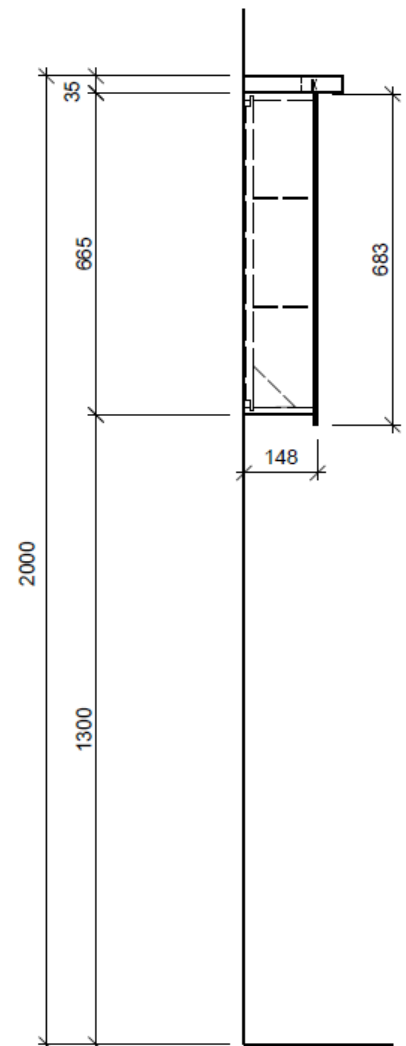

Artikel	1. Ausgabe	
Article	968352xxx183	1. Edition
Articolo	1. Edizione	6-2017
Art. No	MU 50R AP-LED	Mut.
Spiegelschrank MURANO LED AP		
Armoire de toilette MURANO LED AP		
Armadietto da bagno MURANO LED AP		

BÜHLMANN

Bühlmann AG Entlebuch
Schreinerei Fenster Möbel
CH-6162 Entlebuch

Tel. 041/482'00'20
Fax 041/482'00'29
www.bueag.ch

Legende:

Mo: Montagemaß
UB: Unterbau
WT: Waschtisch

Die Massangaben in Millimeter verstehen sich unter dem Vorbehalt der Werkstoleranzen, eventuell späterer Änderungen sowie weiterer Montagemöglichkeiten. Die Haftung für Folgen fehlerhafter oder unvollständiger Massangaben ist ausgeschlossen (Art. 100 OR).

Les dimensions en millimètre s'entendent sous réserve des tolérances d'usine, d'éventuelles modifications ultérieures, de même que de nouvelles possibilités de montage. La responsabilité ne peut être engagée en cas de cotes manquantes ou erronées (CD art. 100).

Le dimensioni in millimetri s'intendono fatte salve le tolleranze di fabbricazione, le eventuali modifiche successive e le ulteriori alternative di montaggio. Si declina qualsiasi responsabilità per le conseguenze legate a dimensioni errate o incomplete (art. 100 CO).