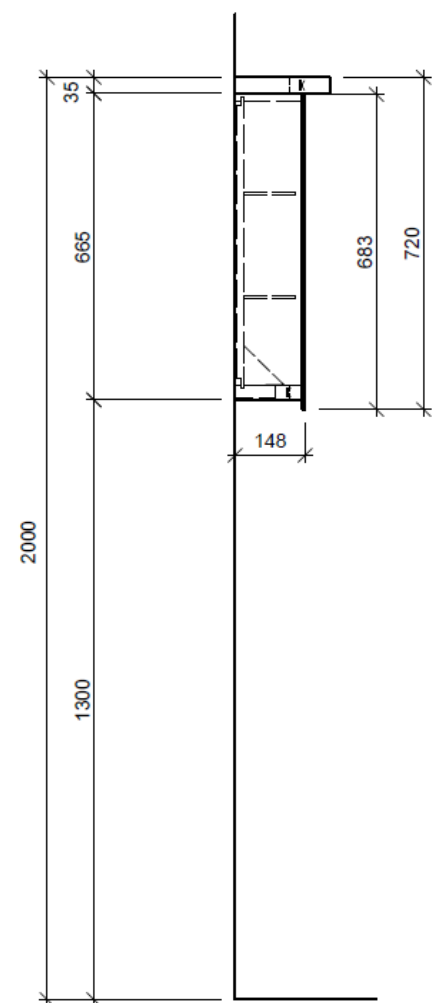

Artikel	1. Ausgabe	
Article	968353xxx640	1. Edition
Articolo		1. Edizione

6-2017

Art. No **MU 60L AP-LED Mut.**

Spiegelschrank MURANO LED AP

Armoire de toilette MURANO LED AP

Armadietto da bagno MURANO LED AP

BÜHLMANN

Bühlmann AG Entlebuch
Schreinerei Fenster Möbel
CH-6162 Entlebuch

Tel. 041/482'00'20
Fax 041/482'00'29
www.bueag.ch

Legende:

Mo: Montagemaß
UB: Unterbau
WT: Waschtisch

Die Massangaben in Millimeter verstehen sich unter dem Vorbehalt der Werkstoleranzen, eventuell späterer Änderungen sowie weiterer Montagemöglichkeiten. Die Haftung für Folgen fehlerhafter oder unvollständiger Massangaben ist ausgeschlossen (Art. 100 OR).

Les dimensions en millimètre s'entendent sous réserve des tolérances d'usine, d'éventuelles modifications ultérieures, de même que de nouvelles possibilités de montage. La responsabilité ne peut être engagée en cas de cotes manquantes ou erronées (CD art. 100).

Le dimensioni in millimetri s'intendono fatte salve le tolleranze di fabbricazione, le eventuali modifiche successive e le ulteriori alternative di montaggio. Si declina qualsiasi responsabilità per le conseguenze legate a dimensioni errate o incomplete (art. 100 CO).