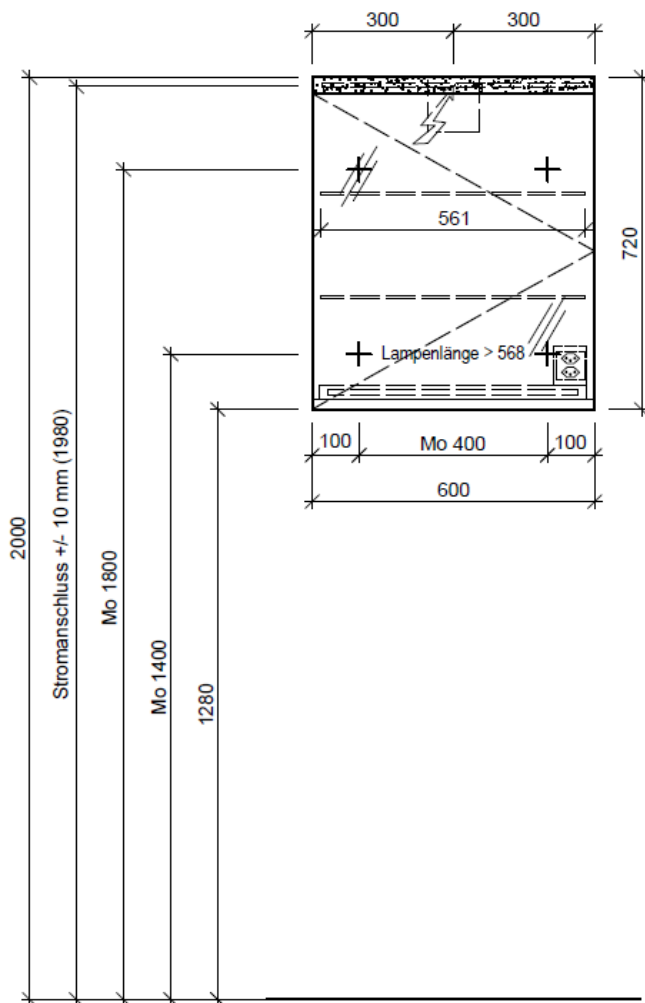

Artikel	1. Ausgabe	
Article	968353xxx640	1. Edition
Articolo		1. Edizione

6-2017

Art. No **MU 60L AP-LED Mut.**

Spiegelschrank MURANO LED AP

Armoire de toilette MURANO LED AP

Armadietto da bagno MURANO LED AP

BÜHLMANN

Bühlmann AG Entlebuch
Schreinerei Fenster Möbel
CH-6162 Entlebuch

Tel. 041/482'00'20
Fax 041/482'00'29
www.bueag.ch

Legende:

Mo: Montagemaß
UB: Unterbau
WT: Waschtisch

Die Massangaben in Millimeter verstehen sich unter dem Vorbehalt der Werkstoleranzen, eventuell späterer Änderungen sowie weiterer Montagemöglichkeiten. Die Haftung für Folgen fehlerhafter oder unvollständiger Massangaben ist ausgeschlossen (Art. 100 OR).

Les dimensions en millimètre s'entendent sous réserve des tolérances d'usine, d'éventuelles modifications ultérieures, de même que de nouvelles possibilités de montage. La responsabilité ne peut être engagée en cas de cotes manquantes ou erronées (CD art. 100).

Le dimensioni in millimetri s'intendono fatte salve le tolleranze di fabbricazione, le eventuali modifiche successive e le ulteriori alternative di montaggio. Si declina qualsiasi responsabilità per le conseguenze legate a dimensioni errate o incomplete (art. 100 CO).