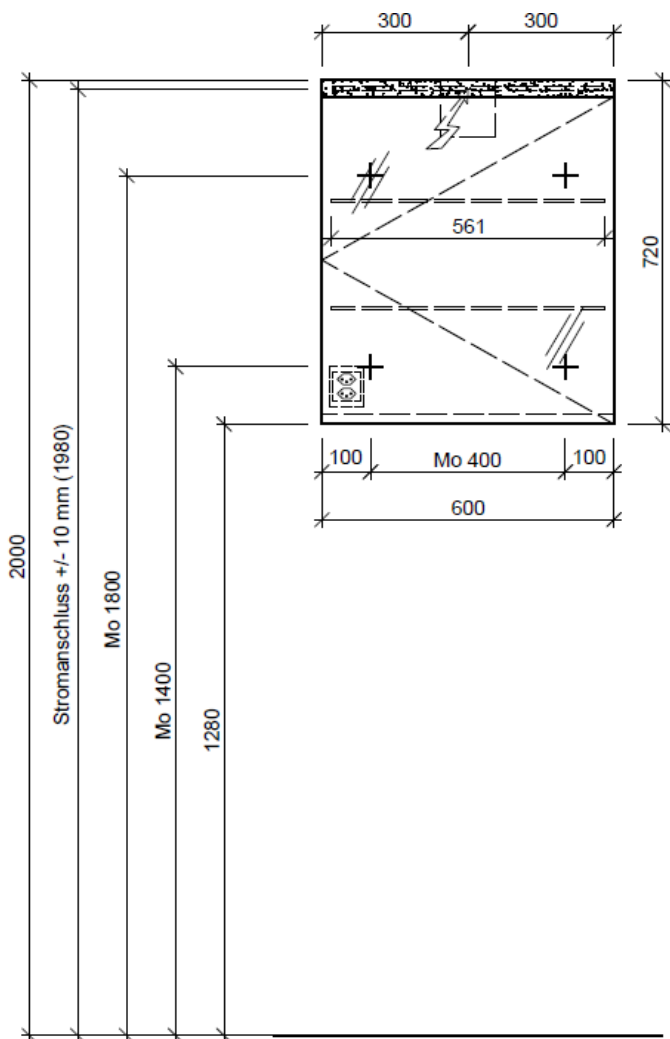

Legende:

Mo: Montagemaass
UB: Unterbau
WT: Waschtisch

Die Massangaben in Millimeter verstehen sich unter dem Vorbehalt der Werkstoleranzen, eventuell späterer Änderungen sowie weiterer Montagemöglichkeiten. Die Haftung für Folgen fehlerhafter oder unvollständiger Massangaben ist ausgeschlossen (Art. 100 OR).

Les dimensions en millimètre s'entendent sous réserve des tolérances d'usine, d'éventuelles modifications ultérieures, de même que de nouvelles possibilités de montage. La responsabilité ne peut être engagée en cas de cotes manquantes ou erronées (CD art. 100).

Le dimensioni in millimetri s'intendono fatte salve le tolleranze di fabbricazione, le eventuali modifiche successive e le ulteriori alternative di montaggio. Si declina qualsiasi responsabilità per le conseguenze legate a dimensioni errate o incomplete (art. 100 CO).