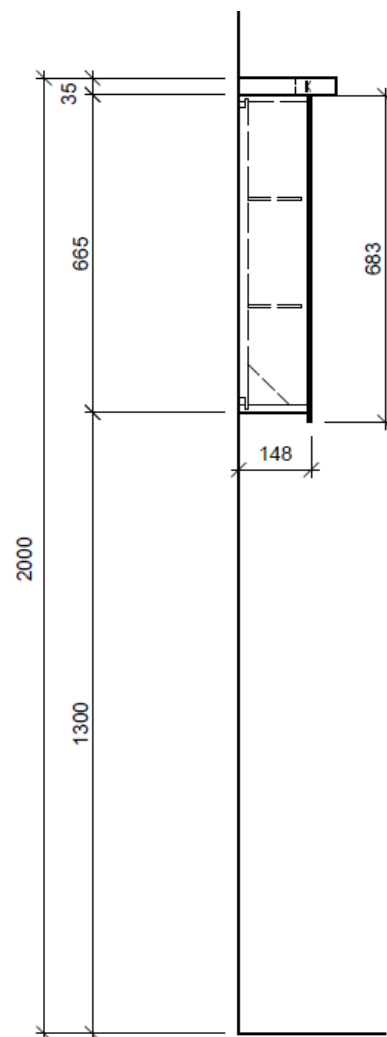

Legende:

Mo: Montagemaass
UB: Unterbau
WT: Waschtisch

Die Massangaben in Millimeter verstehen sich unter dem Vorbehalt der Werkstoleranzen, eventuell späterer Änderungen sowie weiterer Montagemöglichkeiten. Die Haftung für Folgen fehlerhafter oder unvollständiger Massangaben ist ausgeschlossen (Art. 100 OR).

Les dimensions en millimètre s'entendent sous réserve des tolérances d'usine, d'éventuelles modifications ultérieures, de même que de nouvelles possibilités de montage. La responsabilité ne peut être engagée en cas de cotes manquantes ou erronées (CD art. 100).

Le dimensioni in millimetri s'intendono fatte salve le tolleranze di fabbricazione, le eventuali modifiche successive e le ulteriori alternative di montaggio. Si declina qualsiasi responsabilità per le conseguenze legate a dimensioni errate o incomplete (art. 100 CO).