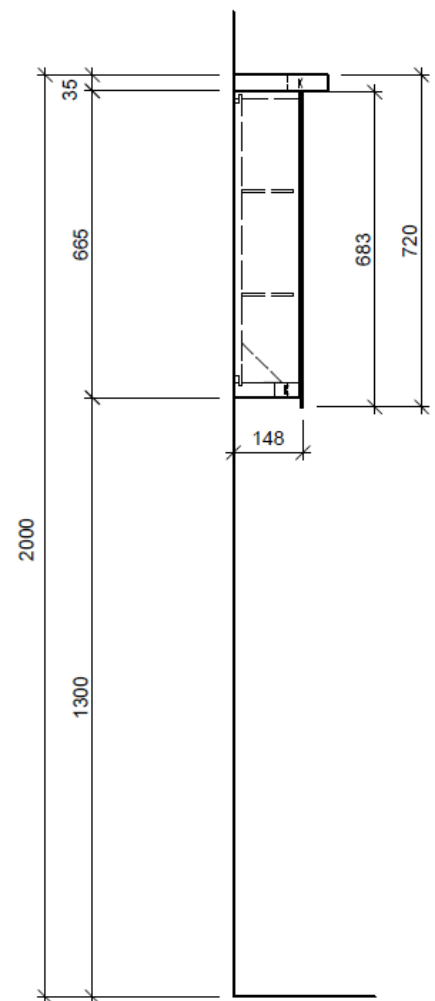

Legende:

Mo: Montagemaß
UB: Unterbau
WT: Waschtisch

Die Massangaben in Millimeter verstehen sich unter dem Vorbehalt der Werktoleranzen, eventuell späterer Änderungen sowie weiterer Montagemöglichkeiten. Die Haftung für Folgen fehlerhafter oder unvollständiger Massangaben ist ausgeschlossen (Art. 100 OR).

Les dimensions en millimètre s'entendent sous réserve des tolérances d'usine, d'éventuelles modifications ultérieures, de même que de nouvelles possibilités de montage. La responsabilité ne peut être engagée en cas de cotes manquantes ou erronées (CD art. 100).

Le dimensioni in millimetri s'intendono fatte salve le tolleranze di fabbricazione, le eventuali modifiche successive e le ulteriori alternative di montaggio. Si declina qualsiasi responsabilità per le conseguenze legate a dimensioni errate o incomplete (art. 100 CO).