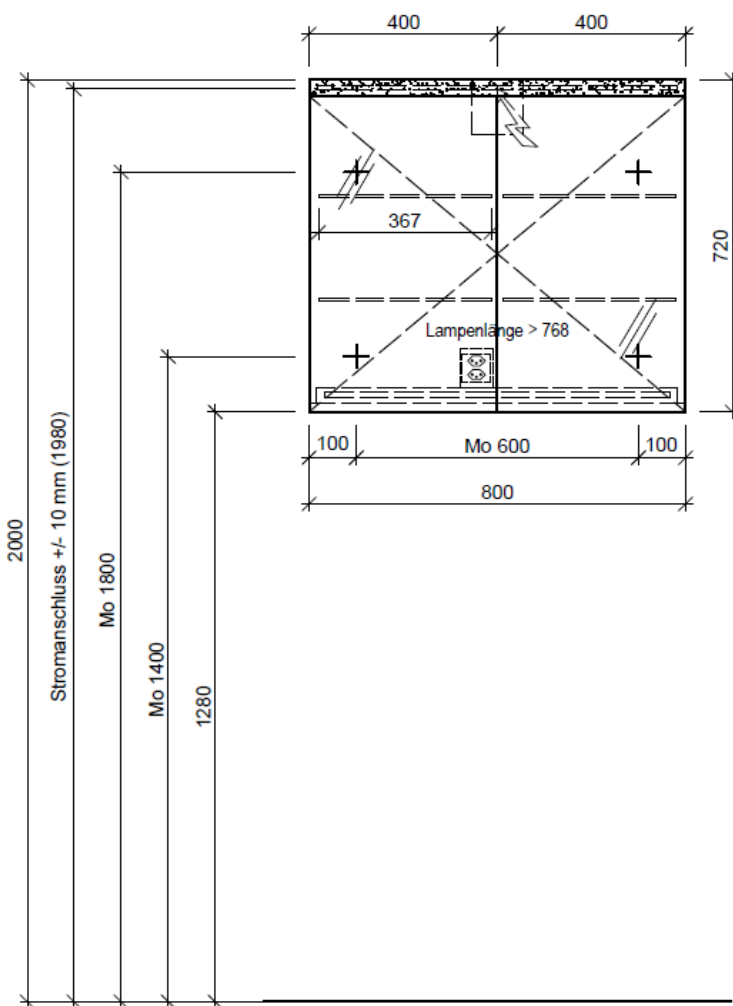

Legende:

Mo: Montagemaß
UB: Unterbau
WT: Waschtisch

Die Massangaben in Millimeter verstehen sich unter dem Vorbehalt der Werktoleranzen, eventuell späterer Änderungen sowie weiterer Montagemöglichkeiten. Die Haftung für Folgen fehlerhafter oder unvollständiger Massangaben ist ausgeschlossen (Art. 100 OR).

Les dimensions en millimètre s'entendent sous réserve des tolérances d'usine, d'éventuelles modifications ultérieures, de même que de nouvelles possibilités de montage. La responsabilité ne peut être engagée en cas de cotes manquantes ou erronées (CD art. 100).

Le dimensioni in millimetri s'intendono fatte salve le tolleranze di fabbricazione, le eventuali modifiche successive e le ulteriori alternative di montaggio. Si declina qualsiasi responsabilità per le conseguenze legate a dimensioni errate o incomplete (art. 100 CO).