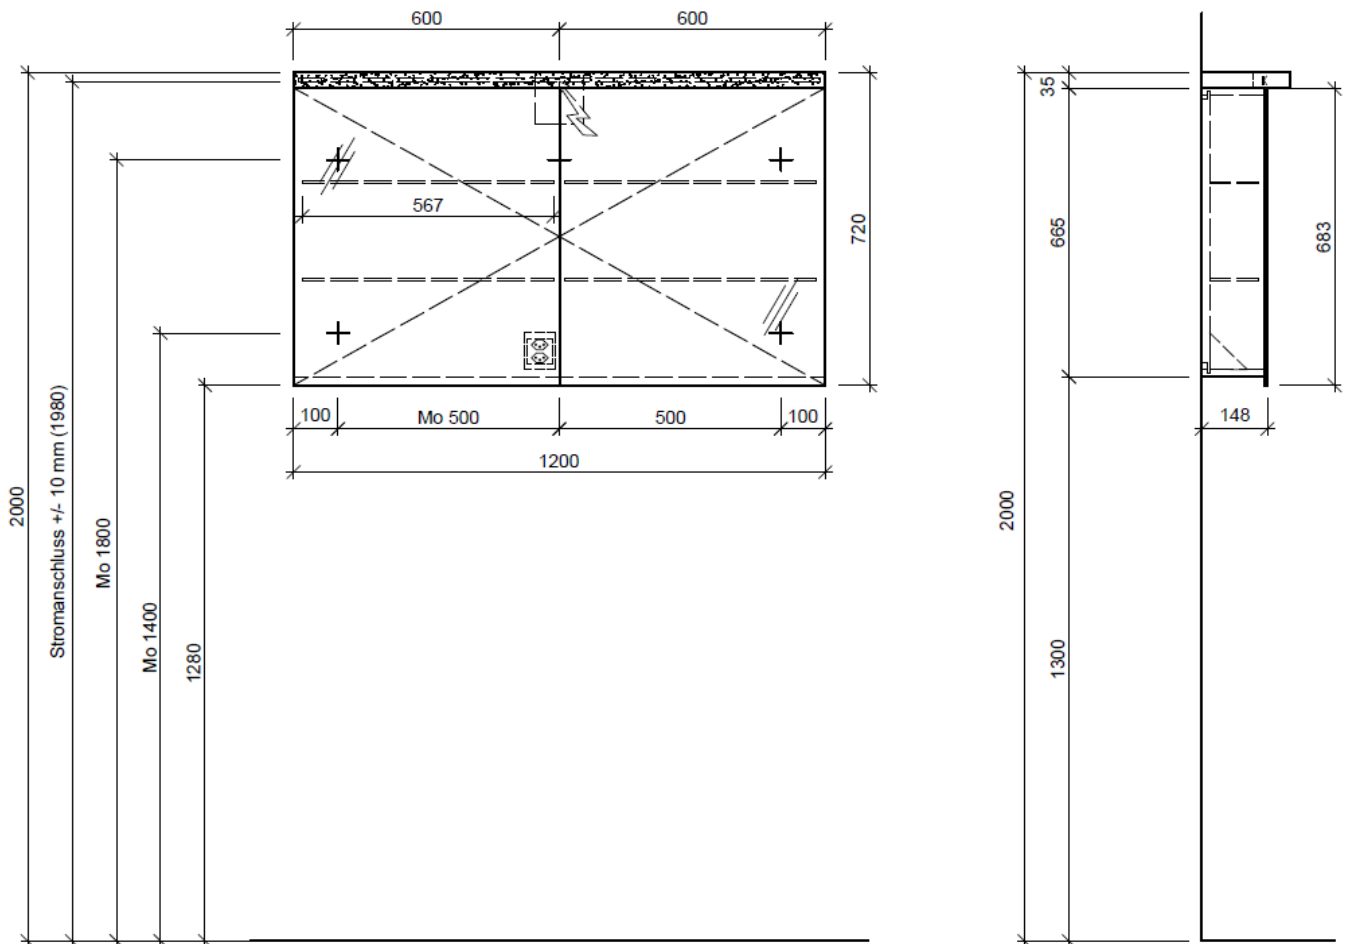

Artikel	1. Ausgabe	
Article	968360xxx183	1. Edition
Articolo		1. Edizione
Art. No	MU 60-60 AP-LED	Mut.
Spiegelschrank MURANO FL AP		
Armoire de toilette MURANO FL AP		
Armadietto da bagno MURANO FL AP		

BÜHLMANN

Bühlmann AG Entlebuch
Schreinerei Fenster Möbel
CH-6162 Entlebuch

Tel. 041/482'00'20
Fax 041/482'00'29
www.bueag.ch

Legende:

Mo: Montagemaß
UB: Unterbau
WT: Waschtisch

Die Massangaben in Millimeter verstehen sich unter dem Vorbehalt der Werktoleranzen, eventuell späterer Änderungen sowie weiterer Montagemöglichkeiten. Die Haftung für Folgen fehlerhafter oder unvollständiger Massangaben ist ausgeschlossen (Art. 100 OR).

Les dimensions en millimètre s'entendent sous réserve des tolérances d'usine, d'éventuelles modifications ultérieures, de même que de nouvelles possibilités de montage. La responsabilité ne peut être engagée en cas de cotes manquantes ou erronées (CD art. 100).

Le dimensioni in millimetri s'intendono fatte salve le tolleranze di fabbricazione, le eventuali modifiche successive e le ulteriori alternative di montaggio. Si declina qualsiasi responsabilità per le conseguenze legate a dimensioni errate o incomplete (art. 100 CO).