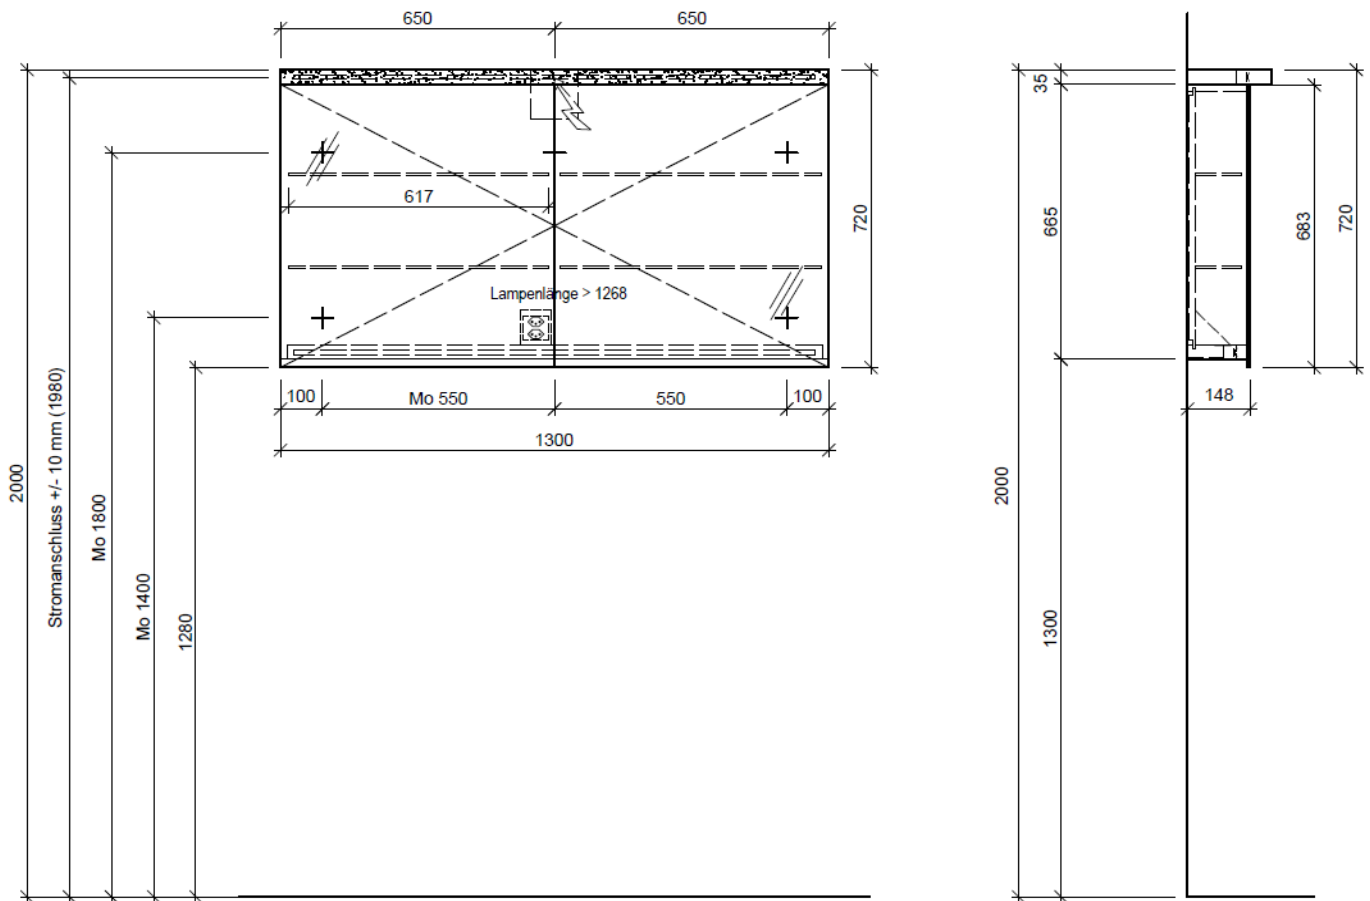

Artikel	1. Ausgabe	
Article	968362xxx640	1. Edition
Articolo		1. Edizione
Art. No	MU 65-65 AP-LED	Mut.
Spiegelschrank MURANO FL AP		
Armoire de toilette MURANO FL AP		
Armadietto da bagno MURANO FL AP		

BÜHLMANN

Bühlmann AG Entlebuch
Schreinerei Fenster Möbel
CH-6162 Entlebuch

Tel. 041/482'00'20
Fax 041/482'00'29
www.bueag.ch

Legende:

Mo: Montagemaß
UB: Unterbau
WT: Waschtisch

Die Massangaben in Millimeter verstehen sich unter dem Vorbehalt der Werkstoleranzen, eventuell späterer Änderungen sowie weiterer Montagemöglichkeiten. Die Haftung für Folgen fehlerhafter oder unvollständiger Massangaben ist ausgeschlossen (Art. 100 OR).

Les dimensions en millimètre s'entendent sous réserve des tolérances d'usine, d'éventuelles modifications ultérieures, de même que de nouvelles possibilités de montage. La responsabilité ne peut être engagée en cas de cotes manquantes ou erronées (CD art. 100).

Le dimensioni in millimetri s'intendono fatte salve le tolleranze di fabbricazione, le eventuali modifiche successive e le ulteriori alternative di montaggio. Si declina qualsiasi responsabilità per le conseguenze legate a dimensioni errate o incomplete (art. 100 CO).