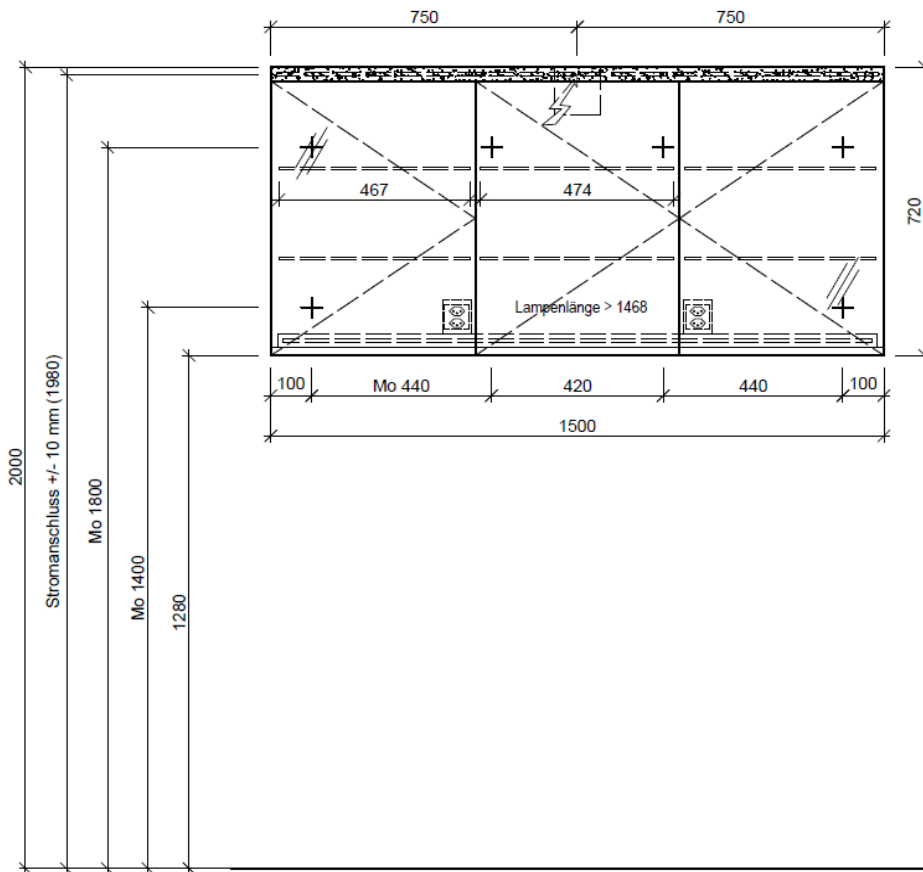

Artikel	1. Ausgabe	
Article	968364xxx640	1. Edition
Articolo		1. Edizione
Art. No	MU 50-50-50 AP-LED Mut.	
Spiegelschrank MURANO FL AP		
Armoire de toilette MURANO FL AP		
Armadietto da bagno MURANO FL AP		

BÜHLMANN

Bühlmann AG Entlebuch
Schreinerei Fenster Möbel
CH-6162 Entlebuch

Tel. 041/482'00'20
Fax 041/482'00'29
www.bueag.ch

Legende:

Mo: Montagemaß
UB: Unterbau
WT: Waschtisch

Die Massangaben in Millimeter verstehen sich unter dem Vorbehalt der Werkstoleranzen, eventuell späterer Änderungen sowie weiterer Montagemöglichkeiten. Die Haftung für Folgen fehlerhafter oder unvollständiger Massangaben ist ausgeschlossen (Art. 100 OR).

Les dimensions en millimètre s'entendent sous réserve des tolérances d'usine, d'éventuelles modifications ultérieures, de même que de nouvelles possibilités de montage. La responsabilité ne peut être engagée en cas de cotes manquantes ou erronées (CD art. 100).

Le dimensioni in millimetri s'intendono fatte salve le tolleranze di fabbricazione, le eventuali modifiche successive e le ulteriori alternative di montaggio. Si declina qualsiasi responsabilità per le conseguenze legate a dimensioni errate o incomplete (art. 100 CO).