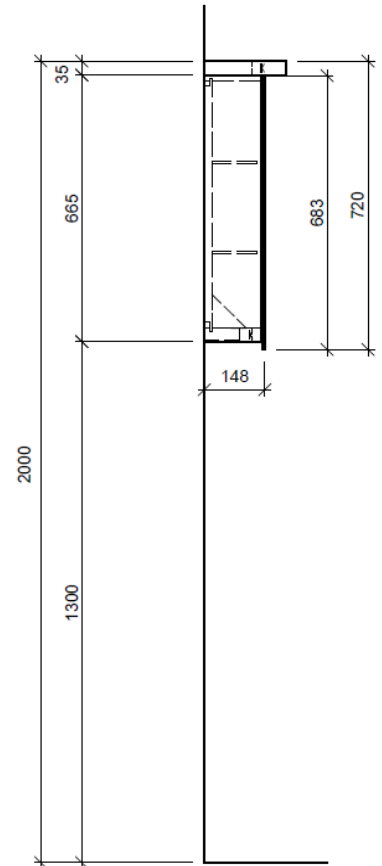

Artikel	1. Ausgabe	
Article	968364xxx640	1. Edition
Articolo		1. Edizione
Art. No	MU 50-50-50 AP-LED Mut.	
Spiegelschrank MURANO FL AP		
Armoire de toilette MURANO FL AP		
Armadietto da bagno MURANO FL AP		

BÜHLMANN

Bühlmann AG Entlebuch
Schreinerei Fenster Möbel
CH-6162 Entlebuch

Tel. 041/482'00'20
Fax 041/482'00'29
www.bueag.ch

Legende:

Mo: Montagemaß
UB: Unterbau
WT: Waschtisch

Die Massangaben in Millimeter verstehen sich unter dem Vorbehalt der Werkstoleranzen, eventuell späterer Änderungen sowie weiterer Montagemöglichkeiten. Die Haftung für Folgen fehlerhafter oder unvollständiger Massangaben ist ausgeschlossen (Art. 100 OR).

Les dimensions en millimètre s'entendent sous réserve des tolérances d'usine, d'éventuelles modifications ultérieures, de même que de nouvelles possibilités de montage. La responsabilité ne peut être engagée en cas de cotes manquantes ou erronées (CD art. 100).

Le dimensioni in millimetri s'intendono fatte salve le tolleranze di fabbricazione, le eventuali modifiche successive e le ulteriori alternative di montaggio. Si declina qualsiasi responsabilità per le conseguenze legate a dimensioni errate o incomplete (art. 100 CO).