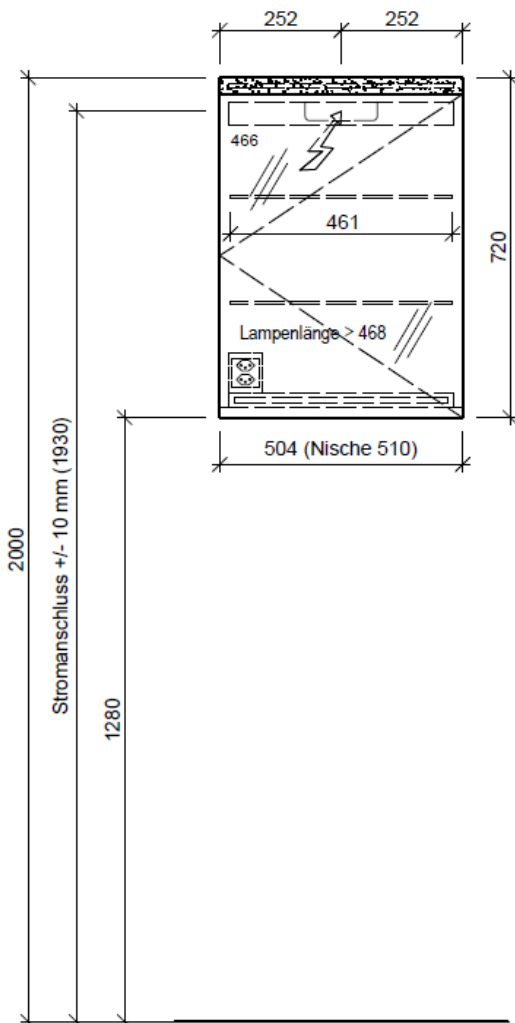

Artikel	1. Ausgabe	
Article	968382xxx640	1. Edition
Articolo		1. Edizione

6-2017

Art. No **MU 50R UP-LED Mut.**

Spiegelschrank MURANO LED UP

Armoire de toilette MURANO LED UP

Armadietto da bagno MURANO LED UP

BÜHLMANN

Bühlmann AG Entlebuch
Schreinerei Fenster Möbel
CH-6162 Entlebuch

Tel. 041/482'00'20
Fax 041/482'00'29
www.bueag.ch

Legende:

Mo: Montagemaß
UB: Unterbau
WT: Waschtisch

Die Massangaben in Millimeter verstehen sich unter dem Vorbehalt der Werkstoleranzen, eventuell späterer Änderungen sowie weiterer Montagemöglichkeiten. Die Haftung für Folgen fehlerhafter oder unvollständiger Massangaben ist ausgeschlossen (Art. 100 OR).

Les dimensions en millimètre s'entendent sous réserve des tolérances d'usine, d'éventuelles modifications ultérieures, de même que de nouvelles possibilités de montage. La responsabilité ne peut être engagée en cas de cotes manquantes ou erronées (CD art. 100).

Le dimensioni in millimetri s'intendono fatte salve le tolleranze di fabbricazione, le eventuali modifiche successive e le ulteriori alternative di montaggio. Si declina qualsiasi responsabilità per le conseguenze legate a dimensioni errate o incomplete (art. 100 CO).