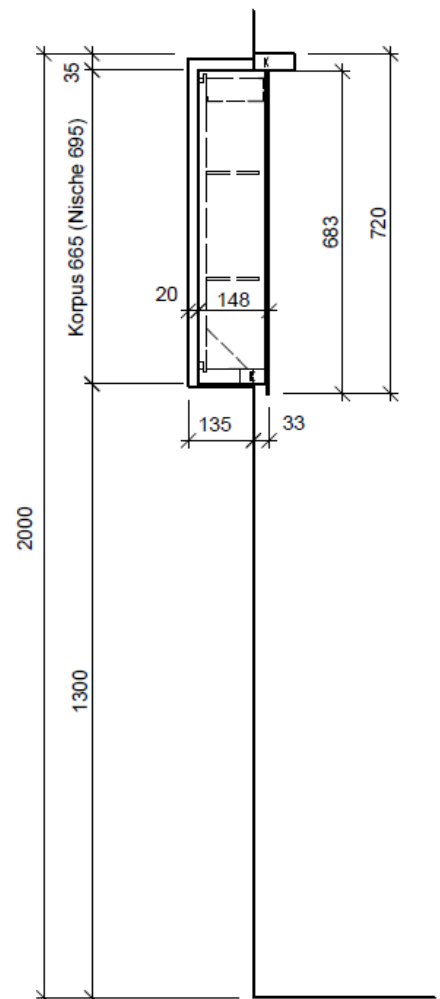

Artikel	1. Ausgabe	
Article	968382xxx640	1. Edition
Articolo		1. Edizione

6-2017

Art. No **MU 50R UP-LED Mut.**

Spiegelschrank MURANO LED UP

Armoire de toilette MURANO LED UP

Armadietto da bagno MURANO LED UP

BÜHLMANN

Bühlmann AG Entlebuch
Schreinerei Fenster Möbel
CH-6162 Entlebuch

Tel. 041/482'00'20
Fax 041/482'00'29
www.bueag.ch

Legende:

Mo: Montagemaß
UB: Unterbau
WT: Waschtisch

Die Massangaben in Millimeter verstehen sich unter dem Vorbehalt der Werkstoleranzen, eventuell späterer Änderungen sowie weiterer Montagemöglichkeiten. Die Haftung für Folgen fehlerhafter oder unvollständiger Massangaben ist ausgeschlossen (Art. 100 OR).

Les dimensions en millimètre s'entendent sous réserve des tolérances d'usine, d'éventuelles modifications ultérieures, de même que de nouvelles possibilités de montage. La responsabilité ne peut être engagée en cas de cotes manquantes ou erronées (CD art. 100).

Le dimensioni in millimetri s'intendono fatte salve le tolleranze di fabbricazione, le eventuali modifiche successive e le ulteriori alternative di montaggio. Si declina qualsiasi responsabilità per le conseguenze legate a dimensioni errate o incomplete (art. 100 CO).