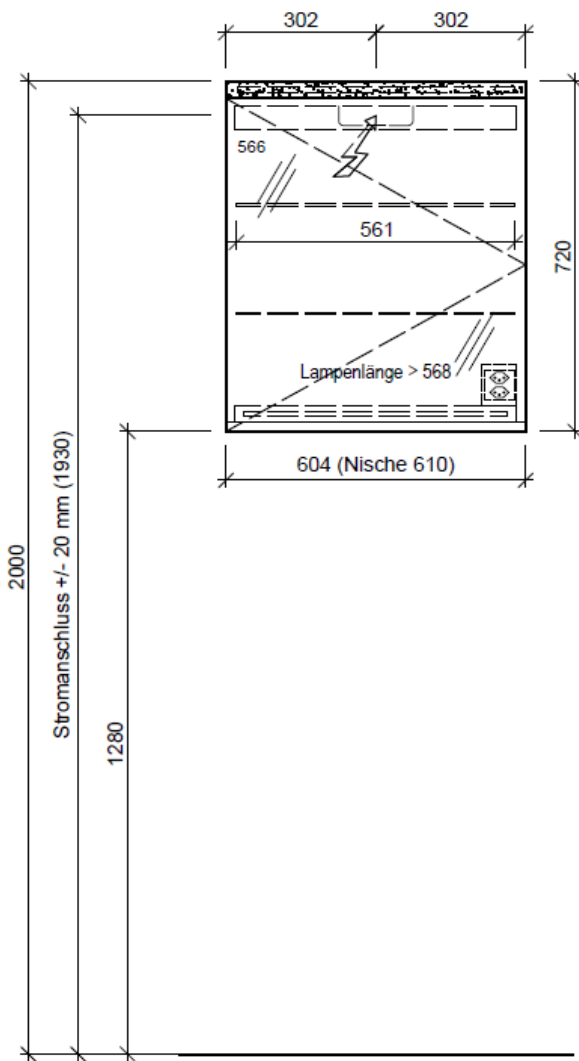

Artikel	1. Ausgabe	
Article	968383xxx640	1. Edition
Articolo		1. Edizione
Art. No	MU 60L UP-LED	Mut.
Spiegelschrank MURANO LED UP		
Armoire de toilette MURANO LED UP		
Armadietto da bagno MURANO LED UP		

BÜHLMANN

Bühlmann AG Entlebuch
Schreinerei Fenster Möbel
CH-6162 Entlebuch

Tel. 041/482'00'20
Fax 041/482'00'29
www.bueag.ch

Legende:

Mo: Montagemaß
UB: Unterbau
WT: Waschtisch

Die Massangaben in Millimeter verstehen sich unter dem Vorbehalt der Werktoleranzen, eventuell späterer Änderungen sowie weiterer Montagemöglichkeiten. Die Haftung für Folgen fehlerhafter oder unvollständiger Massangaben ist ausgeschlossen (Art. 100 OR).

Les dimensions en millimètre s'entendent sous réserve des tolérances d'usine, d'éventuelles modifications ultérieures, de même que de nouvelles possibilités de montage. La responsabilité ne peut être engagée en cas de cotes manquantes ou erronées (CD art. 100).

Le dimensioni in millimetri s'intendono fatte salve le tolleranze di fabbricazione, le eventuali modifiche successive e le ulteriori alternative di montaggio. Si declina qualsiasi responsabilità per le conseguenze legate a dimensioni errate o incomplete (art. 100 CO).