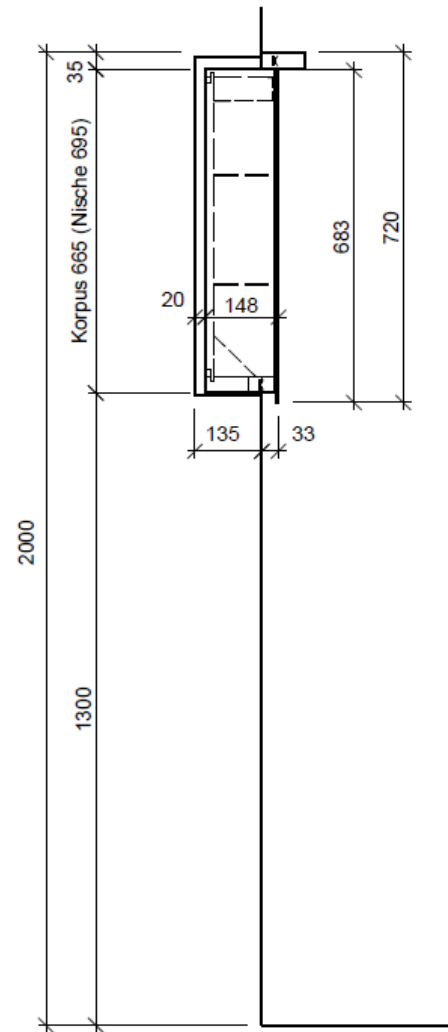

Artikel	1. Ausgabe	
Article	968383xxx640	1. Edition
Articolo		1. Edizione
Art. No	MU 60L UP-LED	Mut.
Spiegelschrank MURANO LED UP		
Armoire de toilette MURANO LED UP		
Armadietto da bagno MURANO LED UP		

BÜHLMANN

Bühlmann AG Entlebuch
Schreinerei Fenster Möbel
CH-6162 Entlebuch

Tel. 041/482'00'20
Fax 041/482'00'29
www.bueag.ch

Legende:

Mo: Montagemaß
UB: Unterbau
WT: Waschtisch

Die Massangaben in Millimeter verstehen sich unter dem Vorbehalt der Werktoleranzen, eventuell späterer Änderungen sowie weiterer Montagemöglichkeiten. Die Haftung für Folgen fehlerhafter oder unvollständiger Massangaben ist ausgeschlossen (Art. 100 OR).

Les dimensions en millimètre s'entendent sous réserve des tolérances d'usine, d'éventuelles modifications ultérieures, de même que de nouvelles possibilités de montage. La responsabilité ne peut être engagée en cas de cotes manquantes ou erronées (CD art. 100).

Le dimensioni in millimetri s'intendono fatte salve le tolleranze di fabbricazione, le eventuali modifiche successive e le ulteriori alternative di montaggio. Si declina qualsiasi responsabilità per le conseguenze legate a dimensioni errate o incomplete (art. 100 CO).