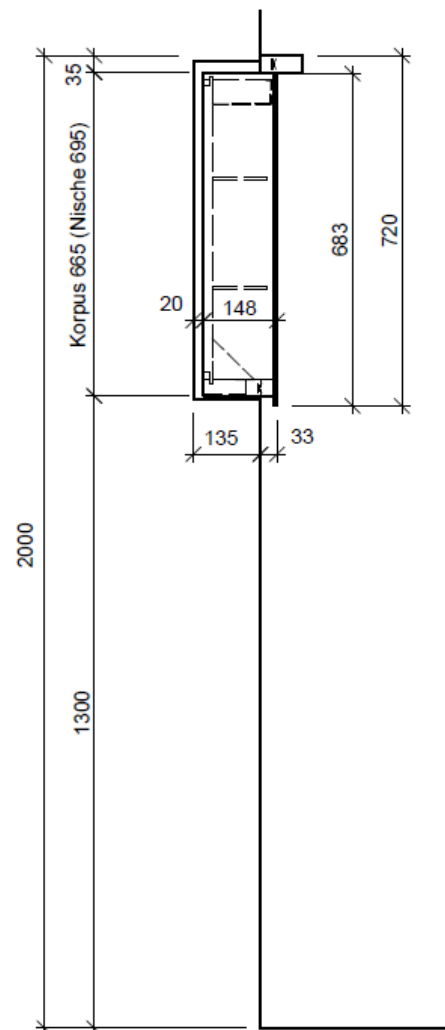

Artikel	1. Ausgabe	
Article	<b>968384xxx640</b>	1. Edition
Articolo		1. Edizione
Art. No	<b>MU 60R UP-LED</b>	<b>Mut.</b>
<b>Spiegelschrank MURANO LED UP</b>		
<b>Armoire de toilette MURANO LED UP</b>		
<b>Armadietto da bagno MURANO LED UP</b>		

**BÜHLMANN**

Bühlmann AG Entlebuch  
Schreinerei Fenster Möbel  
CH-6162 Entlebuch

Tel. 041/482'00'20  
Fax 041/482'00'29  
www.bueag.ch

Legende:

Mo: Montagemaß  
UB: Unterbau  
WT: Waschtisch

Die Massangaben in Millimeter verstehen sich unter dem Vorbehalt der Werkstoleranzen, eventuell späterer Änderungen sowie weiterer Montagemöglichkeiten. Die Haftung für Folgen fehlerhafter oder unvollständiger Massangaben ist ausgeschlossen (Art. 100 OR).

Les dimensions en millimètre s'entendent sous réserve des tolérances d'usine, d'éventuelles modifications ultérieures, de même que de nouvelles possibilités de montage. La responsabilité ne peut être engagée en cas de cotes manquantes ou erronées (CD art. 100).

Le dimensioni in millimetri s'intendono fatte salve le tolleranze di fabbricazione, le eventuali modifiche successive e le ulteriori alternative di montaggio. Si declina qualsiasi responsabilità per le conseguenze legate a dimensioni errate o incomplete (art. 100 CO).