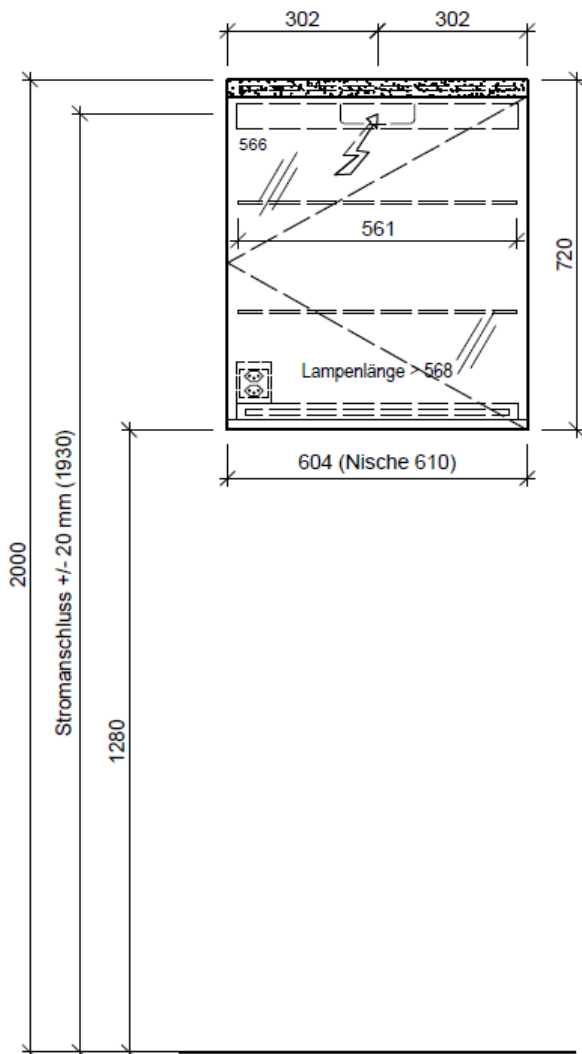

Artikel	1. Ausgabe	
Article	<b>968384xxx640</b>	1. Edition
Articolo		1. Edizione
Art. No	<b>MU 60R UP-LED</b>	<b>Mut.</b>
<b>Spiegelschrank MURANO LED UP</b>		
<b>Armoire de toilette MURANO LED UP</b>		
<b>Armadietto da bagno MURANO LED UP</b>		

**BÜHLMANN**

Bühlmann AG Entlebuch  
Schreinerei Fenster Möbel  
CH-6162 Entlebuch

Tel. 041/482'00'20  
Fax 041/482'00'29  
www.bueag.ch

Legende:

Mo: Montagemaß  
UB: Unterbau  
WT: Waschtisch

Die Massangaben in Millimeter verstehen sich unter dem Vorbehalt der Werkstoleranzen, eventuell späterer Änderungen sowie weiterer Montagemöglichkeiten. Die Haftung für Folgen fehlerhafter oder unvollständiger Massangaben ist ausgeschlossen (Art. 100 OR).

Les dimensions en millimètre s'entendent sous réserve des tolérances d'usine, d'éventuelles modifications ultérieures, de même que de nouvelles possibilités de montage. La responsabilité ne peut être engagée en cas de cotes manquantes ou erronées (CD art. 100).

Le dimensioni in millimetri s'intendono fatte salve le tolleranze di fabbricazione, le eventuali modifiche successive e le ulteriori alternative di montaggio. Si declina qualsiasi responsabilità per le conseguenze legate a dimensioni errate o incomplete (art. 100 CO).