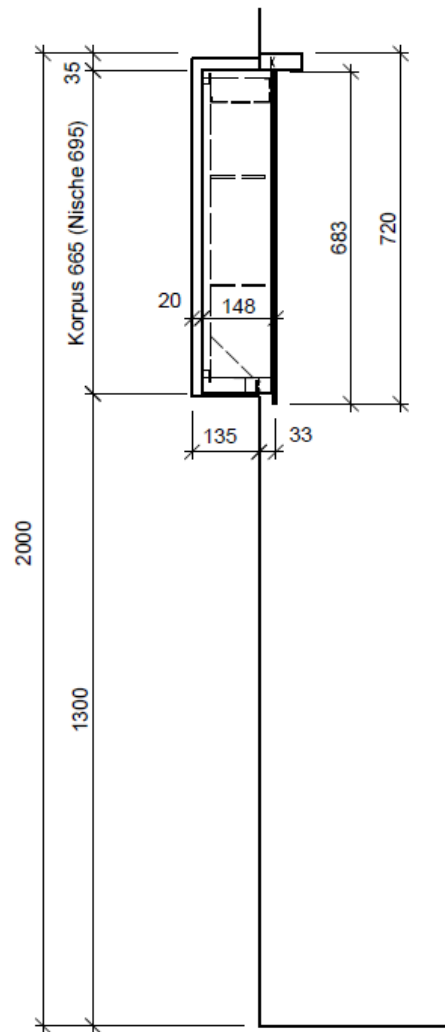

Artikel	1. Ausgabe	
Article	968385xxx640	1. Edition
Articolo		1. Edizione
Art. No	MU 40-40 UP-LED	Mut.
Spiegelschrank MURANO LED UP		
Armoire de toilette MURANO LED UP		
Armadietto da bagno MURANO LED UP		

BÜHLMANN

Bühlmann AG Entlebuch
Schreinerei Fenster Möbel
CH-6162 Entlebuch

Tel. 041/482'00'20
Fax 041/482'00'29
www.bueag.ch

Legende:

Mo: Montagemaß
UB: Unterbau
WT: Waschtisch

Die Massangaben in Millimeter verstehen sich unter dem Vorbehalt der Werkstoleranzen, eventuell späterer Änderungen sowie weiterer Montagemöglichkeiten. Die Haftung für Folgen fehlerhafter oder unvollständiger Massangaben ist ausgeschlossen (Art. 100 OR).

Les dimensions en millimètre s'entendent sous réserve des tolérances d'usine, d'éventuelles modifications ultérieures, de même que de nouvelles possibilités de montage. La responsabilité ne peut être engagée en cas de cotes manquantes ou erronées (CD art. 100).

Le dimensioni in millimetri s'intendono fatte salve le tolleranze di fabbricazione, le eventuali modifiche successive e le ulteriori alternative di montaggio. Si declina qualsiasi responsabilità per le conseguenze legate a dimensioni errate o incomplete (art. 100 CO).