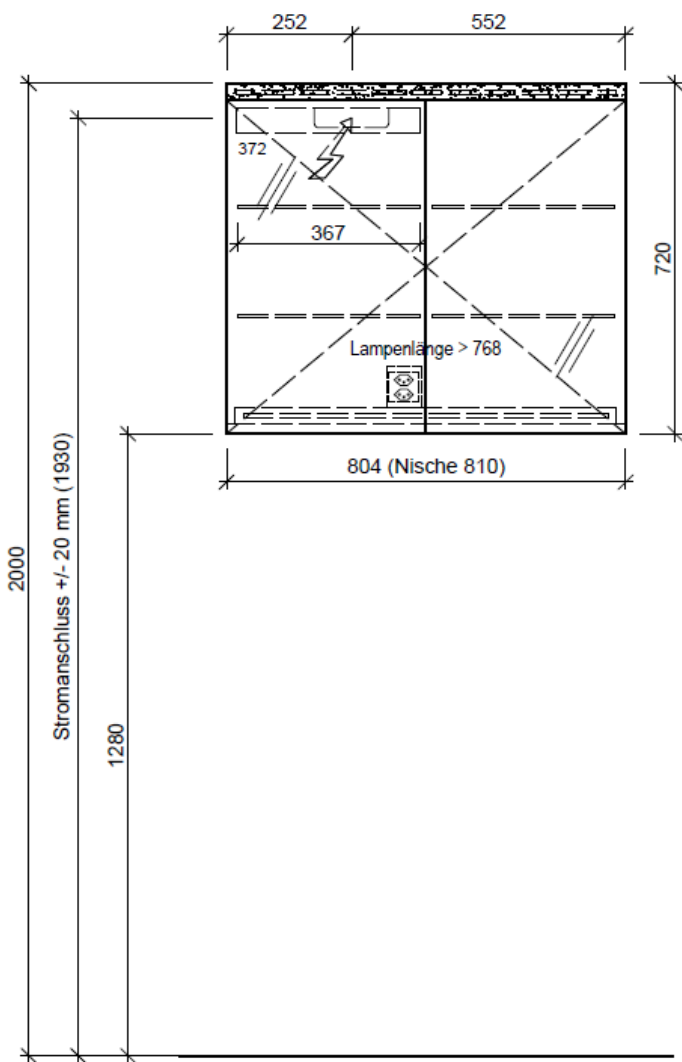

Artikel	1. Ausgabe	
Article	968385xxx640	1. Edition
Articolo		1. Edizione
Art. No	MU 40-40 UP-LED	Mut.
Spiegelschrank MURANO LED UP		
Armoire de toilette MURANO LED UP		
Armadietto da bagno MURANO LED UP		

BÜHLMANN

Bühlmann AG Entlebuch
Schreinerei Fenster Möbel
CH-6162 Entlebuch

Tel. 041/482'00'20
Fax 041/482'00'29
www.bueag.ch

Legende:

Mo: Montagemaß
UB: Unterbau
WT: Waschtisch

Die Massangaben in Millimeter verstehen sich unter dem Vorbehalt der Werkstoleranzen, eventuell späterer Änderungen sowie weiterer Montagemöglichkeiten. Die Haftung für Folgen fehlerhafter oder unvollständiger Massangaben ist ausgeschlossen (Art. 100 OR).

Les dimensions en millimètre s'entendent sous réserve des tolérances d'usine, d'éventuelles modifications ultérieures, de même que de nouvelles possibilités de montage. La responsabilité ne peut être engagée en cas de cotes manquantes ou erronées (CD art. 100).

Le dimensioni in millimetri s'intendono fatte salve le tolleranze di fabbricazione, le eventuali modifiche successive e le ulteriori alternative di montaggio. Si declina qualsiasi responsabilità per le conseguenze legate a dimensioni errate o incomplete (art. 100 CO).