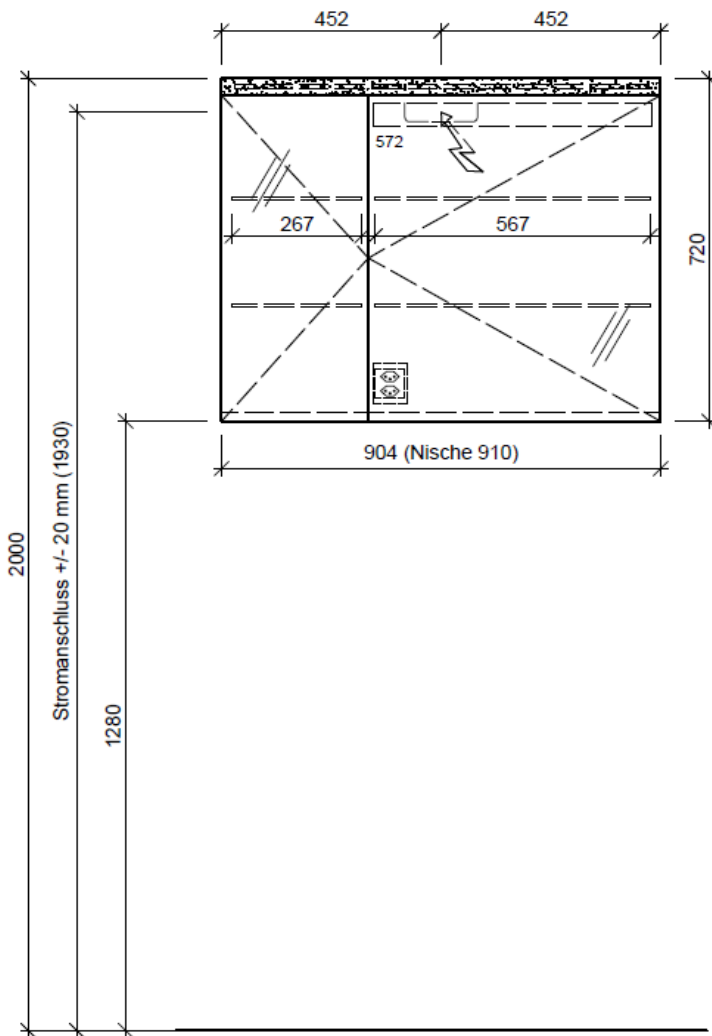

Artikel	1. Ausgabe	
Article	968387xxx183	1. Edition
Articolo		1. Edizione
Art. No	MU 30-60 UP-LED	Mut.
Spiegelschrank MURANO LED UP		
Armoire de toilette MURANO LED UP		
Armadietto da bagno MURANO LED UP		

BÜHLMANN

Bühlmann AG Entlebuch
Schreinerei Fenster Möbel
CH-6162 Entlebuch

Tel. 041/482'00'20
Fax 041/482'00'29
www.bueag.ch

Legende:

Mo: Montagemaß
UB: Unterbau
WT: Waschtisch

Die Massangaben in Millimeter verstehen sich unter dem Vorbehalt der Werkstoleranzen, eventuell späterer Änderungen sowie weiterer Montagemöglichkeiten. Die Haftung für Folgen fehlerhafter oder unvollständiger Massangaben ist ausgeschlossen (Art. 100 OR).

Les dimensions en millimètre s'entendent sous réserve des tolérances d'usine, d'éventuelles modifications ultérieures, de même que de nouvelles possibilités de montage. La responsabilité ne peut être engagée en cas de cotes manquantes ou erronées (CD art. 100).

Le dimensioni in millimetri s'intendono fatte salve le tolleranze di fabbricazione, le eventuali modifiche successive e le ulteriori alternative di montaggio. Si declina qualsiasi responsabilità per le conseguenze legate a dimensioni errate o incomplete (art. 100 CO).