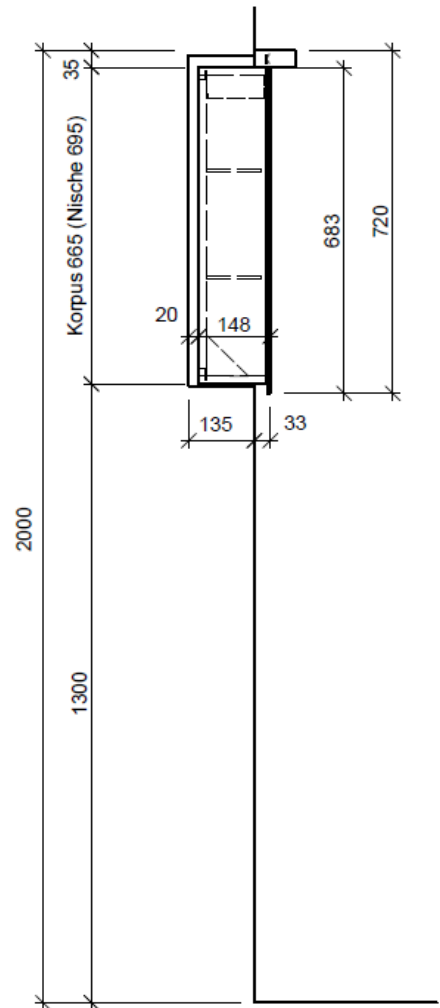

Artikel	1. Ausgabe	
Article	968387xxx183	1. Edition
Articolo		1. Edizione
Art. No	MU 30-60 UP-LED	Mut.
Spiegelschrank MURANO LED UP		
Armoire de toilette MURANO LED UP		
Armadietto da bagno MURANO LED UP		

BÜHLMANN

Bühlmann AG Entlebuch
Schreinerei Fenster Möbel
CH-6162 Entlebuch

Tel. 041/482'00'20
Fax 041/482'00'29
www.bueag.ch

Legende:

Mo: Montagemaß
UB: Unterbau
WT: Waschtisch

Die Massangaben in Millimeter verstehen sich unter dem Vorbehalt der Werkstoleranzen, eventuell späterer Änderungen sowie weiterer Montagemöglichkeiten. Die Haftung für Folgen fehlerhafter oder unvollständiger Massangaben ist ausgeschlossen (Art. 100 OR).

Les dimensions en millimètre s'entendent sous réserve des tolérances d'usine, d'éventuelles modifications ultérieures, de même que de nouvelles possibilités de montage. La responsabilité ne peut être engagée en cas de cotes manquantes ou erronées (CD art. 100).

Le dimensioni in millimetri s'intendono fatte salve le tolleranze di fabbricazione, le eventuali modifiche successive e le ulteriori alternative di montaggio. Si declina qualsiasi responsabilità per le conseguenze legate a dimensioni errate o incomplete (art. 100 CO).