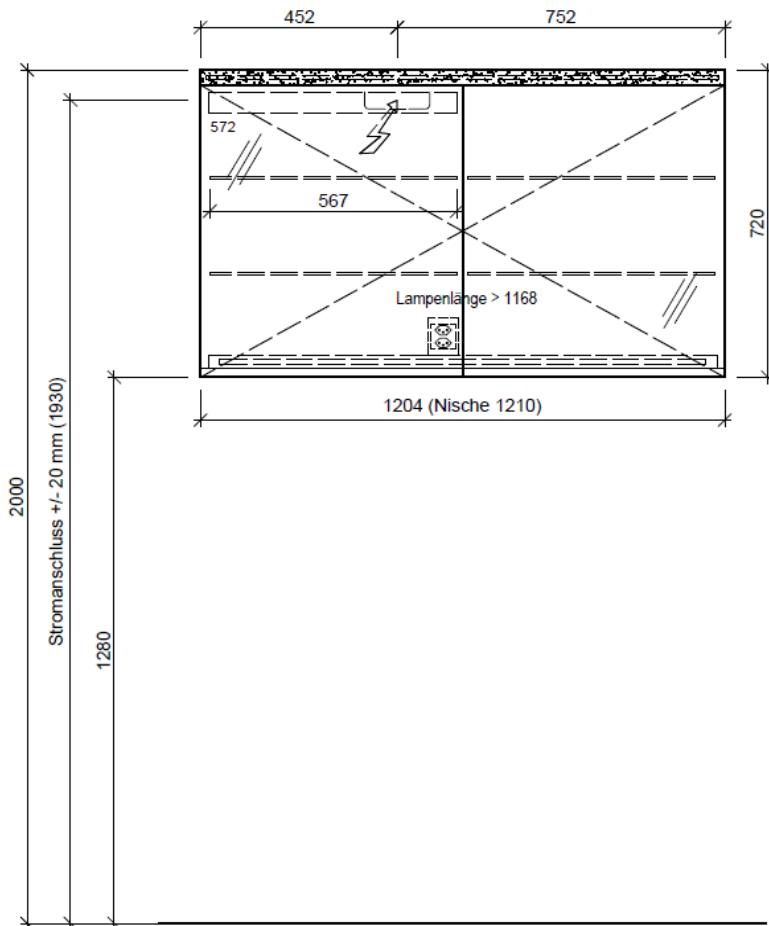

Artikel	1. Ausgabe	
Article	968390xxx640	1. Edition
Articolo		1. Edizione
Art. No	MU 60-60 UP-LED	Mut.
Spiegelschrank MURANO LED UP		
Armoire de toilette MURANO LED UP		
Armadietto da bagno MURANO LED UP		

BÜHLMANN

Bühlmann AG Entlebuch
Schreinerei Fenster Möbel
CH-6162 Entlebuch

Tel. 041/482'00'20
Fax 041/482'00'29
www.bueag.ch

Legende:

Mo: Montagemaß
UB: Unterbau
WT: Waschtisch

Die Massangaben in Millimeter verstehen sich unter dem Vorbehalt der Werkstoleranzen, eventuell späterer Änderungen sowie weiterer Montagemöglichkeiten. Die Haftung für Folgen fehlerhafter oder unvollständiger Massangaben ist ausgeschlossen (Art. 100 OR).

Les dimensions en millimètre s'entendent sous réserve des tolérances d'usine, d'éventuelles modifications ultérieures, de même que de nouvelles possibilités de montage. La responsabilité ne peut être engagée en cas de cotes manquantes ou erronées (CD art. 100).

Le dimensioni in millimetri s'intendono fatte salve le tolleranze di fabbricazione, le eventuali modifiche successive e le ulteriori alternative di montaggio. Si declina qualsiasi responsabilità per le conseguenze legate a dimensioni errate o incomplete (art. 100 CO).