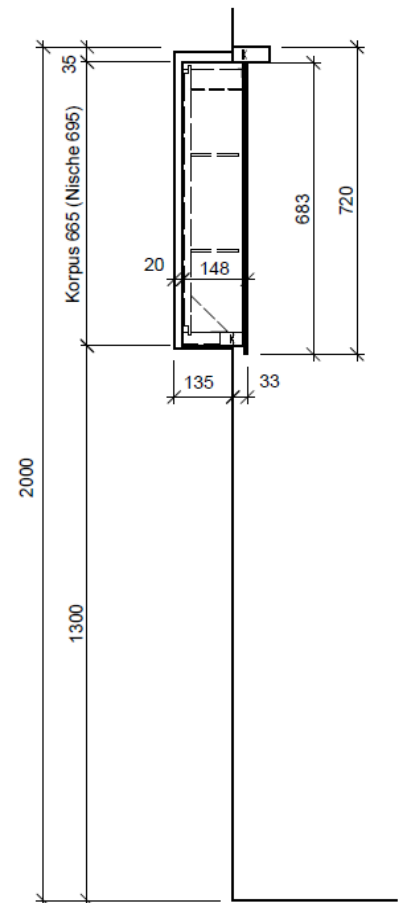

Artikel	1. Ausgabe	
Article	968390xxx640	1. Edition
Articolo		1. Edizione
Art. No	MU 60-60 UP-LED	Mut.
Spiegelschrank MURANO LED UP		
Armoire de toilette MURANO LED UP		
Armadietto da bagno MURANO LED UP		

BÜHLMANN

Bühlmann AG Entlebuch
Schreinerei Fenster Möbel
CH-6162 Entlebuch

Tel. 041/482'00'20
Fax 041/482'00'29
www.bueag.ch

Legende:

Mo: Montagemaß
UB: Unterbau
WT: Waschtisch

Die Massangaben in Millimeter verstehen sich unter dem Vorbehalt der Werkstoleranzen, eventuell späterer Änderungen sowie weiterer Montagemöglichkeiten. Die Haftung für Folgen fehlerhafter oder unvollständiger Massangaben ist ausgeschlossen (Art. 100 OR).

Les dimensions en millimètre s'entendent sous réserve des tolérances d'usine, d'éventuelles modifications ultérieures, de même que de nouvelles possibilités de montage. La responsabilité ne peut être engagée en cas de cotes manquantes ou erronées (CD art. 100).

Le dimensioni in millimetri s'intendono fatte salve le tolleranze di fabbricazione, le eventuali modifiche successive e le ulteriori alternative di montaggio. Si declina qualsiasi responsabilità per le conseguenze legate a dimensioni errate o incomplete (art. 100 CO).