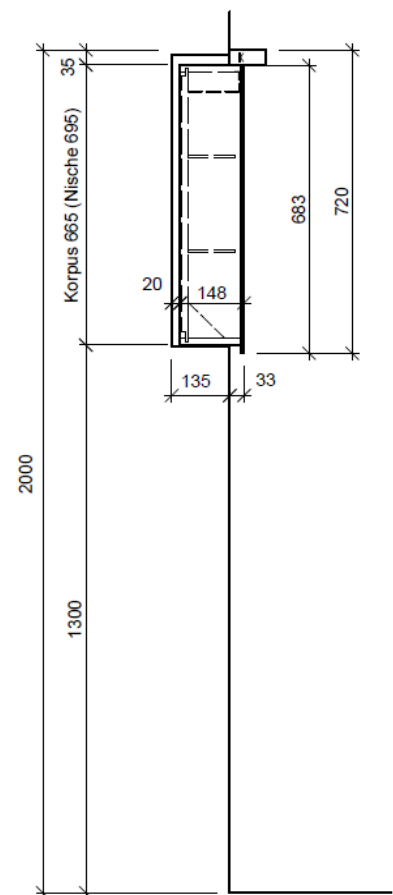

Artikel 1. Ausgabe

Article **968392xxx183**

1. Edition

6-2017

Articolo 1. Edizione

Art. No **MU 65-65 UP-LED Mut.**

Spiegelschrank MURANO LED UP

Armoire de toilette MURANO LED UP

Armadietto da bagno MURANO LED UP

BÜHLMANN

Bühlmann AG Entlebuch
Schreinerei Fenster Möbel
CH-6162 Entlebuch

Tel. 041/482'00'20
Fax 041/482'00'29
www.bueag.ch

Legende:

Mo: Montagemaß

UB: Unterbau

WT: Waschtisch

Les dimensions en millimètre s'entendent sous réserve des tolérances d'usine, d'éventuelles modifications ultérieures, de même que de nouvelles possibilités de montage. La responsabilité ne peut être engagée en cas de cotes manquantes ou erronées (CD art. 100).