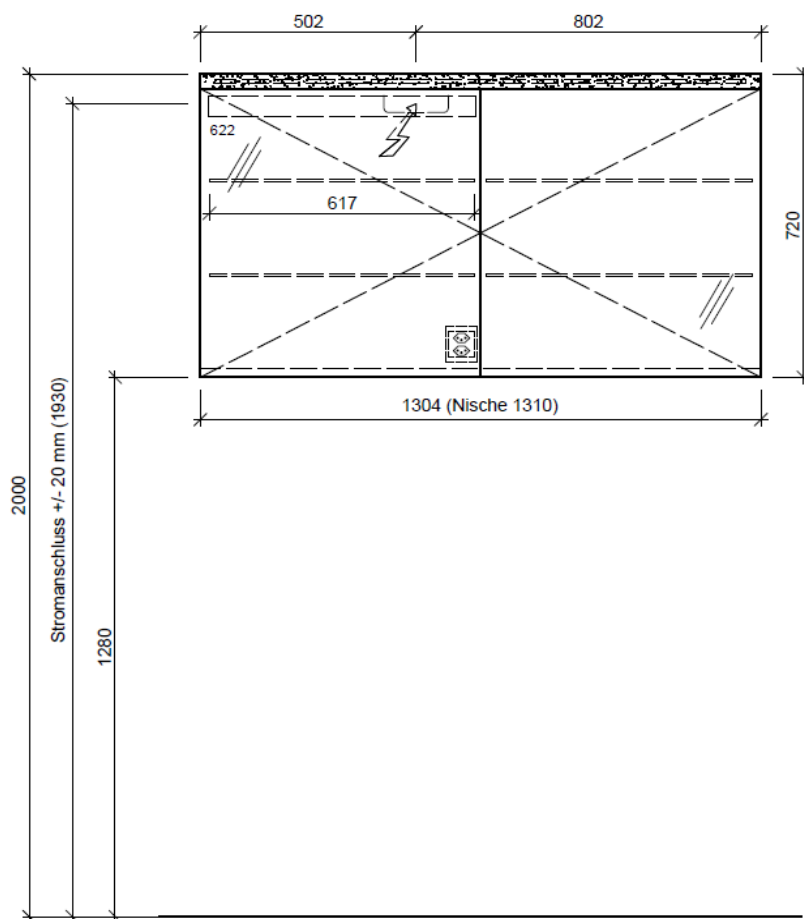

Legende:

Mo: Montagemaß

UB: Unterbau

WT: Waschtisch

Die Massangaben in Millimeter verstehen sich unter dem Vorbehalt der Werkstoleranzen, eventuell späterer Änderungen sowie weiterer Montagemöglichkeiten. Die Haftung für Folgen fehlerhafter oder unvollständiger Massangaben ist ausgeschlossen (Art. 100 OR).

Les dimensions en millimètre s'entendent sous réserve des tolérances d'usine, d'éventuelles modifications ultérieures, de même que de nouvelles possibilités de montage. La responsabilité ne peut être engagée en cas de cotes manquantes ou erronées (CD art. 100).

Le dimensioni in millimetri s'intendono fatte salve le tolleranze di fabbricazione, le eventuali modifiche successive e le ulteriori alternative di montaggio. Si declina qualsiasi responsabilità per le conseguenze legate a dimensioni errate o incomplete (art. 100 CO).