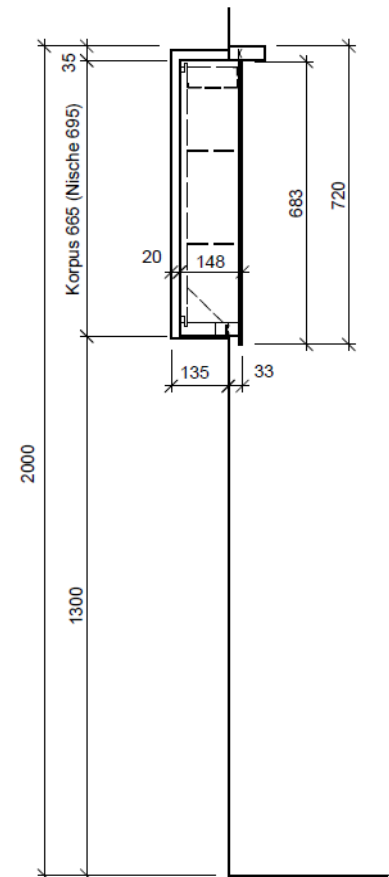

Artikel	1. Ausgabe	
Article	968393xxx640	1. Edition
Articolo		1. Edizione
Art. No	MU 50-30-50 UP-LED Mut.	6-2017
Spiegelschrank MURANO LED UP		
Armoire de toilette MURANO LED UP		
Armadietto da bagno MURANO LED UP		

BÜHLMANN

Bühlmann AG Entlebuch
Schreinerei Fenster Möbel
CH-6162 Entlebuch

Tel. 041/482'00'20
Fax 041/482'00'29
www.bueag.ch

Legende:

Mo: Montagemaß
UB: Unterbau
WT: Waschtisch

Die Massangaben in Millimeter verstehen sich unter dem Vorbehalt der Werkstoleranzen, eventuell späterer Änderungen sowie weiterer Montagemöglichkeiten. Die Haftung für Folgen fehlerhafter oder unvollständiger Massangaben ist ausgeschlossen (Art. 100 OR).

Les dimensions en millimètre s'entendent sous réserve des tolérances d'usine, d'éventuelles modifications ultérieures, de même que de nouvelles possibilités de montage. La responsabilité ne peut être engagée en cas de cotes manquantes ou erronées (CD art. 100).

Le dimensioni in millimetri s'intendono fatte salve le tolleranze di fabbricazione, le eventuali modifiche successive e le ulteriori alternative di montaggio. Si declina qualsiasi responsabilità per le conseguenze legate a dimensioni errate o incomplete (art. 100 CO).