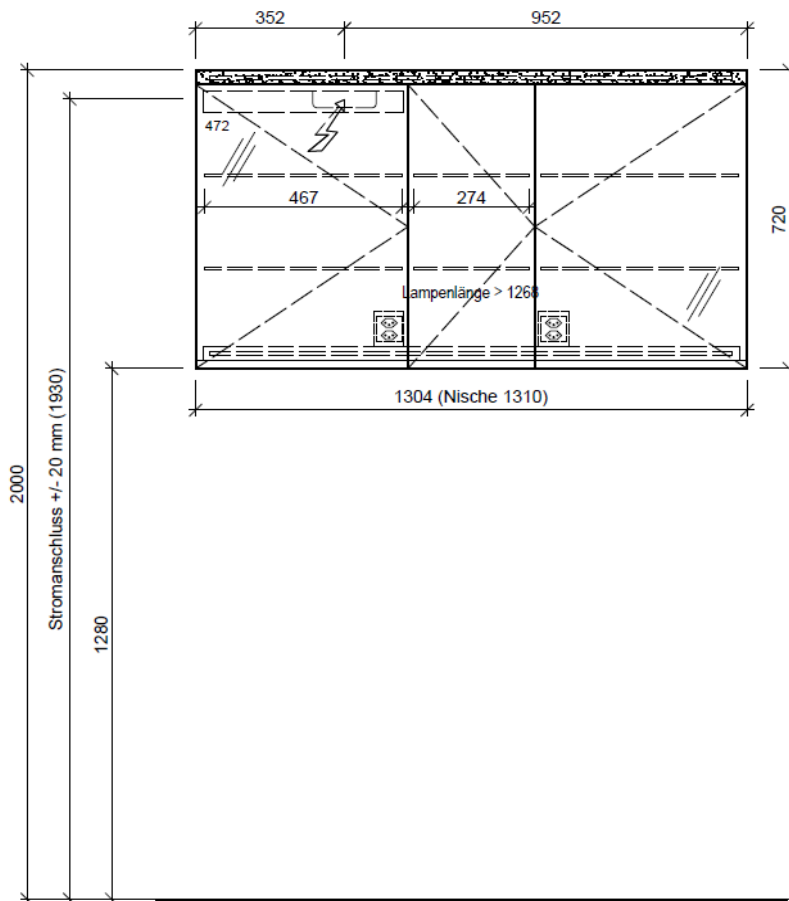

Artikel	1. Ausgabe	
Article	968393xxx640	1. Edition
Articolo		1. Edizione
Art. No	MU 50-30-50 UP-LED Mut.	6-2017
Spiegelschrank MURANO LED UP		
Armoire de toilette MURANO LED UP		
Armadietto da bagno MURANO LED UP		

BÜHLMANN

Bühlmann AG Entlebuch
Schreinerei Fenster Möbel
CH-6162 Entlebuch

Tel. 041/482'00'20
Fax 041/482'00'29
www.bueag.ch

Legende:

Mo: Montagemaß
UB: Unterbau
WT: Waschtisch

Die Massangaben in Millimeter verstehen sich unter dem Vorbehalt der Werkstoleranzen, eventuell späterer Änderungen sowie weiterer Montagemöglichkeiten. Die Haftung für Folgen fehlerhafter oder unvollständiger Massangaben ist ausgeschlossen (Art. 100 OR).

Les dimensions en millimètre s'entendent sous réserve des tolérances d'usine, d'éventuelles modifications ultérieures, de même que de nouvelles possibilités de montage. La responsabilité ne peut être engagée en cas de cotes manquantes ou erronées (CD art. 100).

Le dimensioni in millimetri s'intendono fatte salve le tolleranze di fabbricazione, le eventuali modifiche successive e le ulteriori alternative di montaggio. Si declina qualsiasi responsabilità per le conseguenze legate a dimensioni errate o incomplete (art. 100 CO).