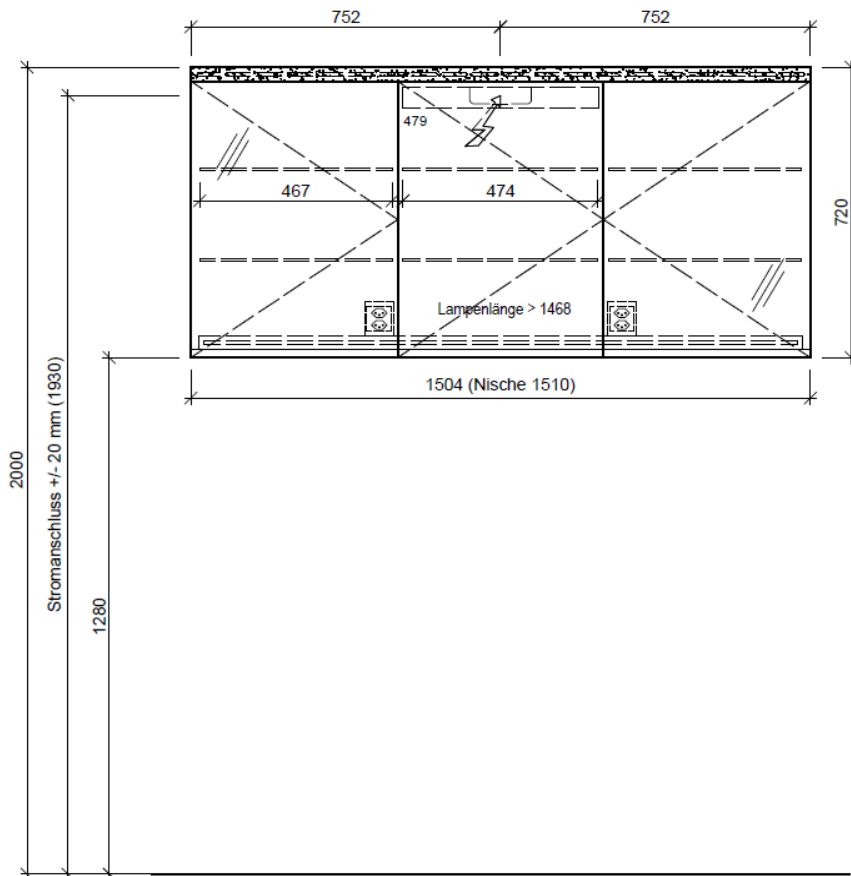

Artikel	1. Ausgabe	
Article	968394xxx640	1. Edition
Articolo		1. Edizione

6-2017

Art. No **MU 50-50-50 UP-LED Mut.**

Spiegelschrank MURANO LED UP

Armoire de toilette MURANO LED UP

Armadietto da bagno MURANO LED UP

BÜHLMANN

Bühlmann AG Entlebuch
Schreinerei Fenster Möbel
CH-6162 Entlebuch

Tel. 041/482'00'20
Fax 041/482'00'29
www.bueag.ch

Legende:

Mo: Montagemaß
UB: Unterbau
WT: Waschtisch

Die Massangaben in Millimeter verstehen sich unter dem Vorbehalt der Werkstoleranzen, eventuell späterer Änderungen sowie weiterer Montagemöglichkeiten. Die Haftung für Folgen fehlerhafter oder unvollständiger Massangaben ist ausgeschlossen (Art. 100 OR).

Les dimensions en millimètre s'entendent sous réserve des tolérances d'usine, d'éventuelles modifications ultérieures, de même que de nouvelles possibilités de montage. La responsabilité ne peut être engagée en cas de cotes manquantes ou erronées (CD art. 100).

Le dimensioni in millimetri s'intendono fatte salve le tolleranze di fabbricazione, le eventuali modifiche successive e le ulteriori alternative di montaggio. Si declina qualsiasi responsabilità per le conseguenze legate a dimensioni errate o incomplete (art. 100 CO).