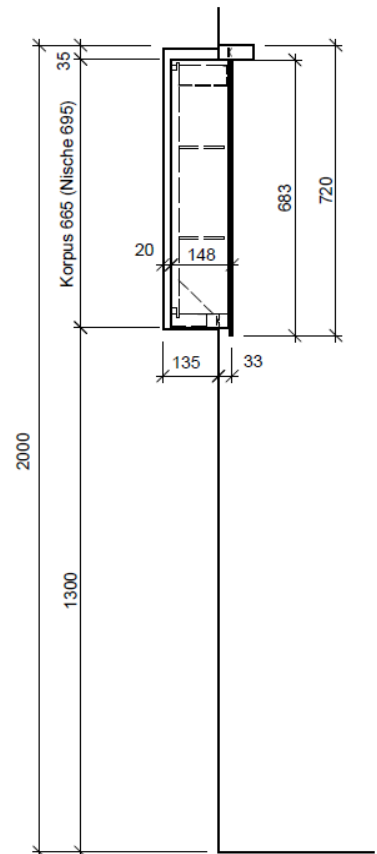

Artikel	1. Ausgabe	
Article	968394xxx640	1. Edition
Articolo		1. Edizione

6-2017

Art. No **MU 50-50-50 UP-LED Mut.**

Spiegelschrank MURANO LED UP

Armoire de toilette MURANO LED UP

Armadietto da bagno MURANO LED UP

BÜHLMANN

Bühlmann AG Entlebuch
Schreinerei Fenster Möbel
CH-6162 Entlebuch

Tel. 041/482'00'20
Fax 041/482'00'29
www.bueag.ch

Legende:

Mo: Montagemaß
UB: Unterbau
WT: Waschtisch

Die Massangaben in Millimeter verstehen sich unter dem Vorbehalt der Werkstoleranzen, eventuell späterer Änderungen sowie weiterer Montagemöglichkeiten. Die Haftung für Folgen fehlerhafter oder unvollständiger Massangaben ist ausgeschlossen (Art. 100 OR).

Les dimensions en millimètre s'entendent sous réserve des tolérances d'usine, d'éventuelles modifications ultérieures, de même que de nouvelles possibilités de montage. La responsabilité ne peut être engagée en cas de cotes manquantes ou erronées (CD art. 100).

Le dimensioni in millimetri s'intendono fatte salve le tolleranze di fabbricazione, le eventuali modifiche successive e le ulteriori alternative di montaggio. Si declina qualsiasi responsabilità per le conseguenze legate a dimensioni errate o incomplete (art. 100 CO).