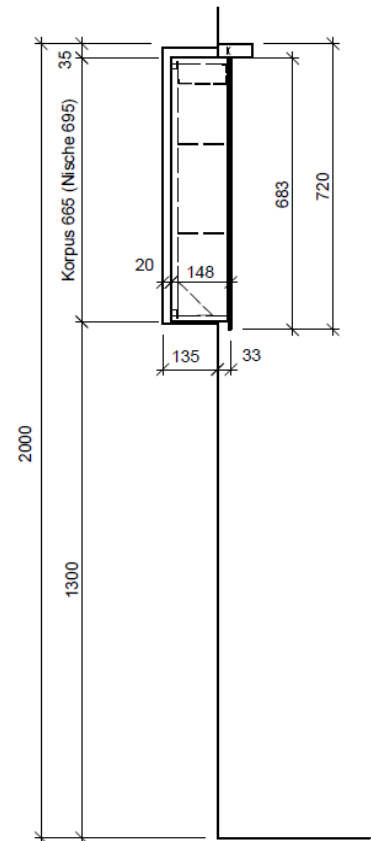

Artikel	1. Ausgabe	
Article	968395xxx183	1. Edition
Articolo		6-2017
Art. No	MU 60-30-60 UP-LED Mut.	
Spiegelschrank MURANO LED UP		
Armoire de toilette MURANO LED UP		
Armadietto da bagno MURANO LED UP		

BÜHLMANN

Bühlmann AG Entlebuch
Schreinerei Fenster Möbel
CH-6162 Entlebuch

Tel. 041/482'00'20
Fax 041/482'00'29
www.bueag.ch

Legende:

Mo: Montagemaß
UB: Unterbau
WT: Waschtisch

Die Massangaben in Millimeter verstehen sich unter dem Vorbehalt der Werkstoleranzen, eventuell späterer Änderungen sowie weiterer Montagemöglichkeiten. Die Haftung für Folgen fehlerhafter oder unvollständiger Massangaben ist ausgeschlossen (Art. 100 OR).

Les dimensions en millimètre s'entendent sous réserve des tolérances d'usine, d'éventuelles modifications ultérieures, de même que de nouvelles possibilités de montage. La responsabilité ne peut être engagée en cas de cotes manquantes ou erronées (CD art. 100).

Le dimensioni in millimetri s'intendono fatte salve le tolleranze di fabbricazione, le eventuali modifiche successive e le ulteriori alternative di montaggio. Si declina qualsiasi responsabilità per le conseguenze legate a dimensioni errate o incomplete (art. 100 CO).