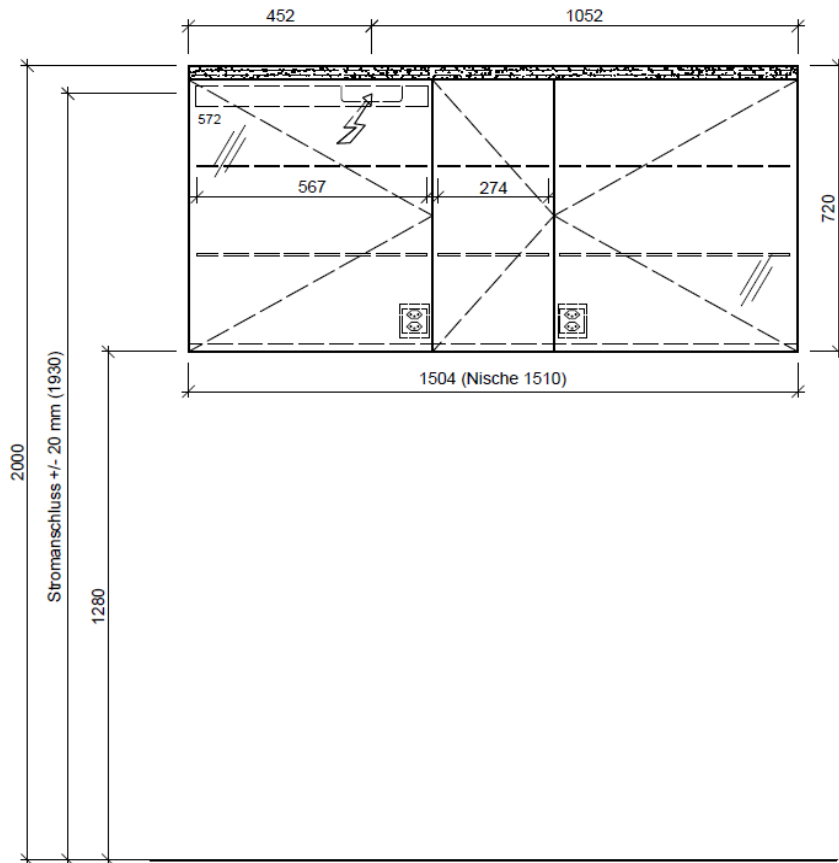

Artikel	1. Ausgabe	
Article	968395xxx183	1. Edition
Articolo		6-2017
Art. No	MU 60-30-60 UP-LED Mut.	
Spiegelschrank MURANO LED UP		
Armoire de toilette MURANO LED UP		
Armadietto da bagno MURANO LED UP		

BÜHLMANN

Bühlmann AG Entlebuch
Schreinerei Fenster Möbel
CH-6162 Entlebuch

Tel. 041/482'00'20
Fax 041/482'00'29
www.bueag.ch

Legende:

Mo: Montagemaß
UB: Unterbau
WT: Waschtisch

Die Massangaben in Millimeter verstehen sich unter dem Vorbehalt der Werkstoleranzen, eventuell späterer Änderungen sowie weiterer Montagemöglichkeiten. Die Haftung für Folgen fehlerhafter oder unvollständiger Massangaben ist ausgeschlossen (Art. 100 OR).

Les dimensions en millimètre s'entendent sous réserve des tolérances d'usine, d'éventuelles modifications ultérieures, de même que de nouvelles possibilités de montage. La responsabilité ne peut être engagée en cas de cotes manquantes ou erronées (CD art. 100).

Le dimensioni in millimetri s'intendono fatte salve le tolleranze di fabbricazione, le eventuali modifiche successive e le ulteriori alternative di montaggio. Si declina qualsiasi responsabilità per le conseguenze legate a dimensioni errate o incomplete (art. 100 CO).