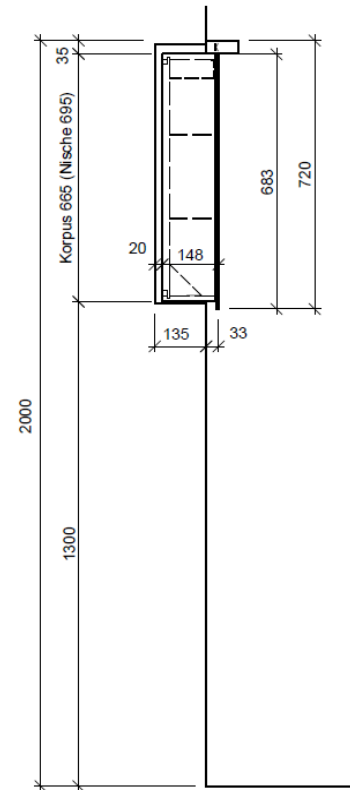

Artikel	1. Ausgabe	
Article	1. Edition	6-2017
Articolo	1. Edizione	
Art. No	MU 60-60-60 UP-LED Mut.	
Spiegelschrank MURANO LED UP		
Armoire de toilette MURANO LED UP		
Armadietto da bagno MURANO LED UP		

BÜHLMANN

Bühlmann AG Entlebuch
Schreinerei Fenster Möbel
CH-6162 Entlebuch

Tel. 041/482'00'20
Fax 041/482'00'29
www.bueag.ch

Legende:

Mo: Montagemaß
UB: Unterbau
WT: Waschtisch

Die Massangaben in Millimeter verstehen sich unter dem Vorbehalt der Werktoleranzen, eventuell späterer Änderungen sowie weiterer Montagemöglichkeiten. Die Haftung für Folgen fehlerhafter oder unvollständiger Massangaben ist ausgeschlossen (Art. 100 OR).

Les dimensions en millimètre s'entendent sous réserve des tolérances d'usine, d'éventuelles modifications ultérieures, de même que de nouvelles possibilités de montage. La responsabilité ne peut être engagée en cas de cotes manquantes ou erronées (CD art. 100).

Le dimensioni in millimetri s'intendono fatte salve le tolleranze di fabbricazione, le eventuali modifiche successive e le ulteriori alternative di montaggio. Si declina qualsiasi responsabilità per le conseguenze legate a dimensioni errate o incomplete (art. 100 CO).