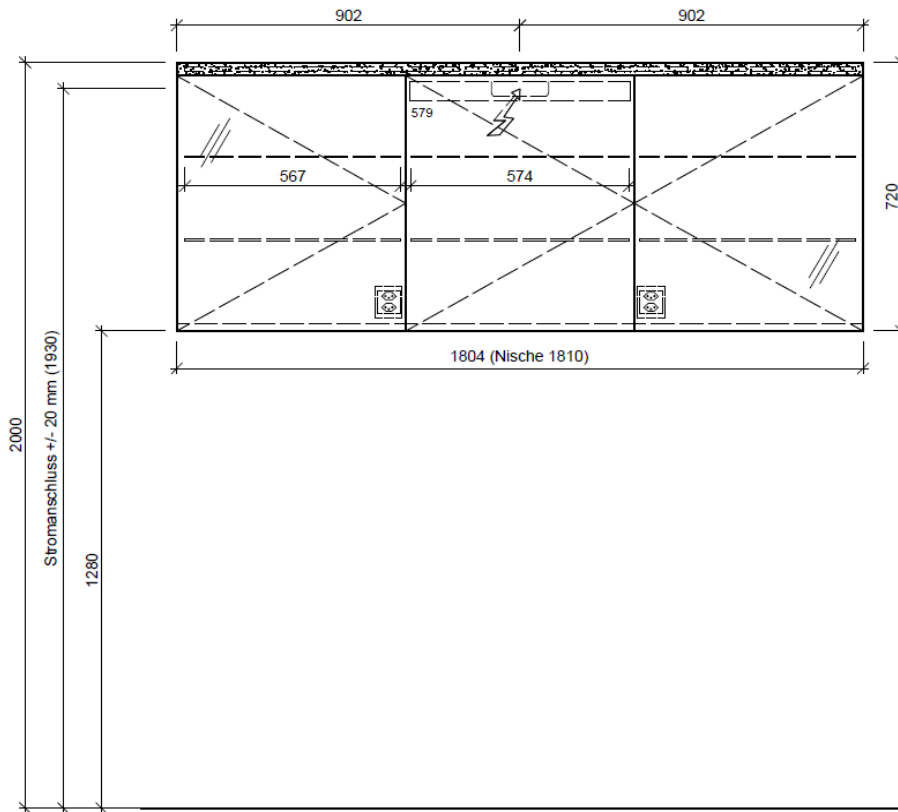

Artikel	1. Ausgabe	
Article	1. Edition	6-2017
Articolo	1. Edizione	
Art. No	MU 60-60-60 UP-LED Mut.	
Spiegelschrank MURANO LED UP		
Armoire de toilette MURANO LED UP		
Armadietto da bagno MURANO LED UP		

BÜHLMANN

Bühlmann AG Entlebuch
Schreinerei Fenster Möbel
CH-6162 Entlebuch

Tel. 041/482'00'20
Fax 041/482'00'29
www.bueag.ch

Legende:

Mo: Montagemaß
UB: Unterbau
WT: Waschtisch

Die Massangaben in Millimeter verstehen sich unter dem Vorbehalt der Werktoleranzen, eventuell späterer Änderungen sowie weiterer Montagemöglichkeiten. Die Haftung für Folgen fehlerhafter oder unvollständiger Massangaben ist ausgeschlossen (Art. 100 OR).

Les dimensions en millimètre s'entendent sous réserve des tolérances d'usine, d'éventuelles modifications ultérieures, de même que de nouvelles possibilités de montage. La responsabilité ne peut être engagée en cas de cotes manquantes ou erronées (CD art. 100).

Le dimensioni in millimetri s'intendono fatte salve le tolleranze di fabbricazione, le eventuali modifiche successive e le ulteriori alternative di montaggio. Si declina qualsiasi responsabilità per le conseguenze legate a dimensioni errate o incomplete (art. 100 CO).