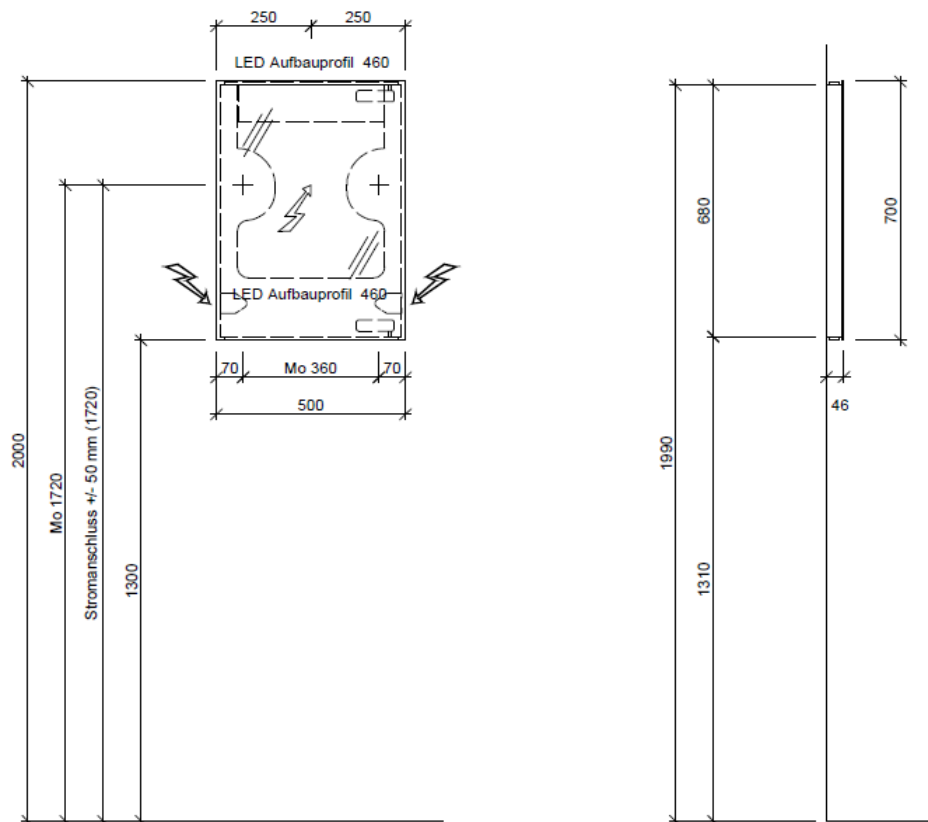

Typ Pisa 50 LED

Lampe oben + unten: Aluprofil-Aufbau NET-LED 460 mm, Sky Bandlänge 400 mm, 4.6W, 4000°K, 392 Lumen, 2x
 Trafo: 1 Stk. hinten auf Installations-Blech montiert
 Steckdose: 1 Stk. wahlweise links oder rechts

Stromanschluss +/- 50 mm

Legende:

Mo: Montagemaß
 UB: Unterbau
 WT: Waschtisch

Die Massangaben in Millimeter verstehen sich unter dem Vorbehalt der Werkstoleranzen, eventuell späterer Änderungen sowie weiterer Montagemöglichkeiten. Die Haftung für Folgen fehlerhafter oder unvollständiger Massangaben ist ausgeschlossen (Art. 100 OR).

Les dimensions en millimètre s'entendent sous réserve des tolérances d'usine, d'éventuelles modifications ultérieures, de même que de nouvelles possibilités de montage. La responsabilité ne peut être engagée en cas de cotes manquantes ou erronées (CD art. 100).

Le dimensioni in millimetri s'intendono fatte salve le tolleranze di fabbricazione, le eventuali modifiche successive e le ulteriori alternative di montaggio. Si declina qualsiasi responsabilità per le conseguenze legate a dimensioni errate o incomplete (art. 100 CO).