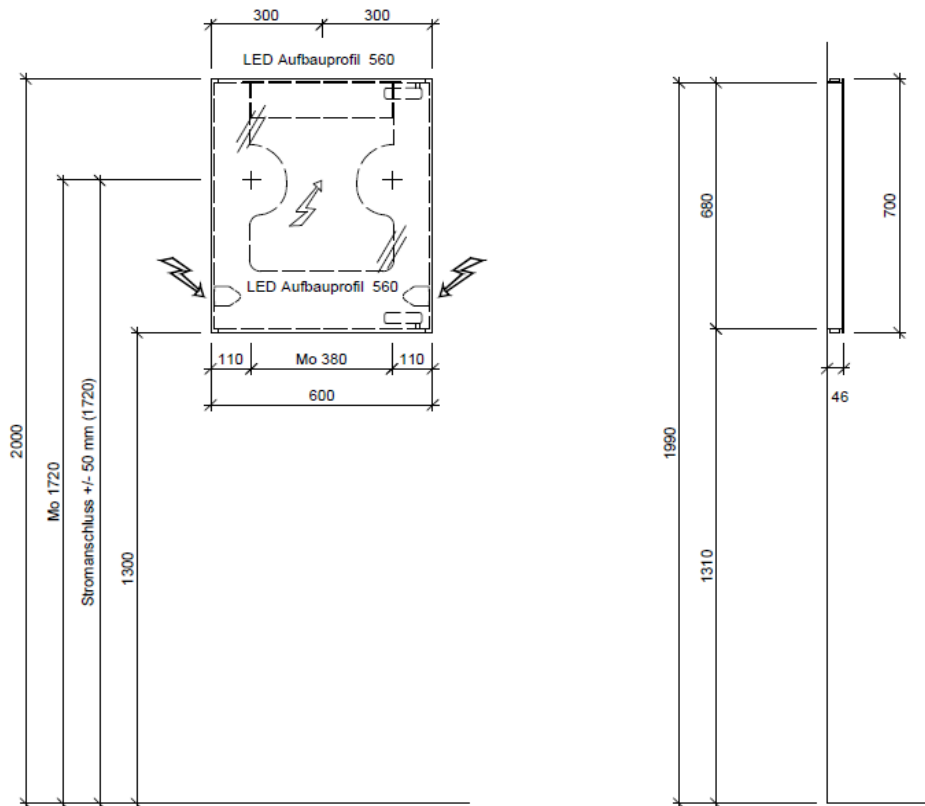

#### Typ Pisa 60 LED

Lampe oben + unten: Aluprofil-Aufbau NET-LED 560 mm, Sky Bandlänge 500 mm, 5.7W, 4000\*K, 490 Lumen, 2x  
Trafo: 1 Stk. hinten auf Installations-Blech montiert  
Steckdose: 1 Stk. wahlweise links oder rechts

Stromanschluss +/- 50 mm

Legende:

Mo: Montagemaß  
UB: Unterbau  
WT: Waschtisch

Die Massangaben in Millimeter verstehen sich unter dem Vorbehalt der Werkstoleranzen, eventuell späterer Änderungen sowie weiterer Montagemöglichkeiten. Die Haftung für Folgen fehlerhafter oder unvollständiger Massangaben ist ausgeschlossen (Art. 100 OR).

*Les dimensions en millimètre s'entendent sous réserve des tolérances d'usine, d'éventuelles modifications ultérieures, de même que de nouvelles possibilités de montage. La responsabilité ne peut être engagée en cas de cotes manquantes ou erronées (CD art. 100).*

Le dimensioni in millimetri s'intendono fatte salve le tolleranze di fabbricazione, le eventuali modifiche successive e le ulteriori alternative di montaggio. Si declina qualsiasi responsabilità per le conseguenze legate a dimensioni errate o incomplete (art. 100 CO).