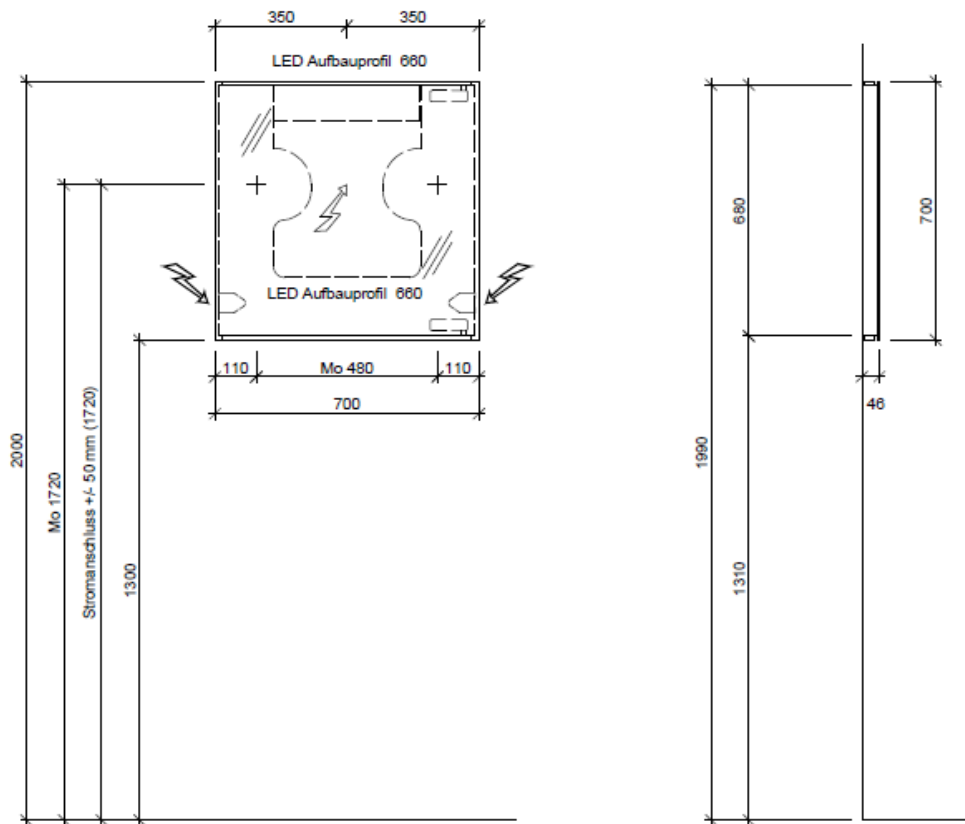

Tel. 041/482'00'20
Fax 041/482'00'29
www.bueag.ch

Typ Pisa 70 LED

Latipe oben + unten: Aluprofil-Aufbau NET-LED 660 mm, Sky Bandlänge 600 mm, 6.8W, 4000°K, 588 Lumen, 2x
Trafo: 1 Stk. hinten auf Installations-Blech montiert
Steckdose: 1 Stk. wahlweise links oder rechts

Stromanschluss +/- 50 mm

Legende:

Mo: Montagemaß
UB: Unterbau
WT: Waschtisch

Die Massangaben in Millimeter verstehen sich unter dem Vorbehalt der Werkstoleranzen, eventuell späterer Änderungen sowie weiterer Montagemöglichkeiten. Die Haftung für Folgen fehlerhafter oder unvollständiger Massangaben ist ausgeschlossen (Art. 100 OR).

Les dimensions en millimètre s'entendent sous réserve des tolérances d'usine, d'éventuelles modifications ultérieures, de même que de nouvelles possibilités de montage. La responsabilité ne peut être engagée en cas de cotes manquantes ou erronées (CD art. 100).

Le dimensioni in millimetri s'intendono fatte salve le tolleranze di fabbricazione, le eventuali modifiche successive e le ulteriori alternative di montaggio. Si declina qualsiasi responsabilità per le conseguenze legate a dimensioni errate o incomplete (art. 100 CO).