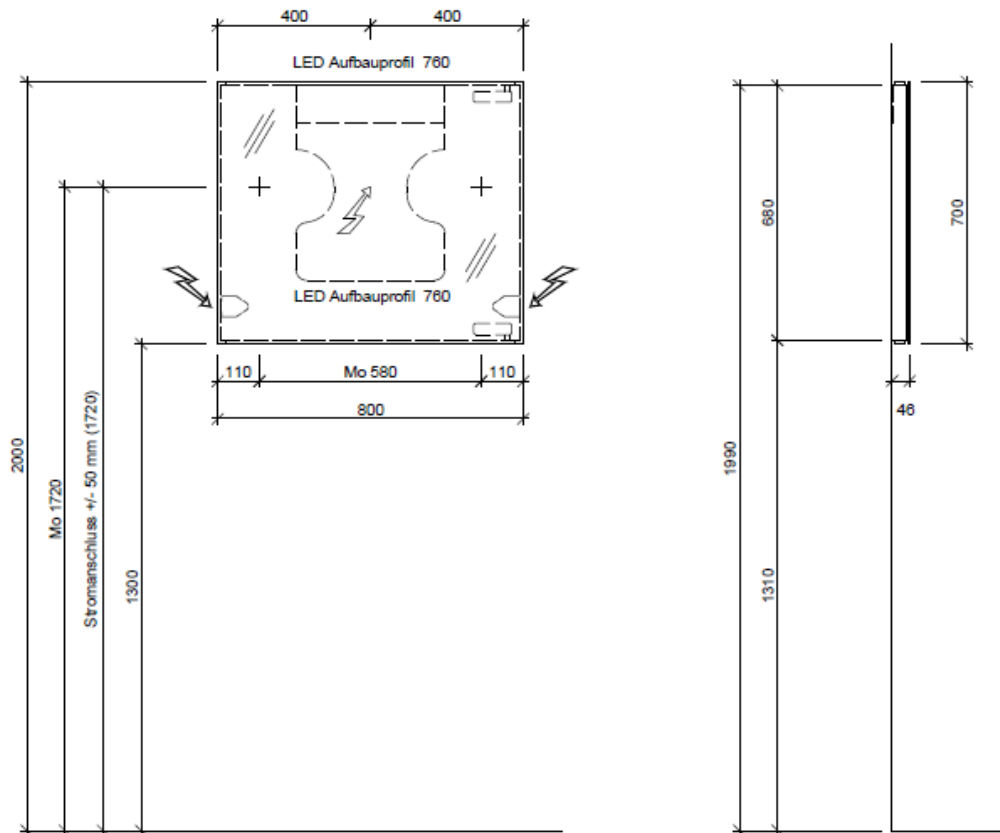

### Typ Pisa 80 LED

Lampe oben + unten: Aluprofil-Aufbau NET-LED 760 mm, Sky Bandlänge 700 mm, 8.0W, 4000°K, 686 Lumen, 2x  
Trafo: 1 Stk. hinten auf Installations-Blech montiert  
Steckdose: 1 Stk. wahlweise links oder rechts

Stromanschluss +/- 50 mm

Legende:

Mo: Montagemaass  
UB: Unterbau  
WT: Waschtisch

Die Massangaben in Millimeter verstehen sich unter dem Vorbehalt der Werkstoleranzen, eventuell späterer Änderungen sowie weiterer Montagemöglichkeiten. Die Haftung für Folgen fehlerhafter oder unvollständiger Massangaben ist ausgeschlossen (Art. 100 OR).

*Les dimensions en millimètre s'entendent sous réserve des tolérances d'usine, d'éventuelles modifications ultérieures, de même que de nouvelles possibilités de montage. La responsabilité ne peut être engagée en cas de cotes manquantes ou erronées (CD art. 100).*

Le dimensioni in millimetri s'intendono fatte salve le tolleranze di fabbricazione, le eventuali modifiche successive e le ulteriori alternative di montaggio. Si declina qualsiasi responsabilità per le conseguenze legate a dimensioni errate o incomplete (art. 100 CO).