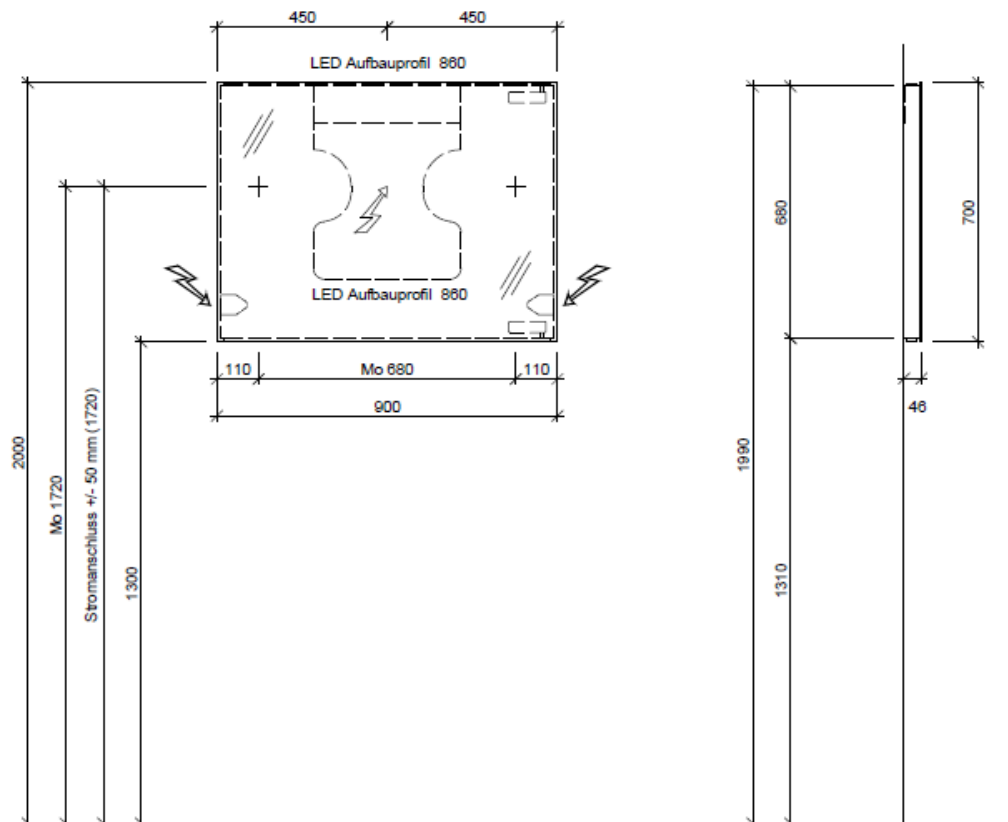

### Typ Pisa 90 LED

Lampe oben + unten: Aluprofil-Aufbau NET-LED 860 mm, Sky Bandlänge 800 mm, 9.1W, 4000°K, 784 Lumen, 2x  
Trafo: 1 Stk. hinten auf Installations-Blech montiert  
Steckdose: 1 Stk. wahlweise links oder rechts

Stromanschluss +/- 50 mm

Legende:

Mo: Montagemaß  
UB: Unterbau  
WT: Waschtisch

Die Massangaben in Millimeter verstehen sich unter dem Vorbehalt der Werkstoleranzen, eventuell späterer Änderungen sowie weiterer Montagemöglichkeiten. Die Haftung für Folgen fehlerhafter oder unvollständiger Massangaben ist ausgeschlossen (Art. 100 OR).

*Les dimensions en millimètre s'entendent sous réserve des tolérances d'usine, d'éventuelles modifications ultérieures, de même que de nouvelles possibilités de montage. La responsabilité ne peut être engagée en cas de cotes manquantes ou erronées (CD art. 100).*

Le dimensioni in millimetri s'intendono fatte salve le tolleranze di fabbricazione, le eventuali modifiche successive e le ulteriori alternative di montaggio. Si declina qualsiasi responsabilità per le conseguenze legate a dimensioni errate o incomplete (art. 100 CO).