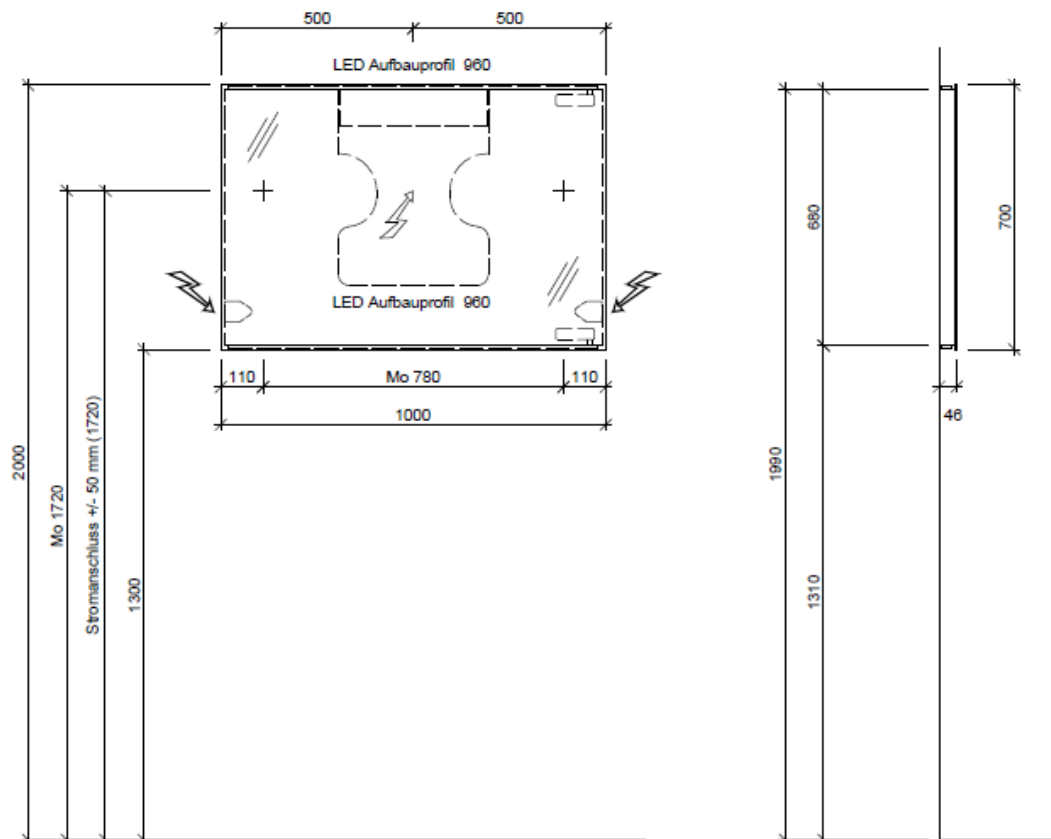

Tel. 041/482'00'20
Fax 041/482'00'29
www.bueag.ch

Typ Pisa 100 LED

Lampe oben + unten: Aluprofil-Aufbau NET-LED 960 mm, Sky Bandlänge 900 mm, 10.3W, 4000°K, 882 Lumen, 2x
Trafo: 1 Stk. hinten auf Installations-Blech montiert
Steckdose: 1 Stk. wahlweise links oder rechts

Stromanschluss +/- 50 mm

Legende:

Mo: Montagemaß
UB: Unterbau
WT: Waschtisch

Die Massangaben in Millimeter verstehen sich unter dem Vorbehalt der Werkstoleranzen, eventuell späterer Änderungen sowie weiterer Montagemöglichkeiten. Die Haftung für Folgen fehlerhafter oder unvollständiger Massangaben ist ausgeschlossen (Art. 100 OR).

Les dimensions en millimètre s'entendent sous réserve des tolérances d'usine, d'éventuelles modifications ultérieures, de même que de nouvelles possibilités de montage. La responsabilité ne peut être engagée en cas de cotes manquantes ou erronées (CD art. 100).

Le dimensioni in millimetri s'intendono fatte salve le tolleranze di fabbricazione, le eventuali modifiche successive e le ulteriori alternative di montaggio. Si declina qualsiasi responsabilità per le conseguenze legate a dimensioni errate o incomplete (art. 100 CO).