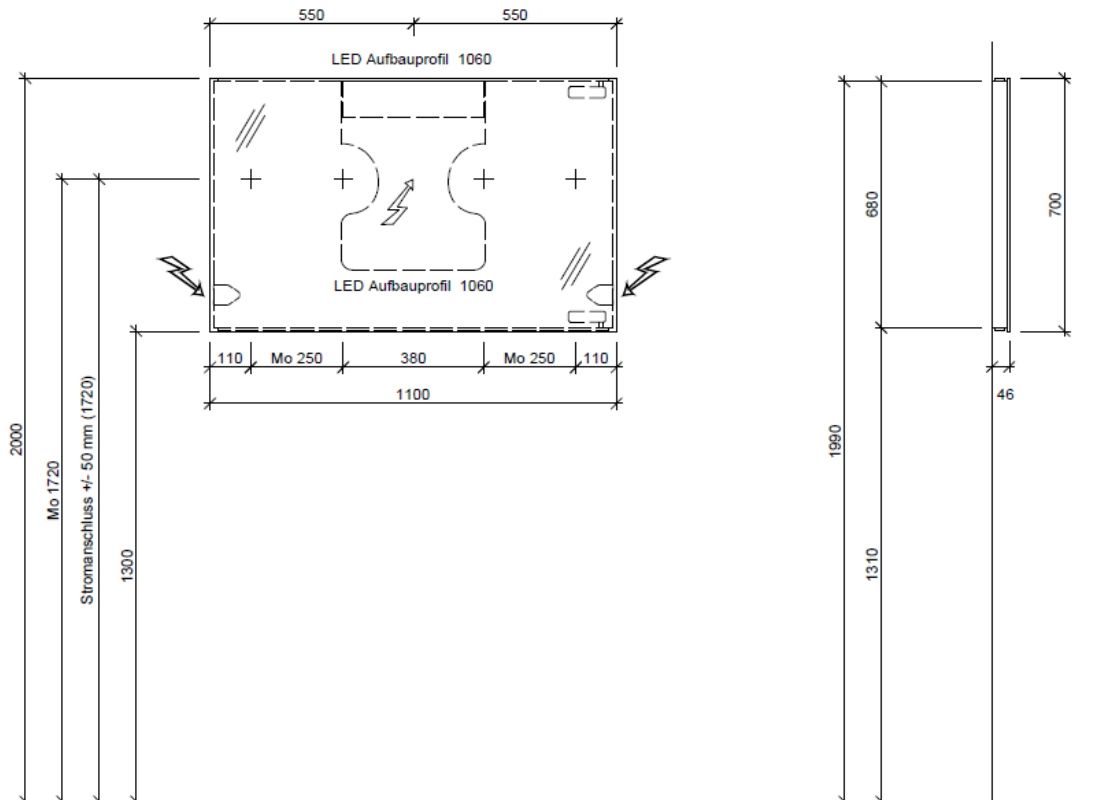

 <b>BÜHLMANN</b>	Bühlmann AG Entlebuch	Tel. 041/482'00'20
	Schreinerei Fenster Möbel	Fax 041/482'00'29
	CH-6162 Entlebuch	www.bueag.ch

**Typ Pisa 110 LED**

Lampe oben + unten: Aluprofil-Aufbau NET-LED 1060 mm, Sky Bandlänge 1000 mm, 11.4W, 4000°K, 980 Lumen, 2x  
 Trafo: 1 Stk. hinten auf Installations-Blech montiert  
 Steckdose: 1 Stk. wahlweise links oder rechts

Stromanschluss +/- 50 mm

Legende:

Mo: Montagemaß  
 UB: Unterbau  
 WT: Waschtisch

Die Massangaben in Millimeter verstehen sich unter dem Vorbehalt der Werkstoleranzen, eventuell späterer Änderungen sowie weiterer Montagemöglichkeiten. Die Haftung für Folgen fehlerhafter oder unvollständiger Massangaben ist ausgeschlossen (Art. 100 OR).

*Les dimensions en millimètre s'entendent sous réserve des tolérances d'usine, d'éventuelles modifications ultérieures, de même que de nouvelles possibilités de montage. La responsabilité ne peut être engagée en cas de cotes manquantes ou erronées (CD art. 100).*

Le dimensioni in millimetri s'intendono fatte salve le tolleranze di fabbricazione, le eventuali modifiche successive e le ulteriori alternative di montaggio. Si declina qualsiasi responsabilità per le conseguenze legate a dimensioni errate o incomplete (art. 100 CO).